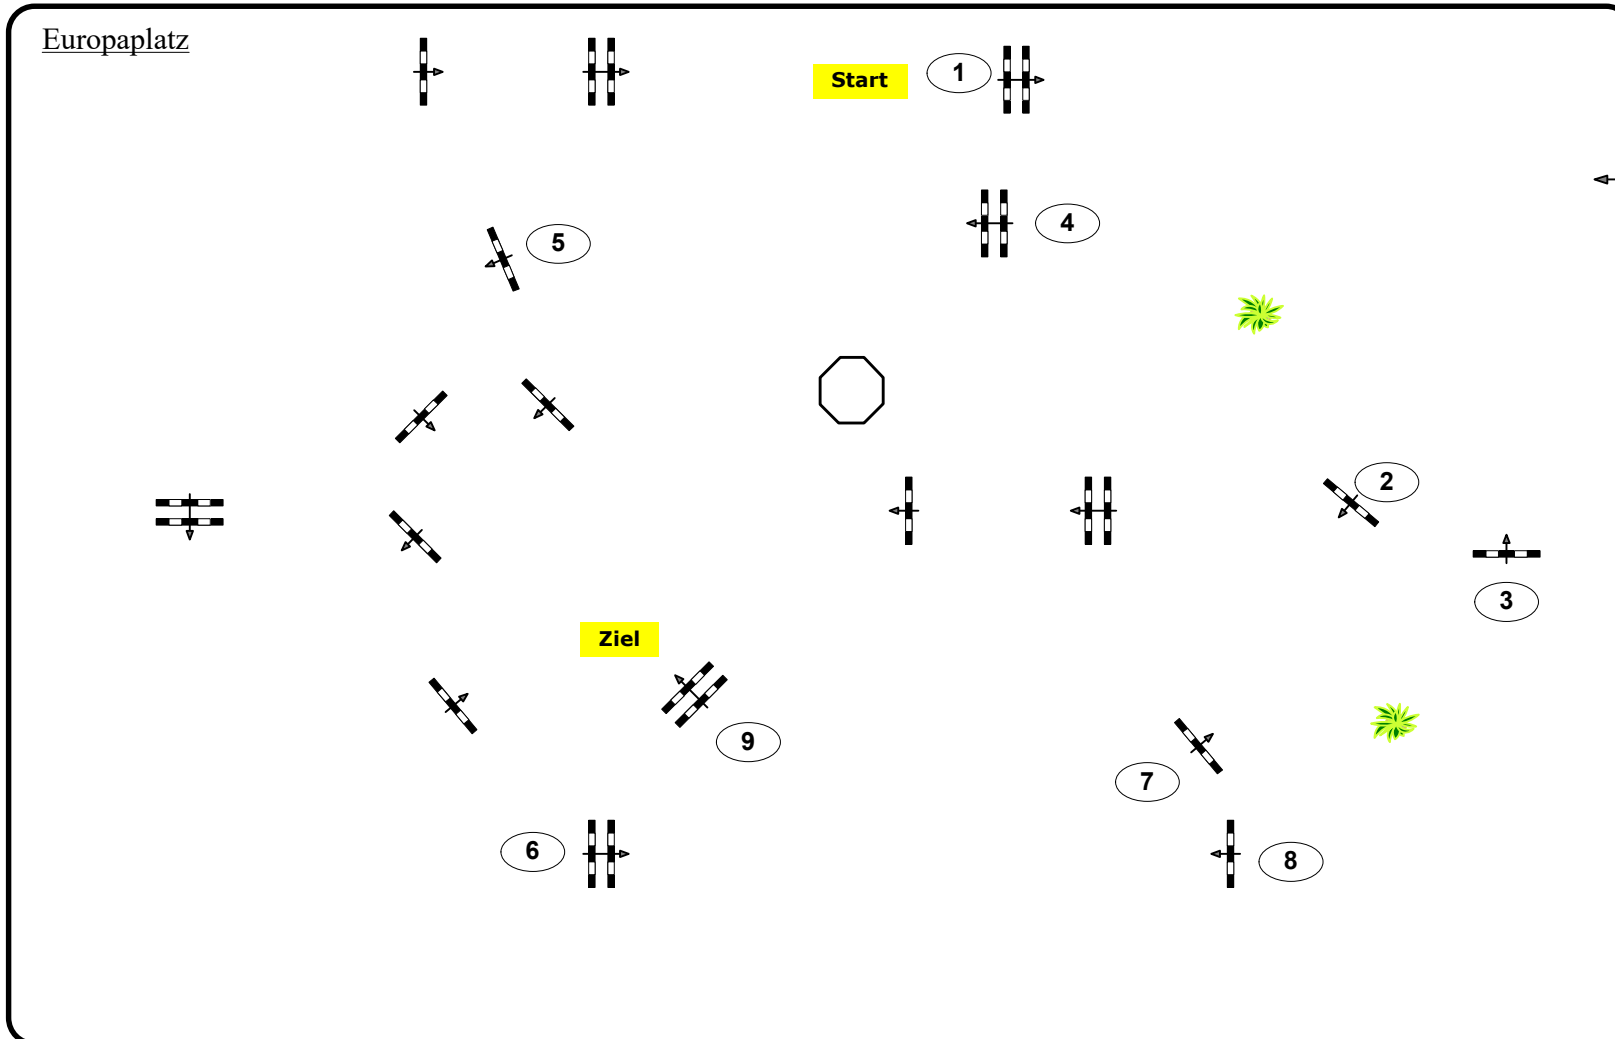

CSN-B Stadl Paura, OÖ

2

Einlaufspringprüfung

Klasse: 90

Freitag, 15. Juli 2022

Richtverf.: A

ÖTO § 218

Höhe: 0,90 mtr.

Tempo: 350 m/Min.

Bahnlänge: 450 mtr.

Erlaubte Zeit: 78 sek.

Höchstzeit: 156 sek.

Hindernisse: 9

Sprünge: 9

IsiGrade
Jumps by Rothenberger

Parcours Design