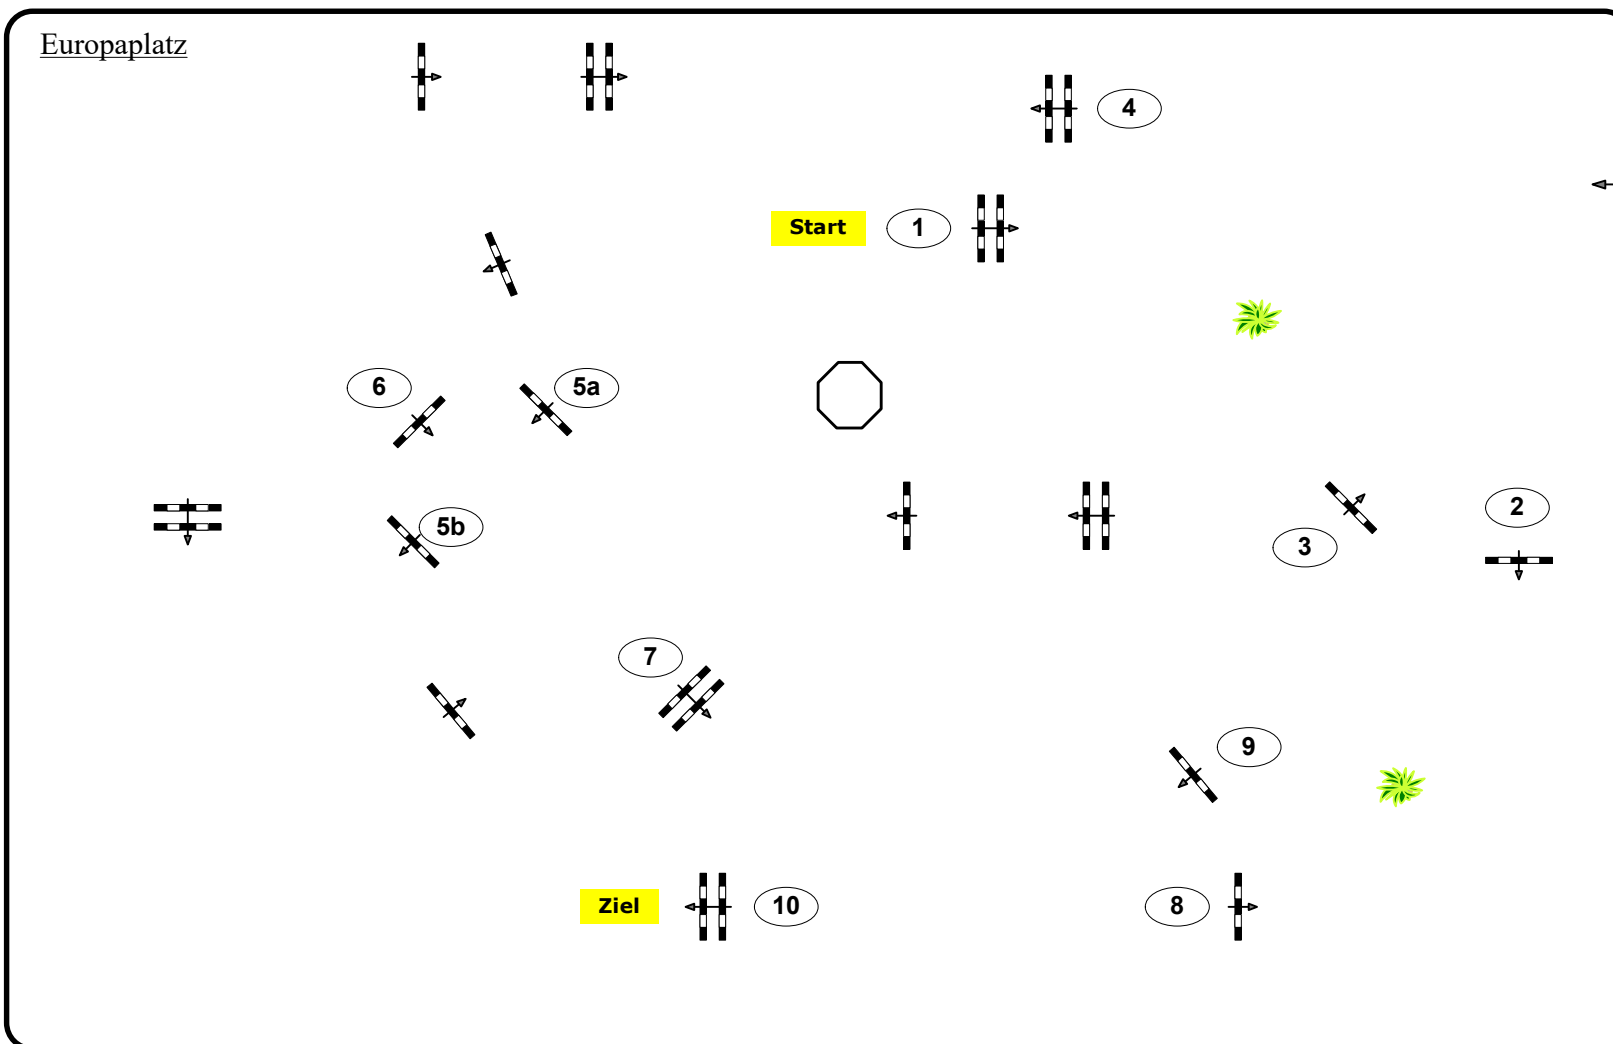

Springpferdeprüfung

Klasse: 105

Freitag, 15. Juli 2022

Richtverf.: A

ÖTO § 203/3

Höhe: 1,05 mtr.

Tempo: 350 m/Min.

Bahnlänge: 450 mtr.

Erlaubte Zeit: 78 sek.

Höchstzeit: 156 sek.

Hindernisse: 10

Sprünge: 11

IsiGrade
Jumps by Rothenberger

Parcours Design

Madi Franz

Brandstätter Markus