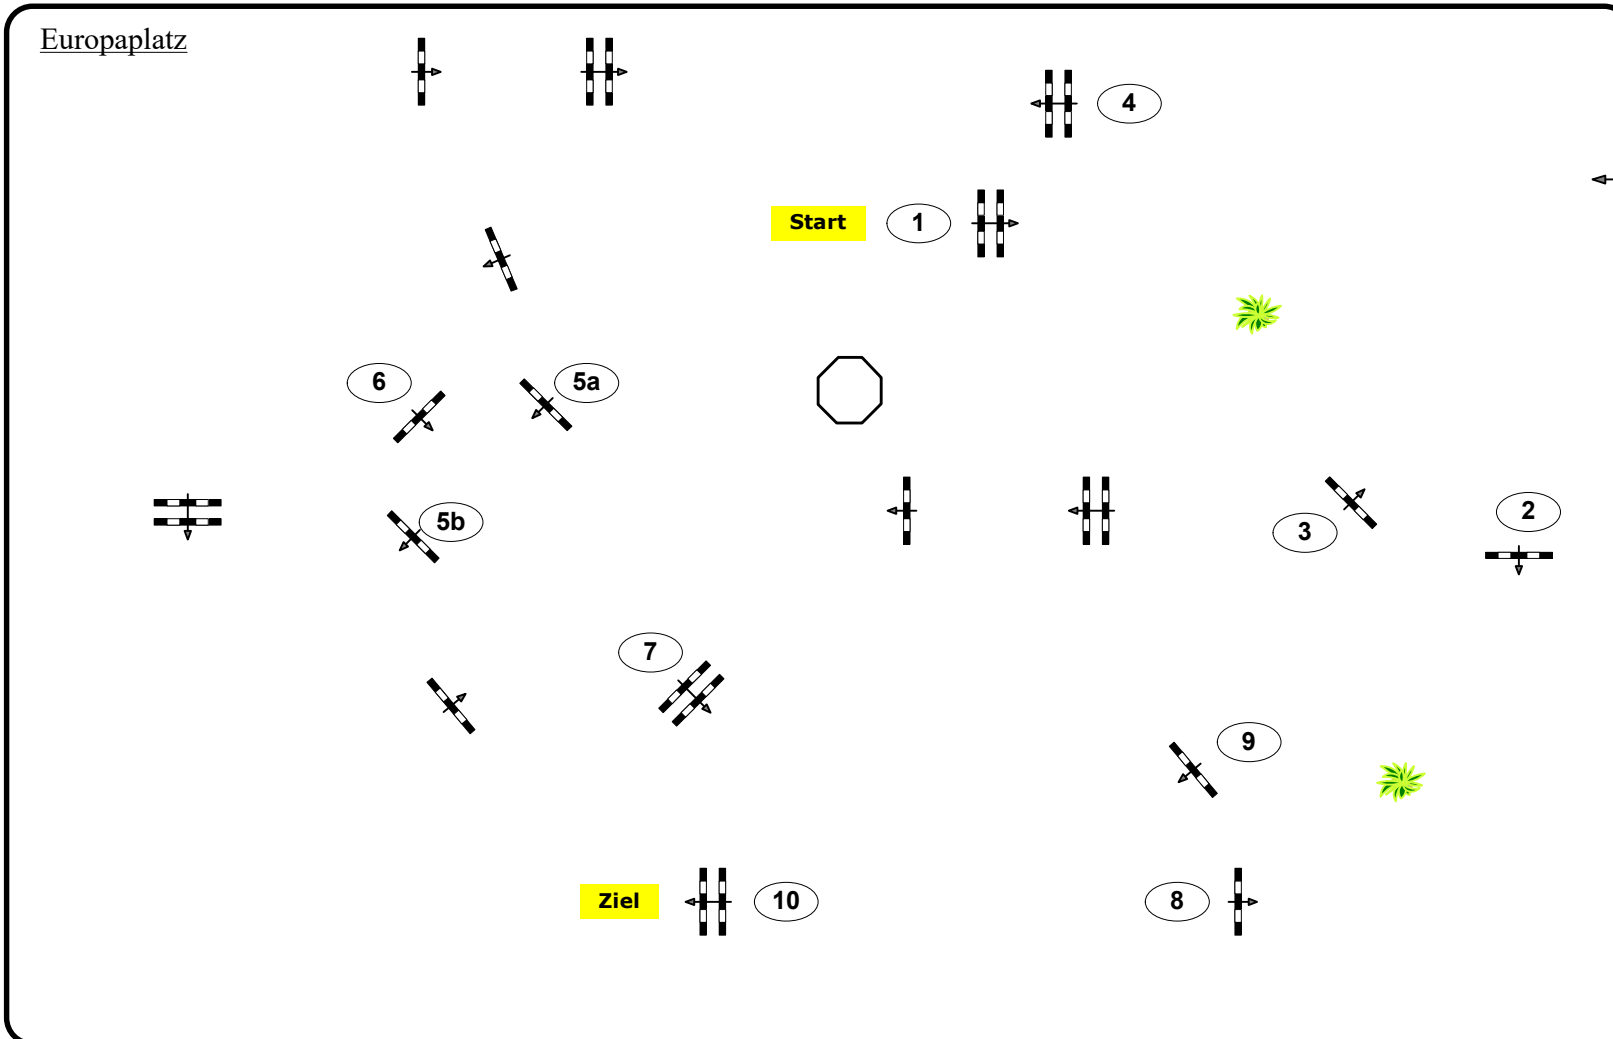

CSN-B Stadl Paura, OÖ

6

Standardspringprüfung

Klasse: 105

Freitag, 15. Juli 2022

Richtverf.: A

ÖTO § A2

Höhe: 1,05 mtr.

Tempo: 350 m/Min.

Bahnlänge: 450 mtr.

Erlaubte Zeit: 78 sek.

Höchstzeit: 156 sek.

Hindernisse: 10

Sprünge: 11

Europaplatz

IsiGrade
Jumps by Rothenberger