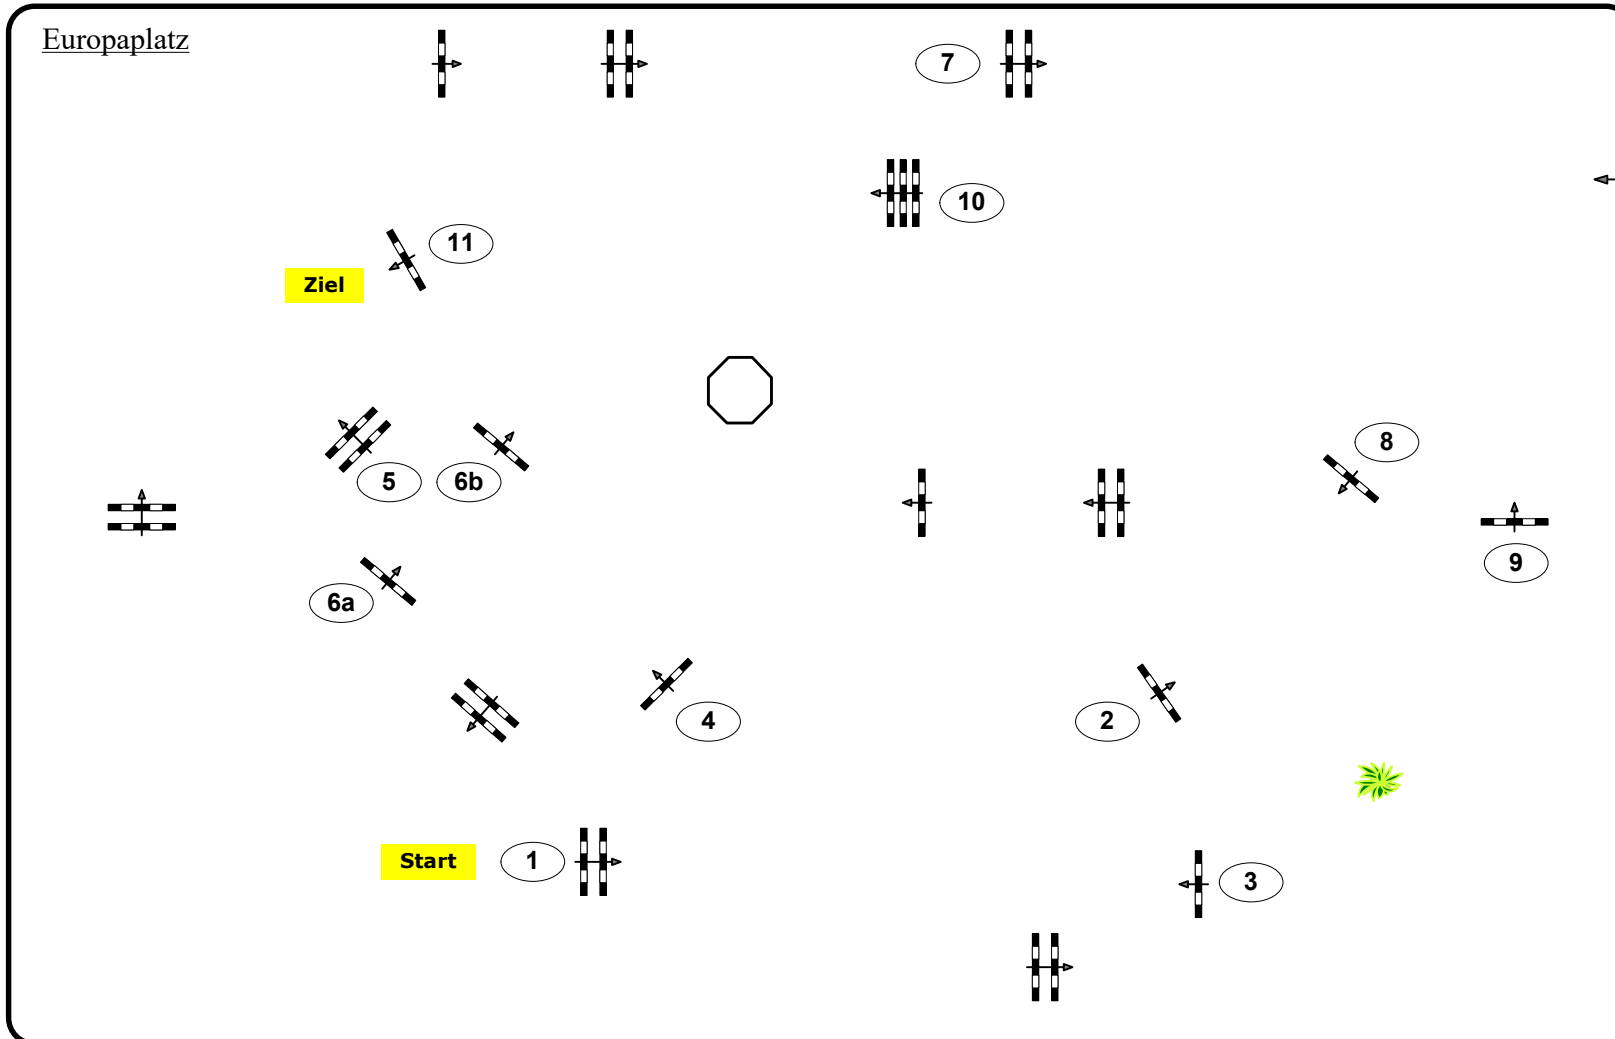

Springpferdeprüfung

Klasse: 115

Freitag, 15. Juli 2022

Richtverf.: A

ÖTO § 203/3

Höhe: 1,15 mtr.

Tempo: 350 m/Min.

Bahnlänge: 480 mtr.

Erlaubte Zeit: 83 sek.

Höchstzeit: 166 sek.

Hindernisse: 11

Sprünge: 12

IsiGrade
Jumps by Rothenberger

Parcours Design

Madl Franz

Brandstätter Markus