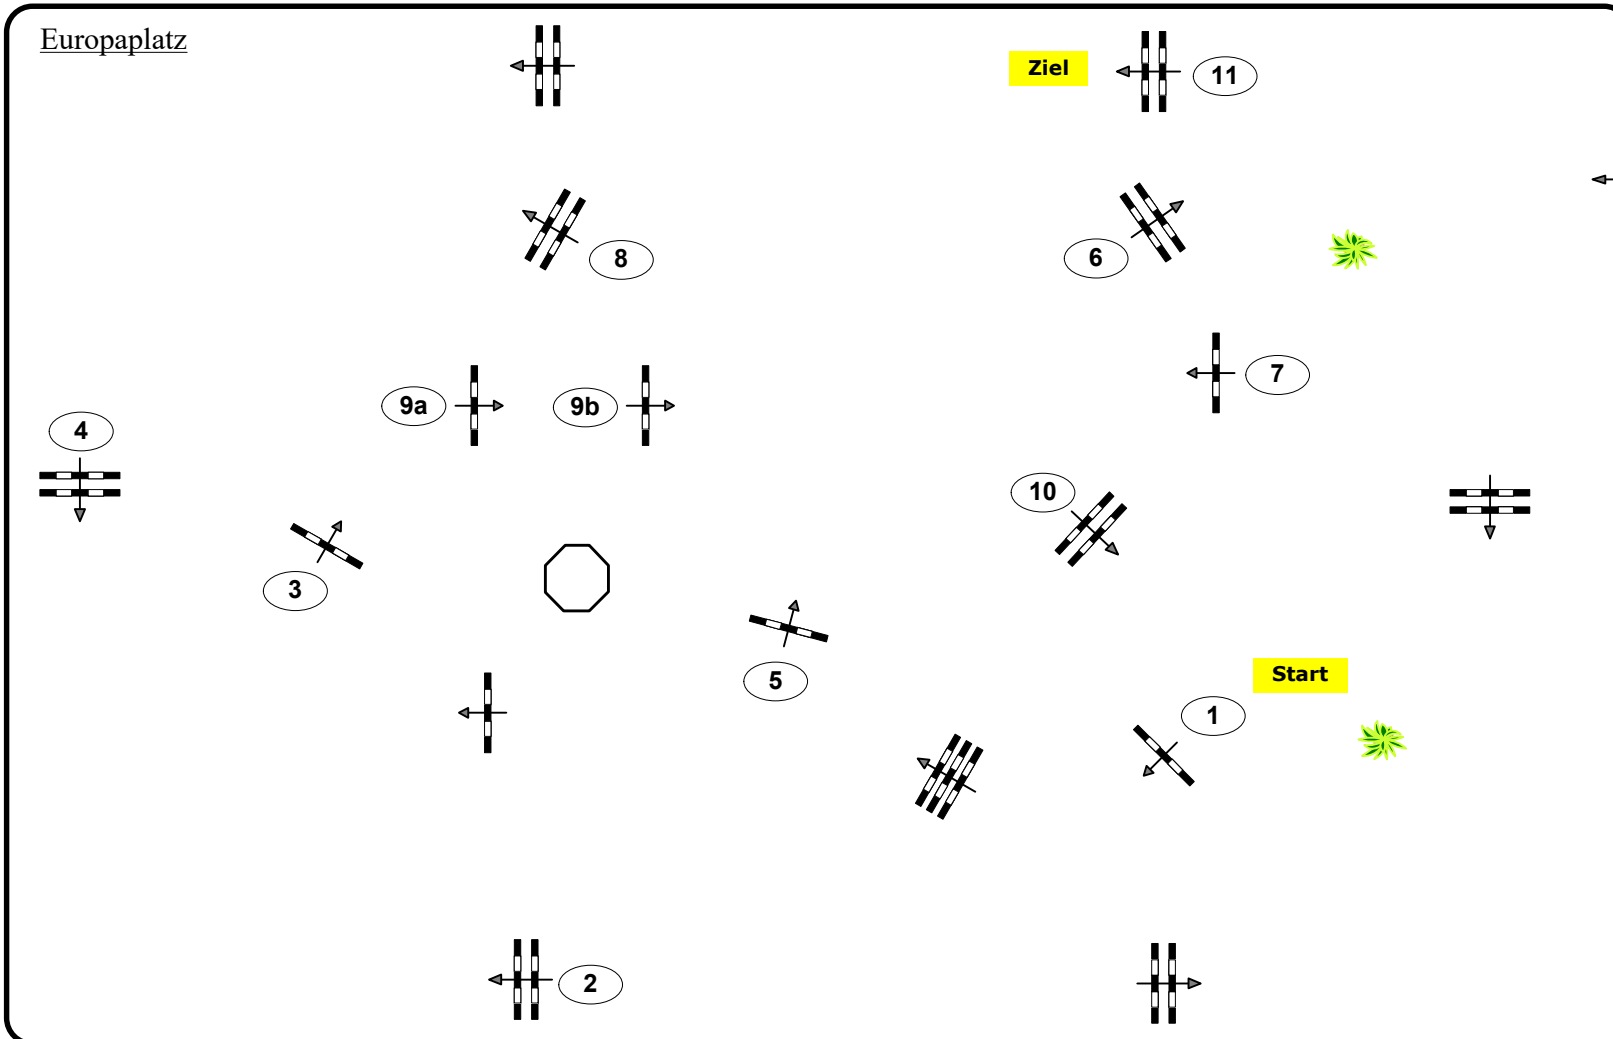

Jungpferdespringprüfung

Klasse: 105

Samstag, 23. Juli 2022

Richtverf.: A

ÖTO § A1

Höhe: 1,05 mtr.

Tempo: 350 m/Min.

Bahnlänge: 500 mtr.

Erlaubte Zeit: 86 sek.

Höchstzeit: 172 sek.

Hindernisse: 11

Sprünge: 12

IsiGrade
Jumps by Rothenberger

Parcours Design

Madl Franz

Waldner Roman (ITA)