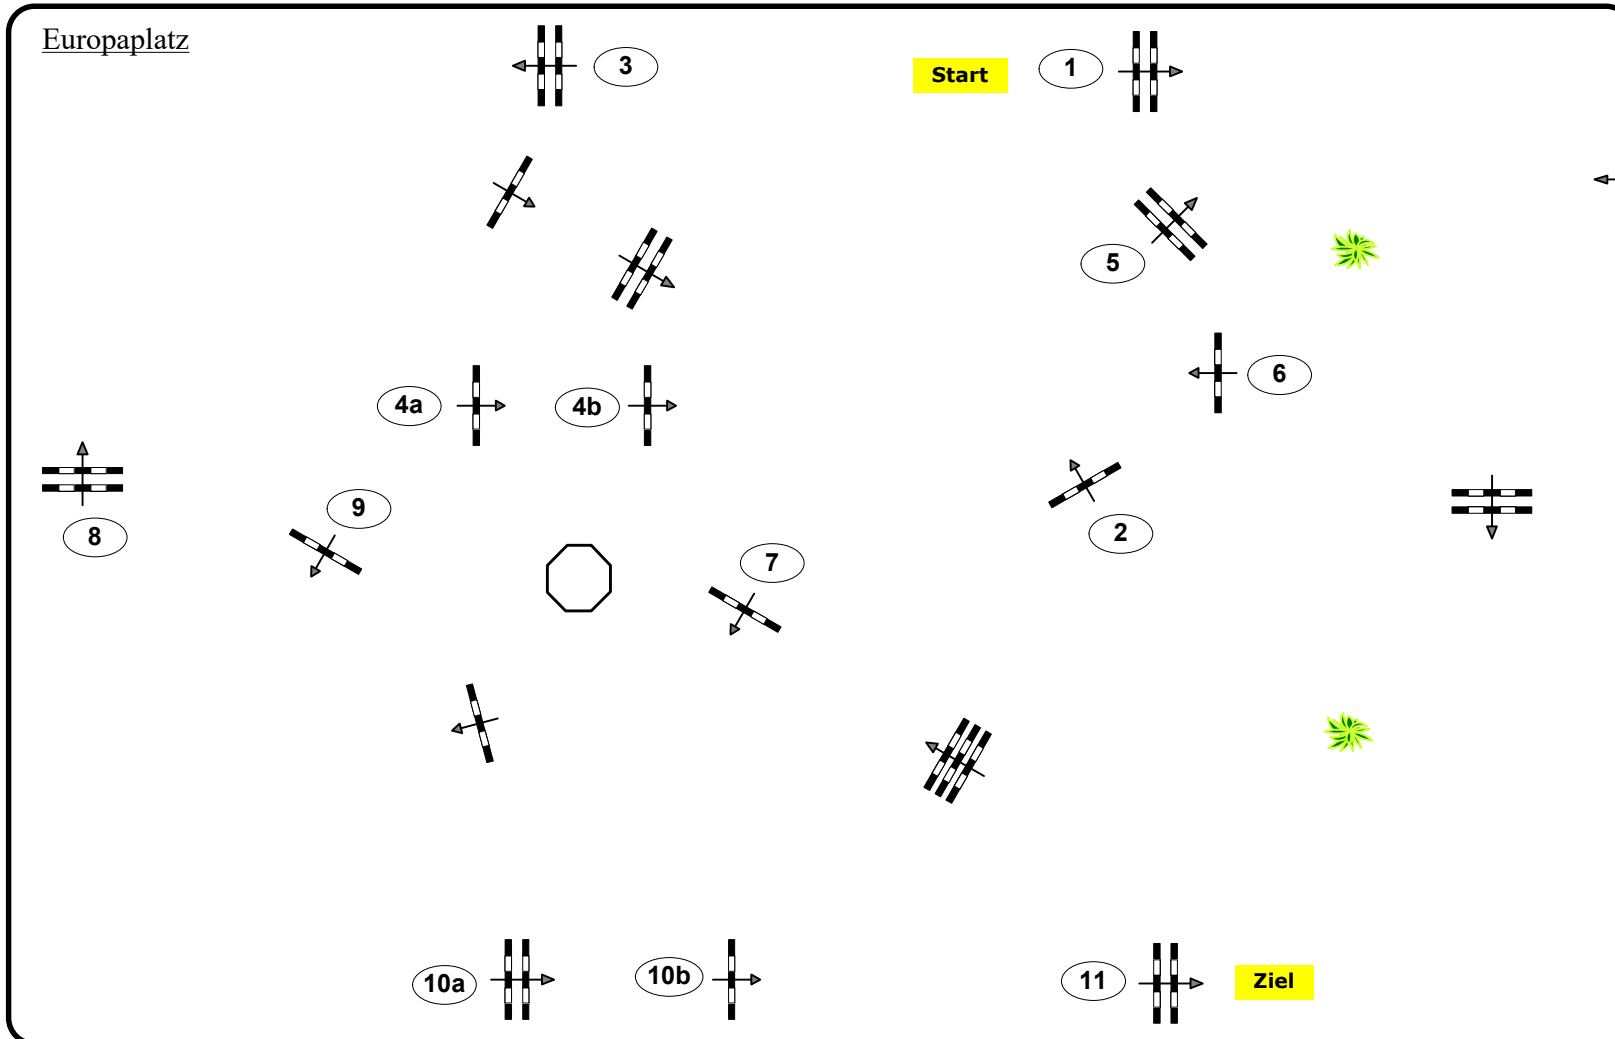

Jungpferdespringprüfung

Klasse: 115

Samstag, 23. Juli 2022

Richtverf.: A

ÖTO § A1

Höhe: 1,15 mtr.

Tempo: 350 m/Min.

Bahnlänge: 510 mtr.

Erlaubte Zeit: 88 sek.

Höchstzeit: 176 sek.

Hindernisse: 11

Sprünge: 13

**IsiGrade**  
Jumps by Rothenberger

**Parcours Design**

**Madl Franz**

**Waldner Roman ( ITA )**