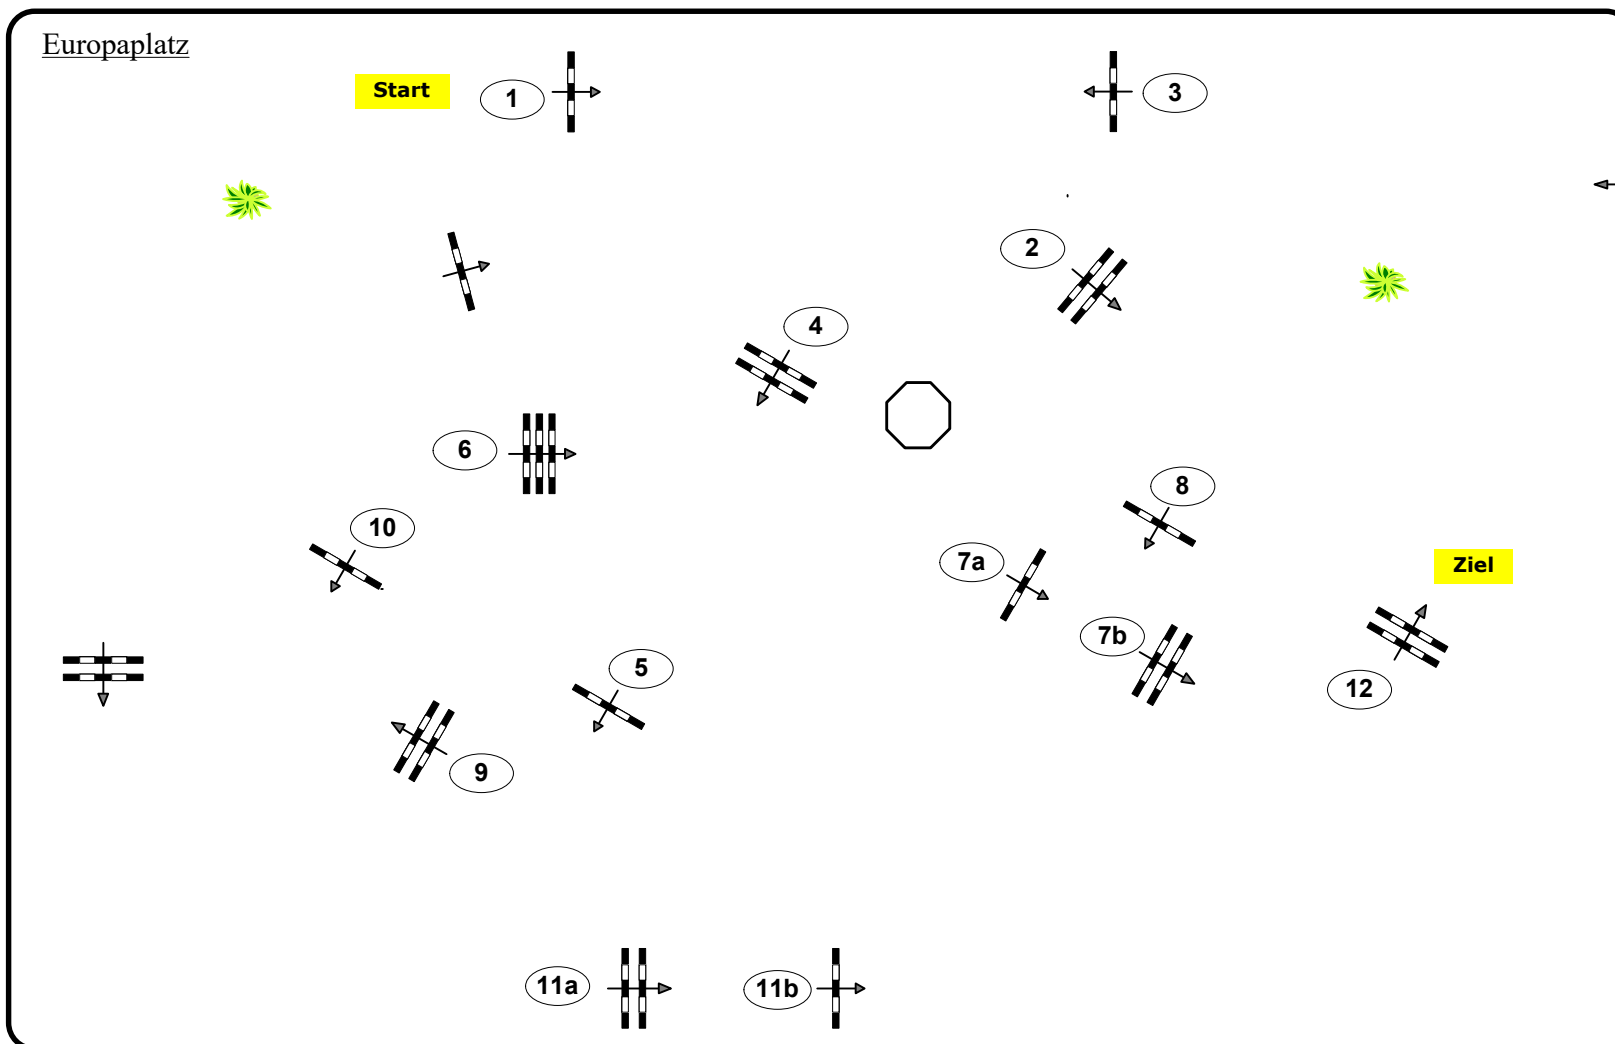

CSN-A CSN-B Stadl Paura, OÖ

17

Standardspringprüfung

Klasse: 140

Sonntag, 24. Juli 2022

Richtverf.: A

ÖTO § A2

Höhe: 1,40 mtr.

Tempo: 350 m/Min.

Bahnlänge: 500 mtr.

Erlaubte Zeit: 86 sek.

Höchstzeit: 172 sek.

Hindernisse: 12

Sprünge: 14

IsiGrade
Jumps by Rothenberger

Parcours Design