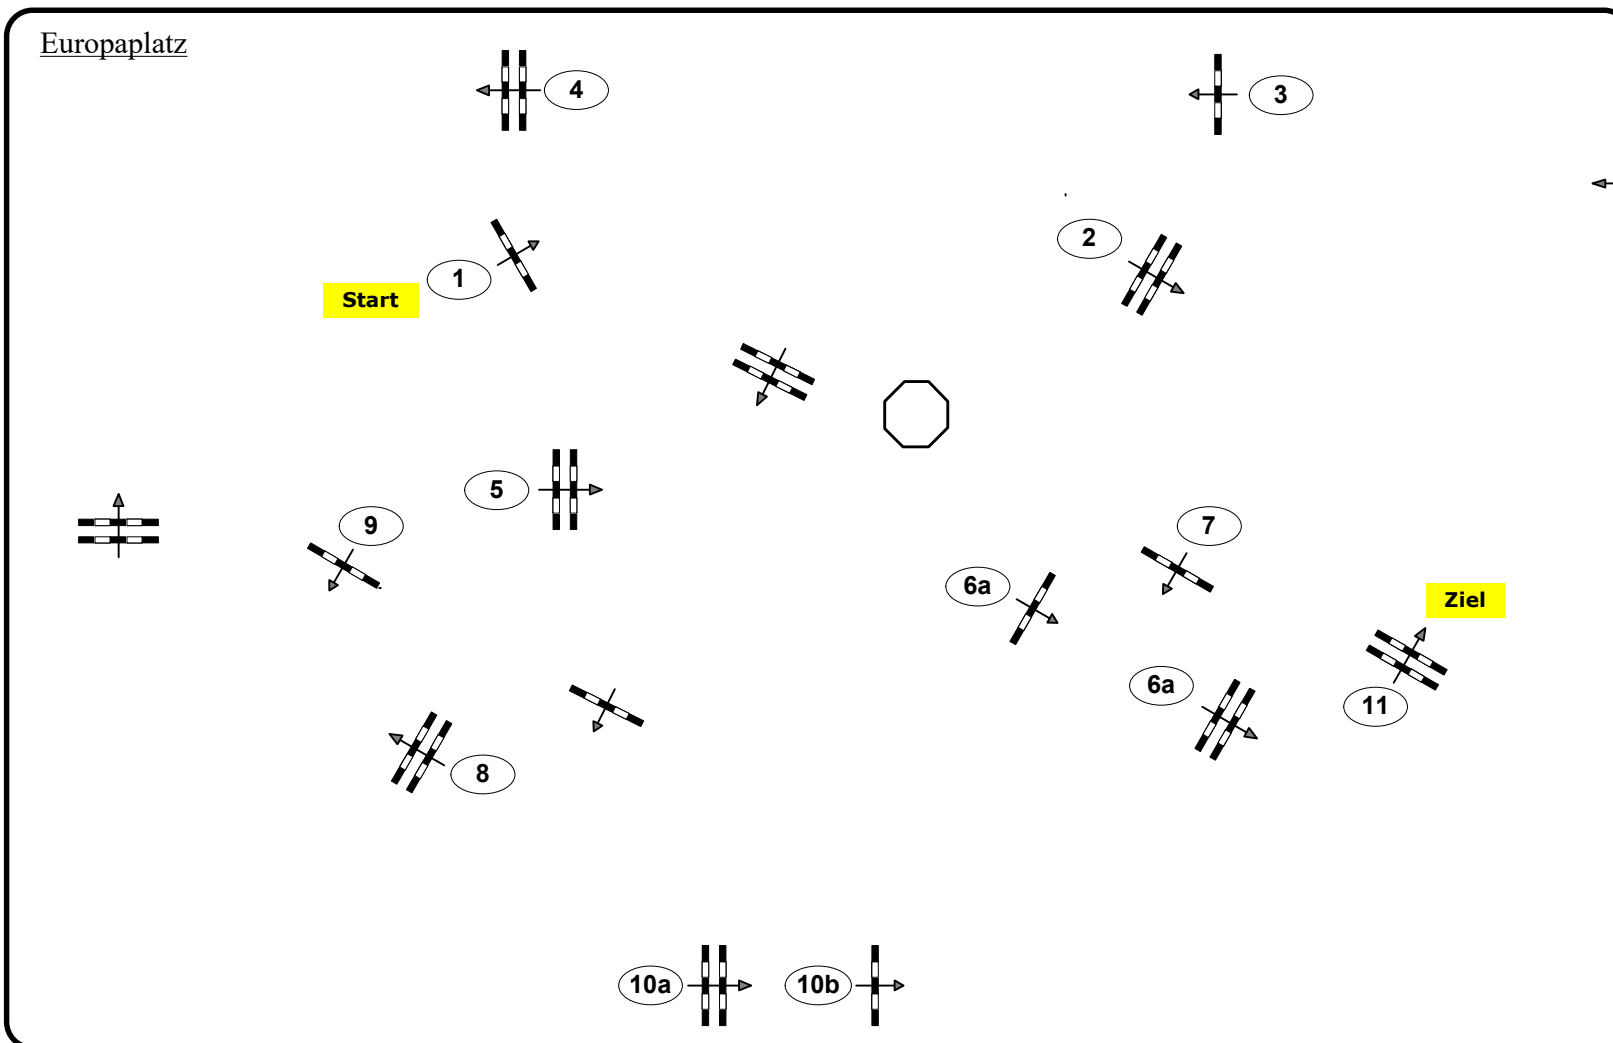

Jungpferdespringprüfung

Klasse: 115

Sonntag, 24. Juli 2022

Richtverf.: A

ÖTO § A1

Höhe: 1,15 mtr.

Tempo: 350 m/Min.

Bahnlänge: 500 mtr.

Erlaubte Zeit: 86 sek.

Höchstzeit: 172 sek.

Hindernisse: 11

Sprünge: 13

Parcours Design

Madi Franz

Waldner Roman (ITA)