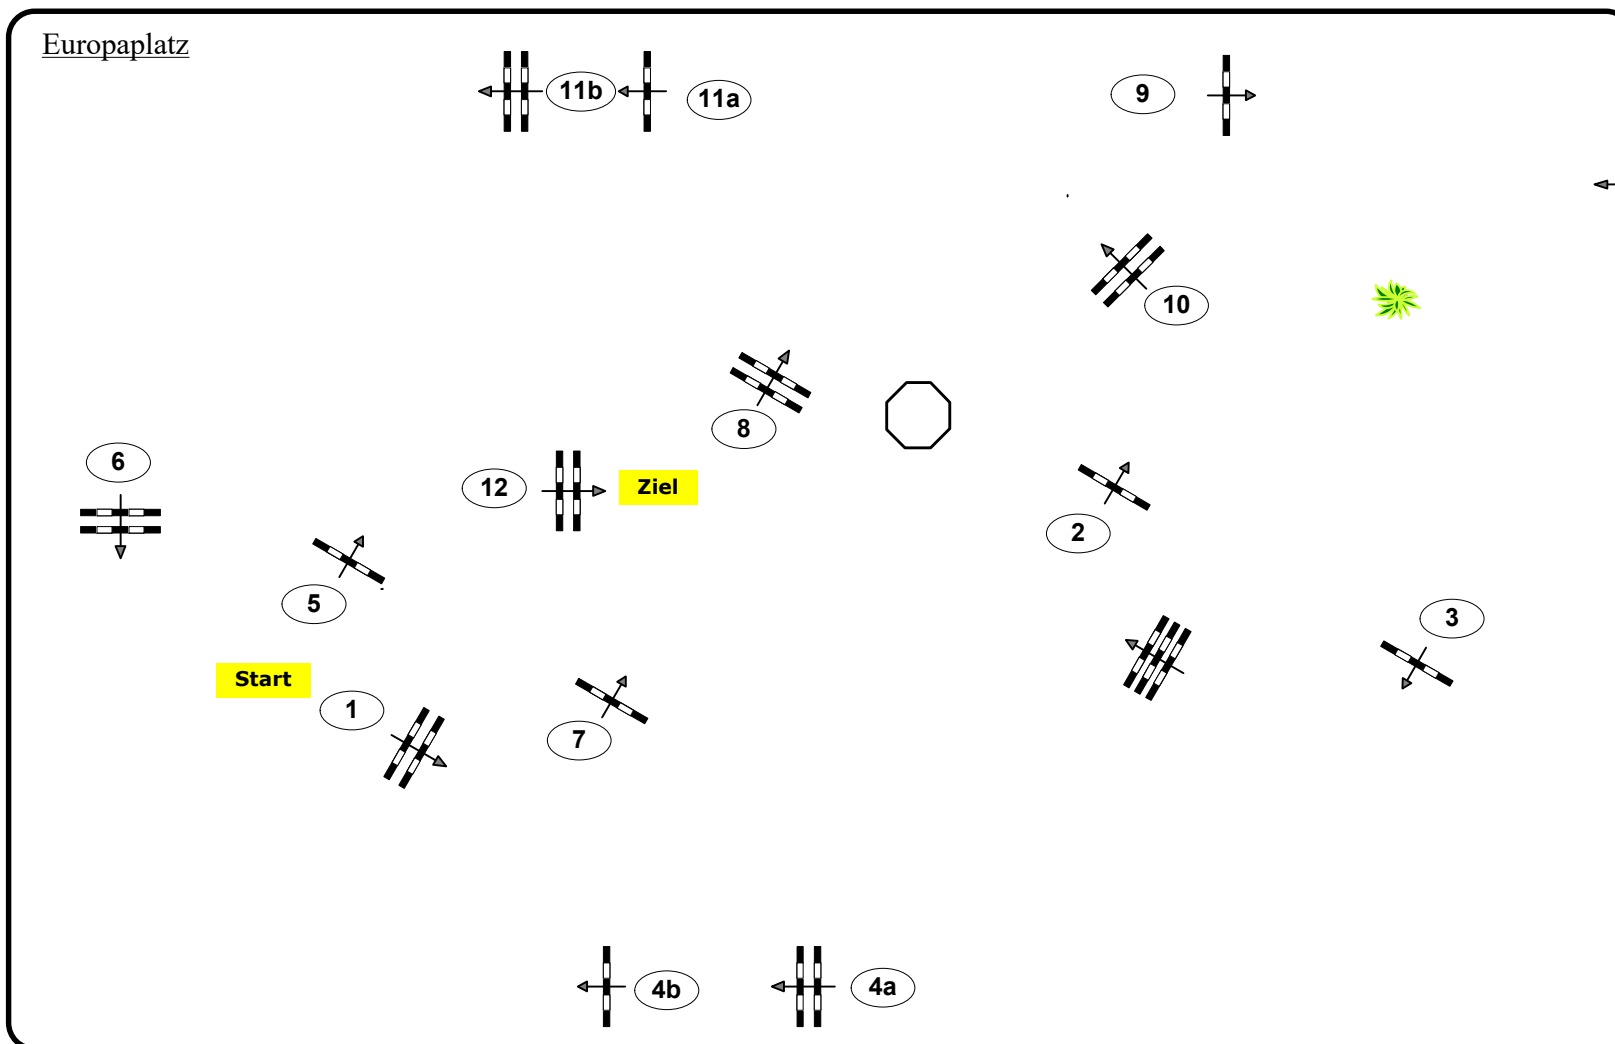

CSN-A CSN-B Stadl Paura, OÖ

24

Standardspringprüfung

Klasse: 130

Sonntag, 24. Juli 2022

Richtverf.: A

ÖTO § A2

Höhe: 1,30 mtr.

Tempo: 350 m/Min.

Bahnlänge: 500 mtr.

Erlaubte Zeit: 86 sek.

Höchstzeit: 172 sek.

Hindernisse: 12

Sprünge: 14

Europaplatz

IsiGrade
Jumps by Rothenberger