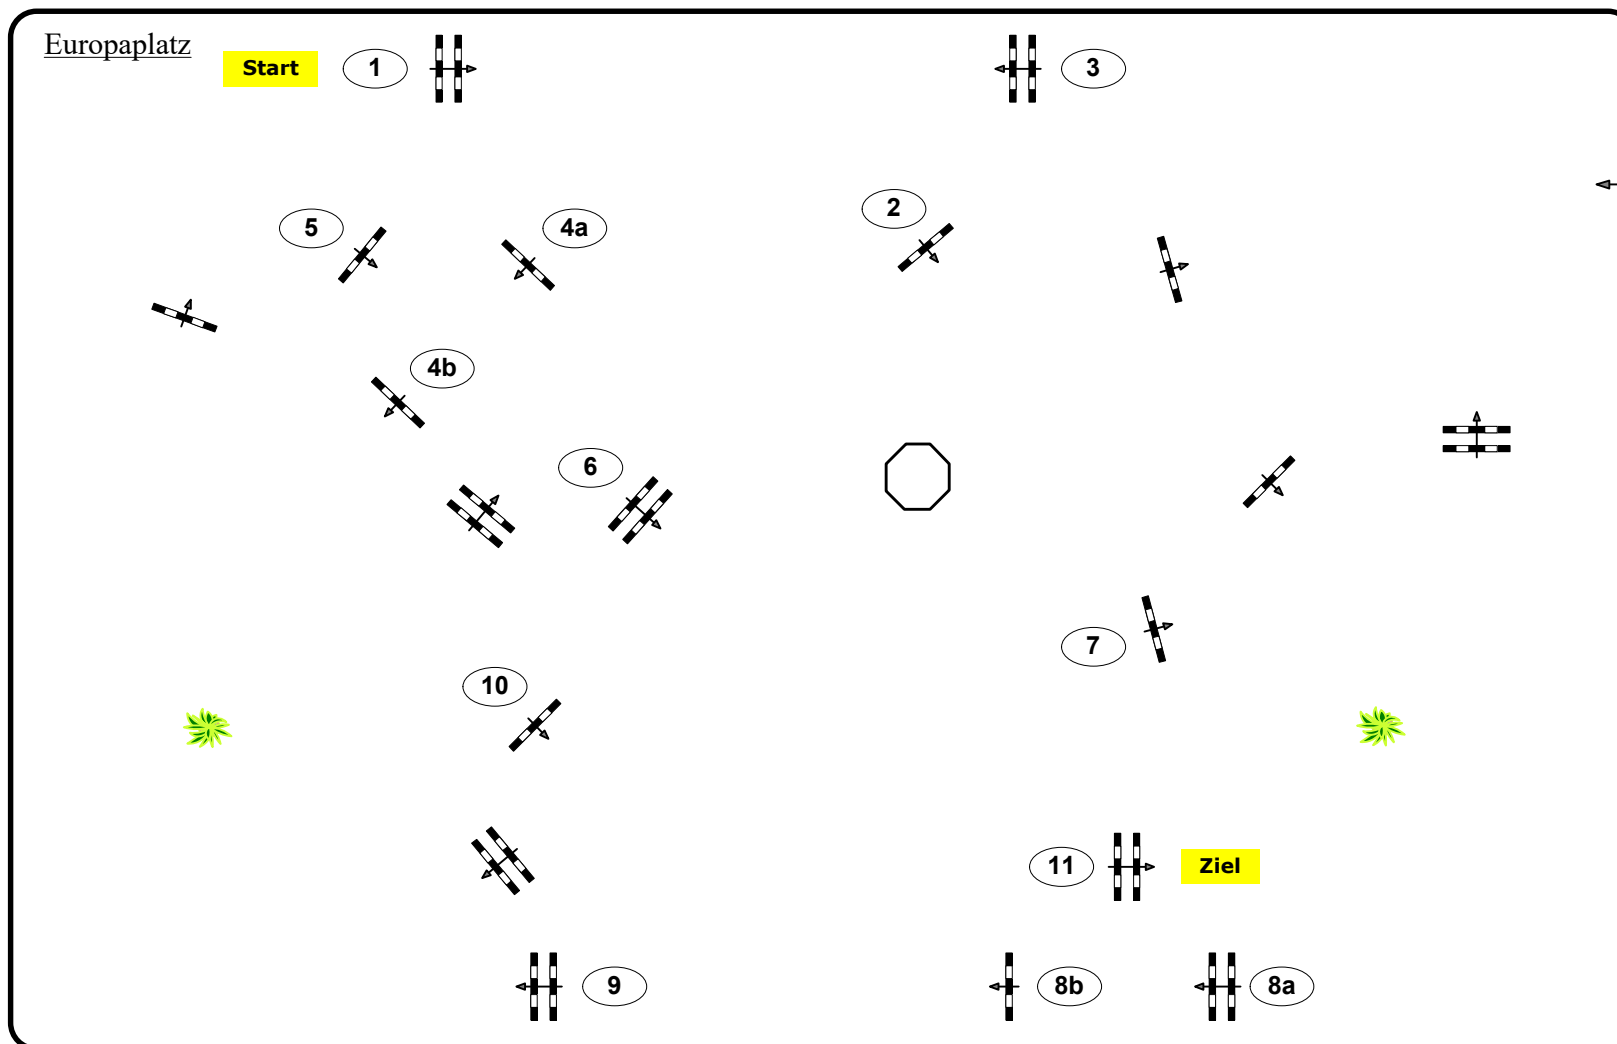

CSN-A* CSN-B Stadl Paura, OÖ

5

Standardspringprüfung

Klasse: 115

Freitag, 22. Juli 2022

Richtverf.: A

ÖTO § A2

Höhe: 1,15 mtr.

Tempo: 350 m/Min.

Bahnlänge: 470 mtr.

Erlaubte Zeit: 81 sek.

Höchstzeit: 162 sek.

Hindernisse: 11

Sprünge: 13

IsiGrade
Jumps by Rothenberger

Parcours Design