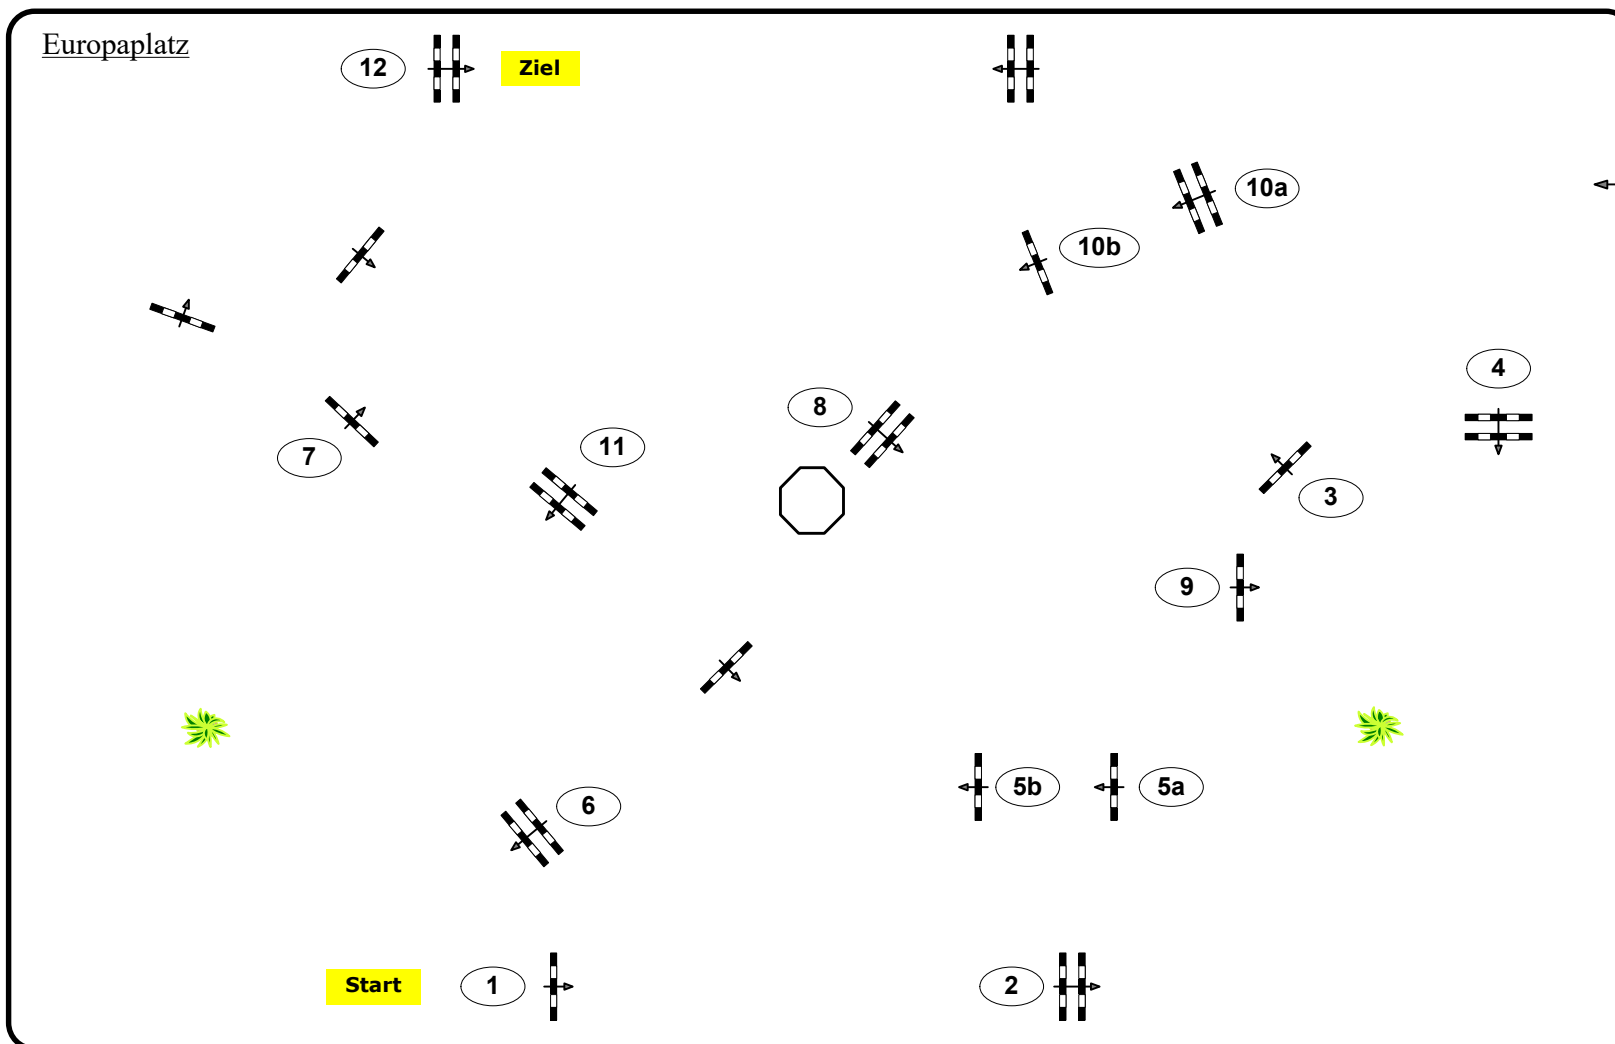

Jungpferdespringprüfung

Klasse: 125

Freitag, 22. Juli 2022

Richtverf.: A

ÖTO § A1

Höhe: 1,25 mtr.

Tempo: 350 m/Min.

Bahnlänge: 520 mtr.

Erlaubte Zeit: 90 sek.

Höchstzeit: 180 sek.

Hindernisse: 12

Sprünge: 14

**IsiGrade**  
Jumps by Rothenberger

**Parcours Design**

**Madl Franz**

**Waldner Roman ( ITA )**