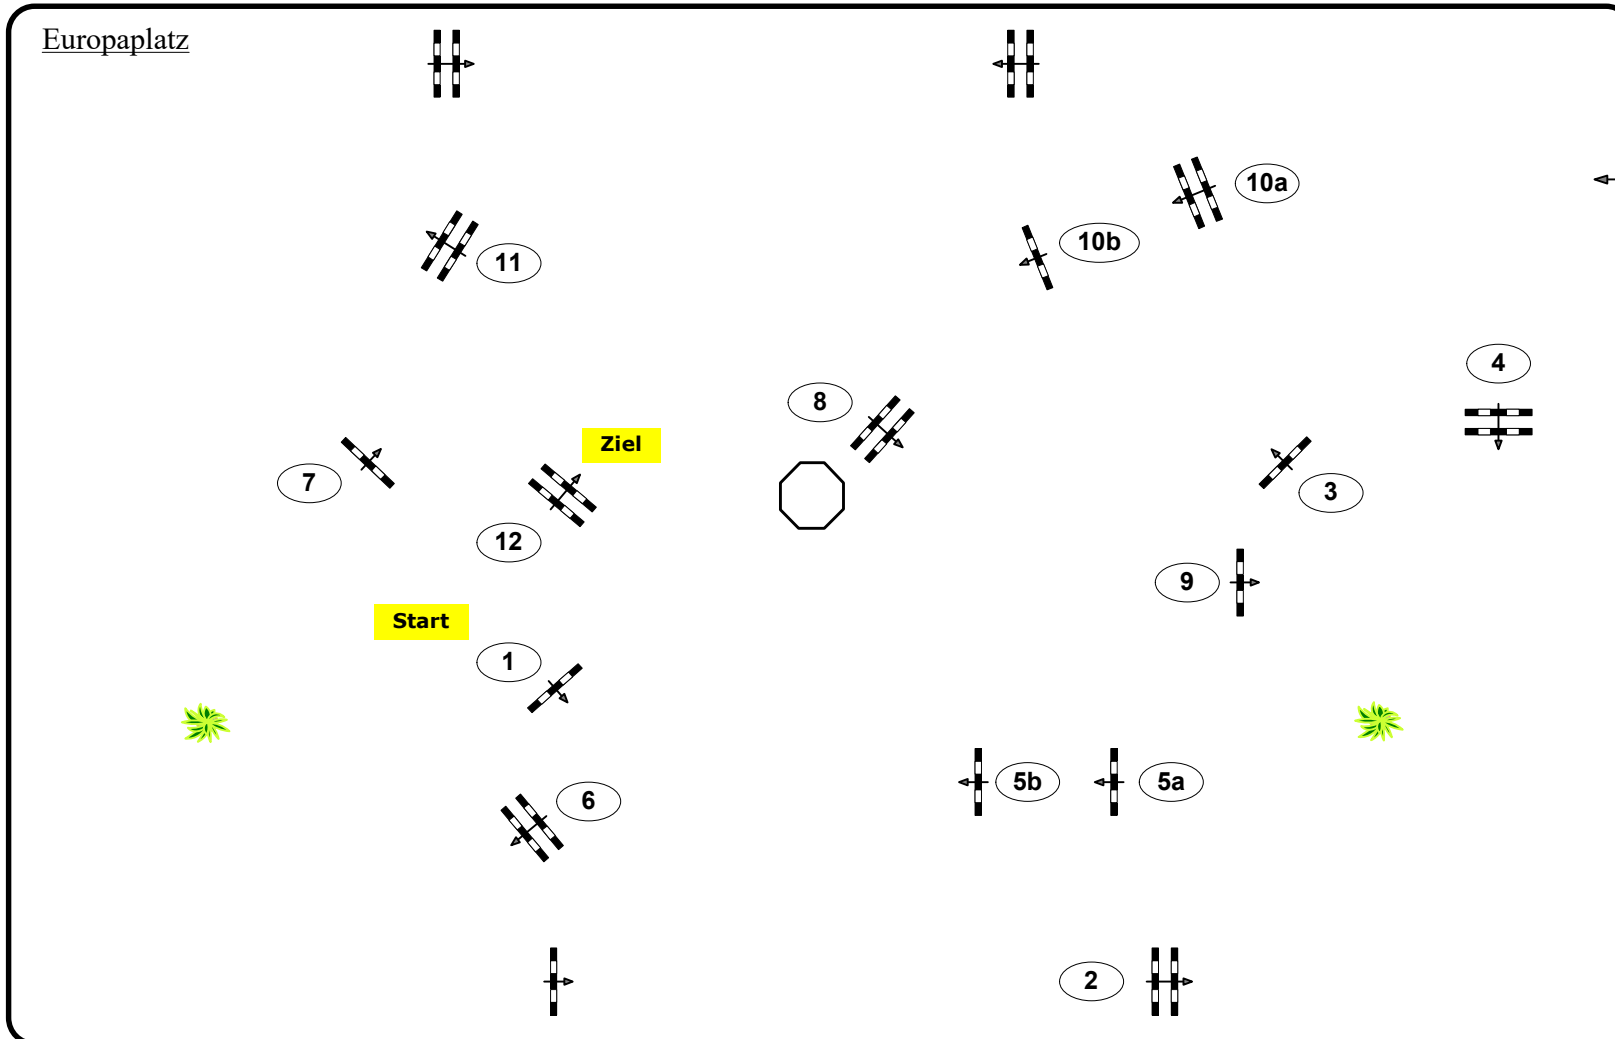

## CSN-A\* CSN-B Stadl Paura, OÖ

Standardspringprüfung

Klasse: 130

Freitag, 22. Juli 2022

Richtverf.: A

ÖTO § A2

Höhe: 1,30 mtr.

Tempo: 350 m/Min.

Bahnlänge: 500 mtr.

Erlaubte Zeit: 86 sek.

Höchstzeit: 172 sek.

Hindernisse: 12

Sprünge: 14

**Parcours Design**

Madl Franz

Waldner Roman ( ITA )