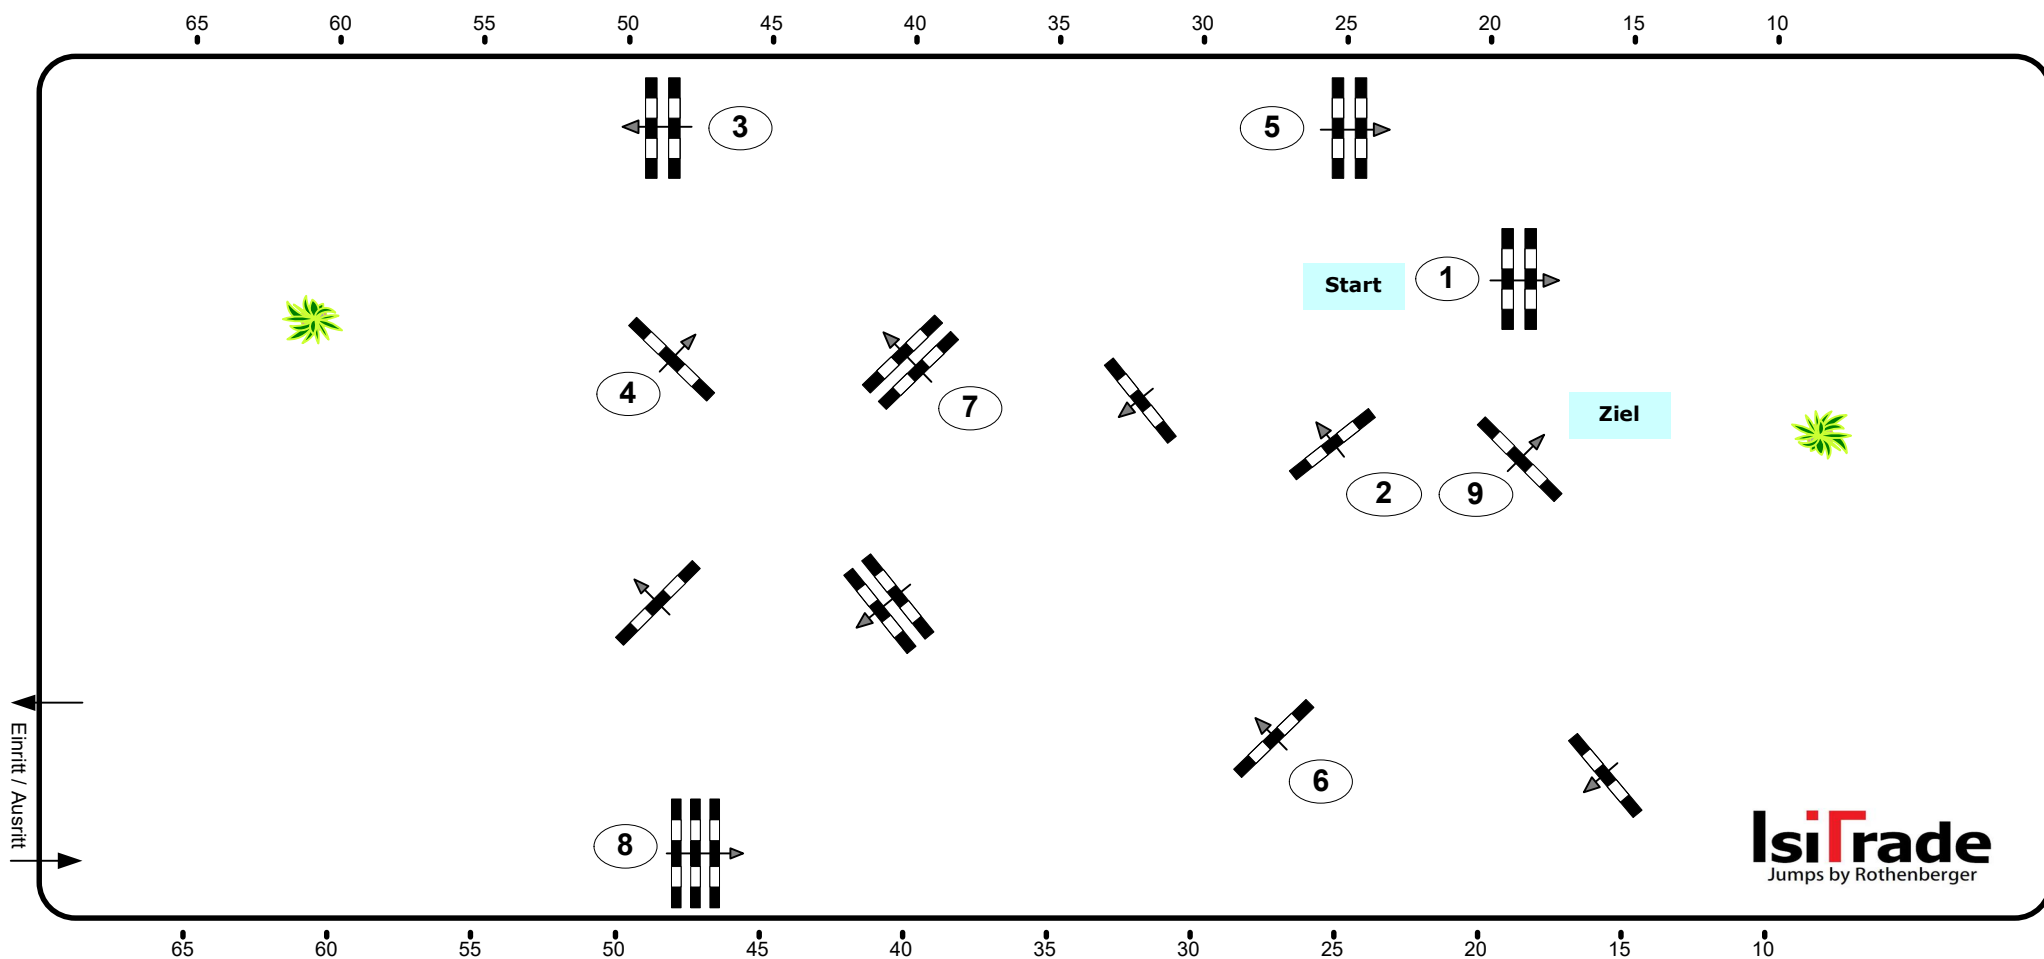

CSN-B* Stadl Paura, OÖ

14

Einlaufspringprüfung

Klasse: 95

Samstag, 5. November 2022

Richtverf.: A

Tempo: 350 m/Min.

Hindernisse: 9

ÖTO § 218

Bahnlänge: 410 mtr.

Sprünge: 9

Höhe: 0,95 mtr.

Erlaubte Zeit: 71 sek.

Höchstzeit: 142 sek.

IsiGrade
Jumps by Rothenberger