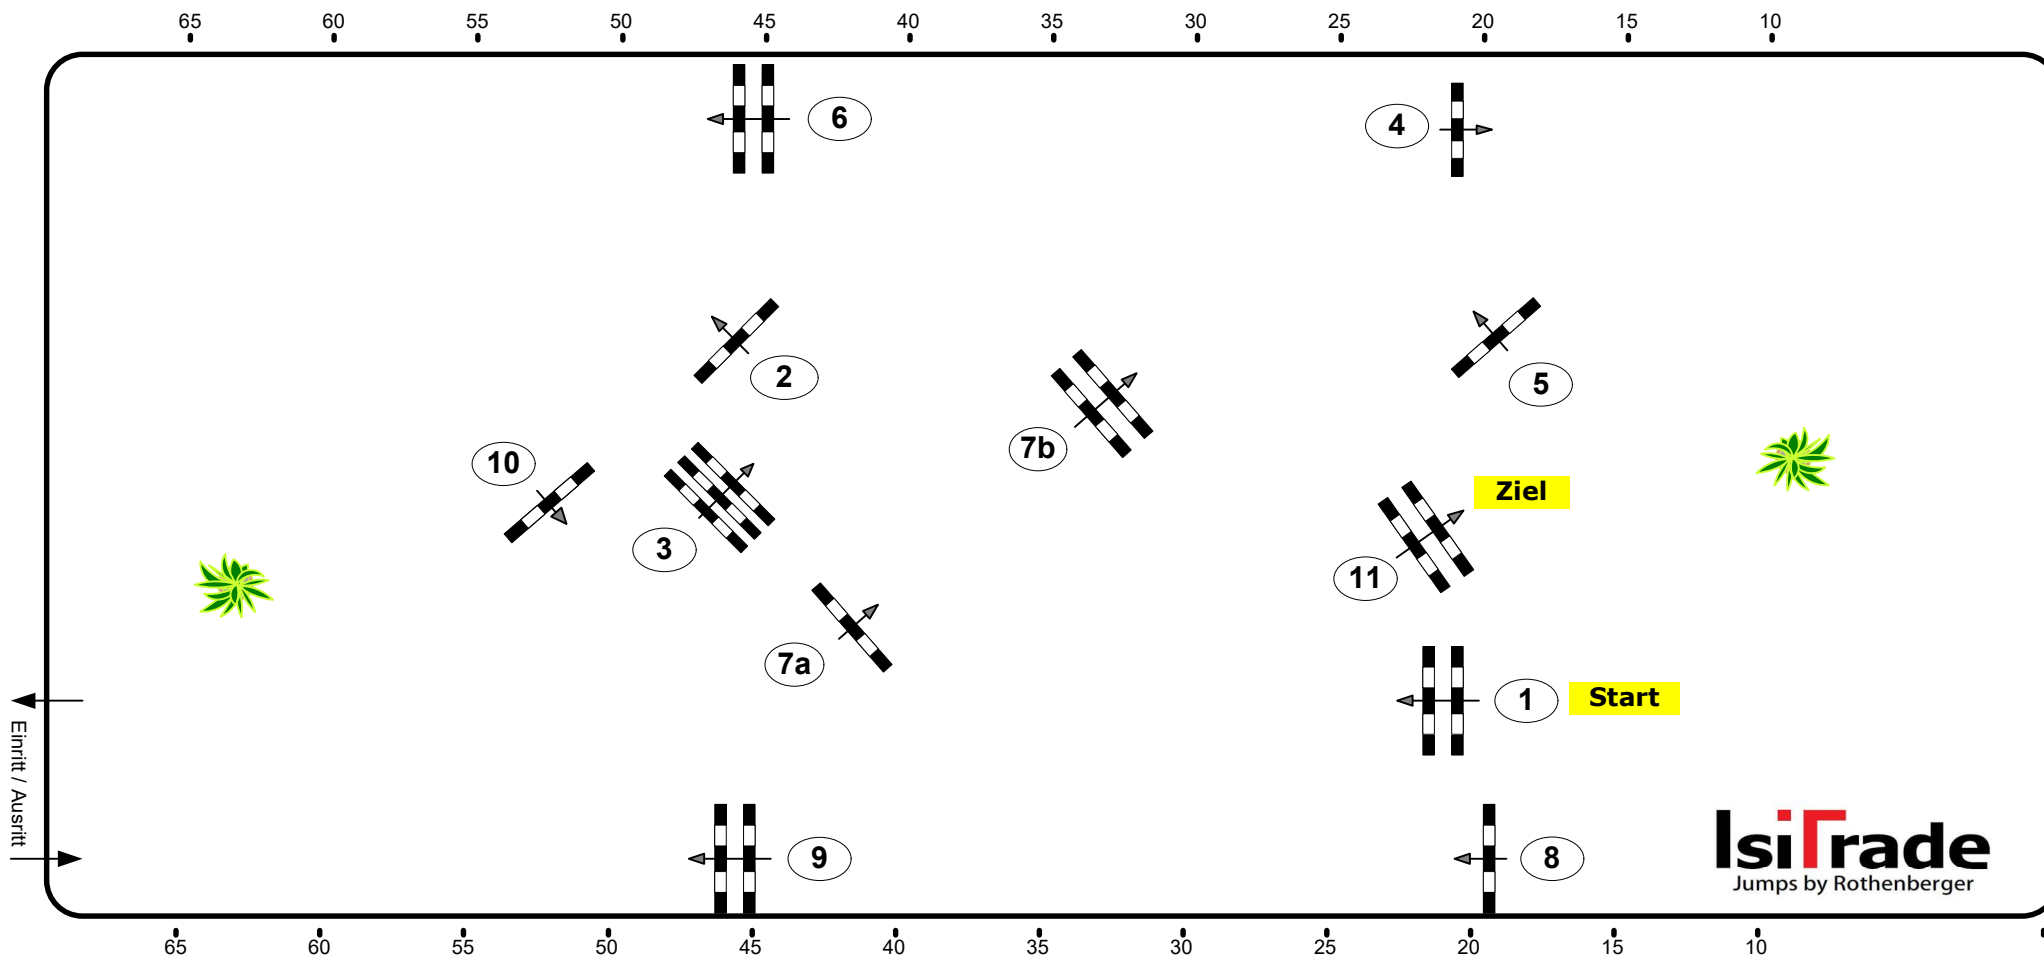

### Jungpferdespringprüfung

Klasse: 115

Sonntag, 13. November 2022

Richtverf.: A

Tempo: 350 m/Min.

Hindernisse: 11

ÖTO § A2

Bahnlänge: 470 mtr.

Sprünge: 12

Höhe: 1,20 mtr.

Erlaubte Zeit: 81 sek.

Höchstzeit: 162 sek.

Eintritt / Ausritt

IsiGrade  
Jumps by Rothenberger