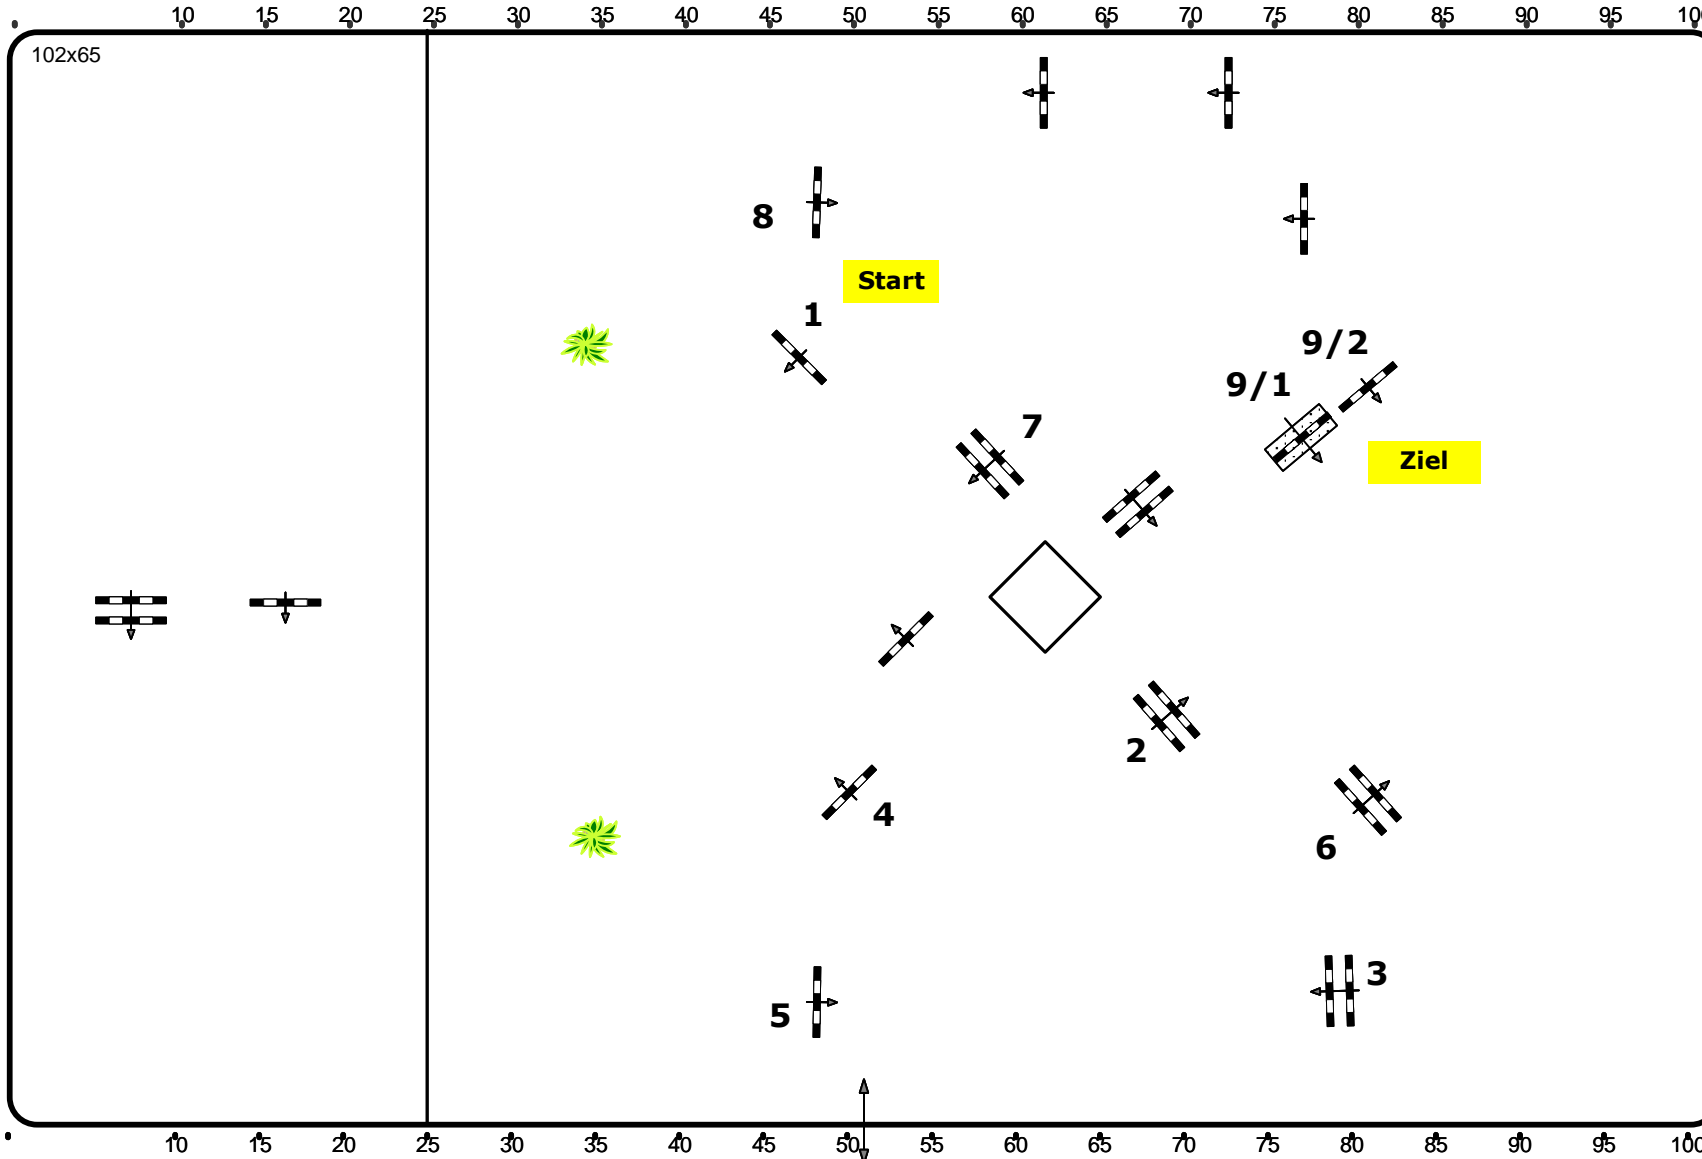

CSNH-C Stadl Paura, OÖ

Im Rahmen des Haflinger Bundeschampionats

Einlaufspringprüfung

Klasse: 70

Samstag, 10. September

Richtverf.: A

ÖTO § 218

Höhe: 0,70 mtr.

Tempo: 325 m/Min.

Bahnlänge: 470 mtr.

Erlaubte Zeit: 87 sek.

Höchstzeit: 174 sek.

Hindernisse: 9

Sprünge: 9

Parcours Design

Imrek Christopher