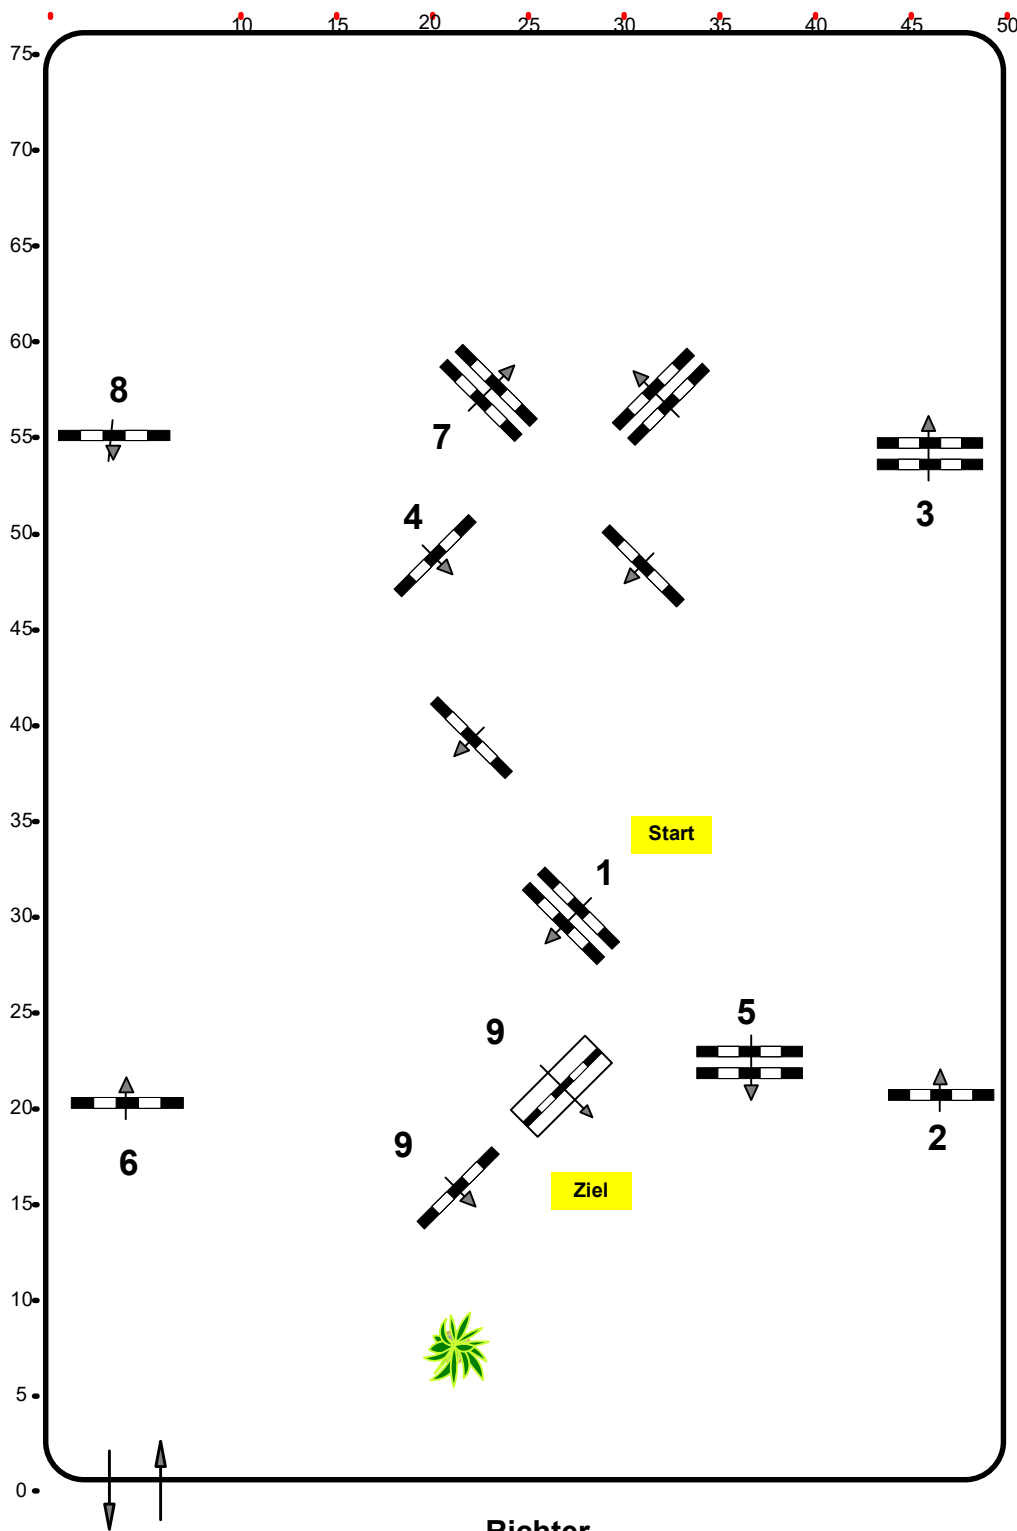

## CSN-B\* Ranshofen, OÖ

Einlaufspringprüfung

Klasse: 80

Freitag, 1. April 2022

Richtverf.: A

ÖTO § 218

Höhe: 80 mtr.

Tempo: 350 m/Min.

Bahnlänge: 430 mtr.

Erlaubte Zeit: 74 sek.

Höchstzeit: 148 sek.

Hindernisse: 9

Sprünge: 9

1 Stechen über:

Bahnlänge: 0 mtr.

Erlaubte Zeit: 0 sek.

Höchstzeit: 0 sek.

Course Designer

Madi Franz (AUT)

Oberwasserlechner Petra (AUT)