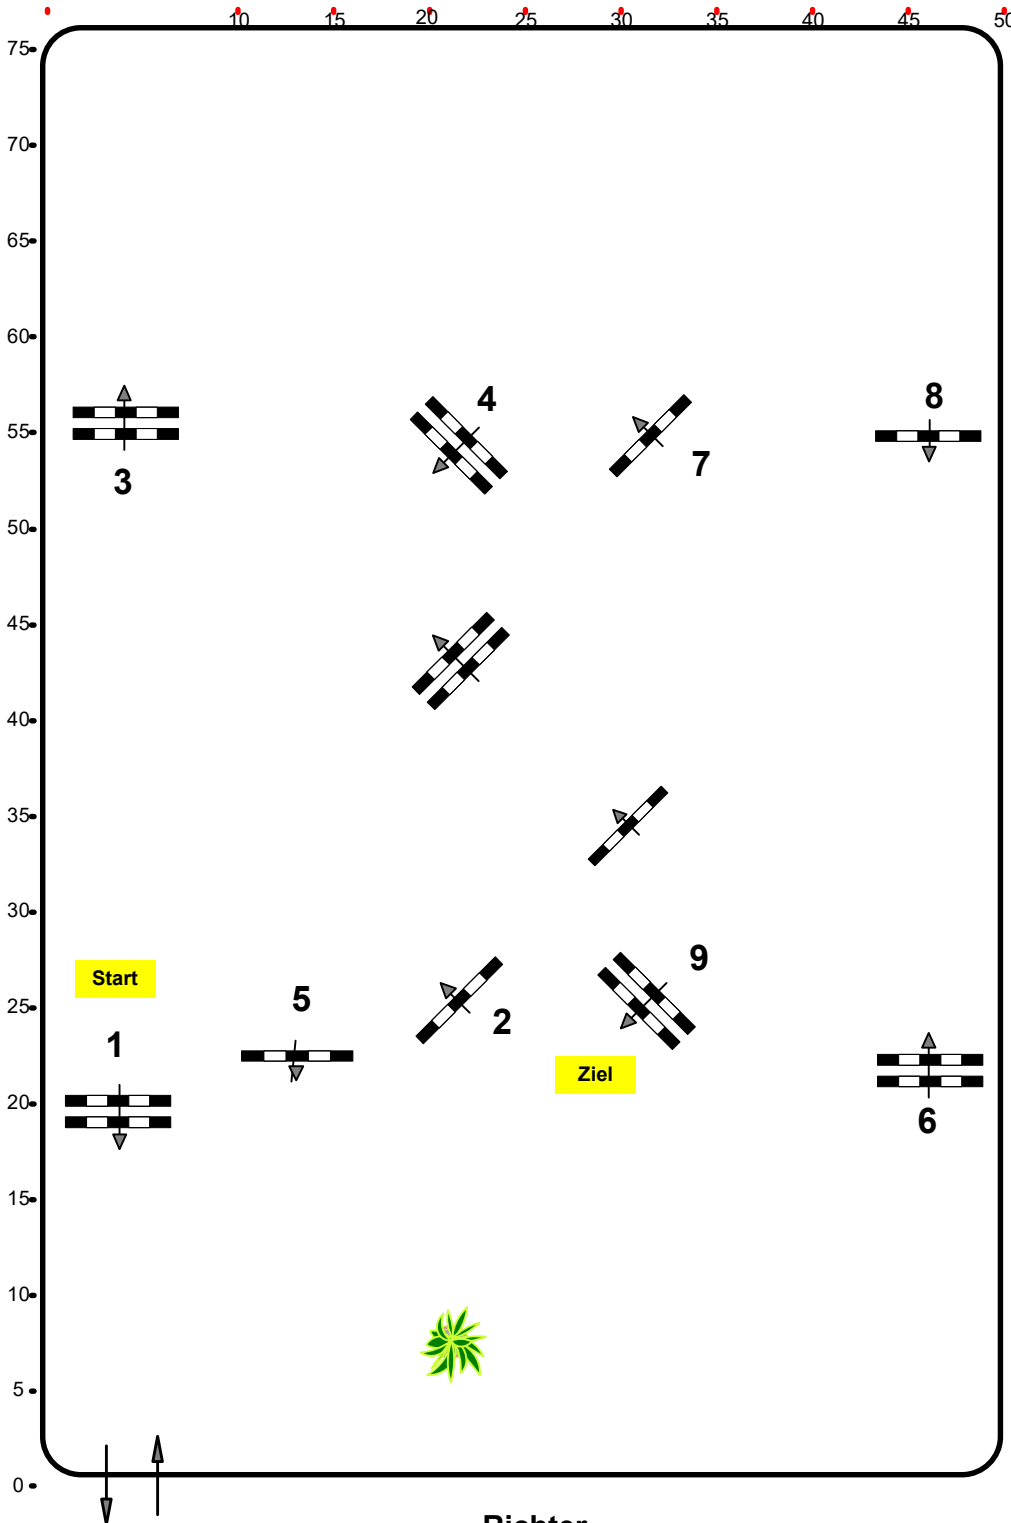

CSN-B* Ranshofen, OÖ

Einlaufspringprüfung

Klasse:80

Samstag, 2. April 2022

Richtverf.: A

ÖTO § 218

Höhe: 80 mtr.

Tempo: 350 m/Min.

Bahnlänge: 400 mtr.

Erlaubte Zeit: 69 sek.

Höchstzeit: 138 sek.

Hindernisse: 9

Sprünge: 9

1 Stechen über:

Bahnlänge: 0 mtr.

Erlaubte Zeit: 0 sek.

Höchstzeit: 0 sek.

Course Designer

Madi Franz (AUT)

Oberwasserlechner Petra (AUT)