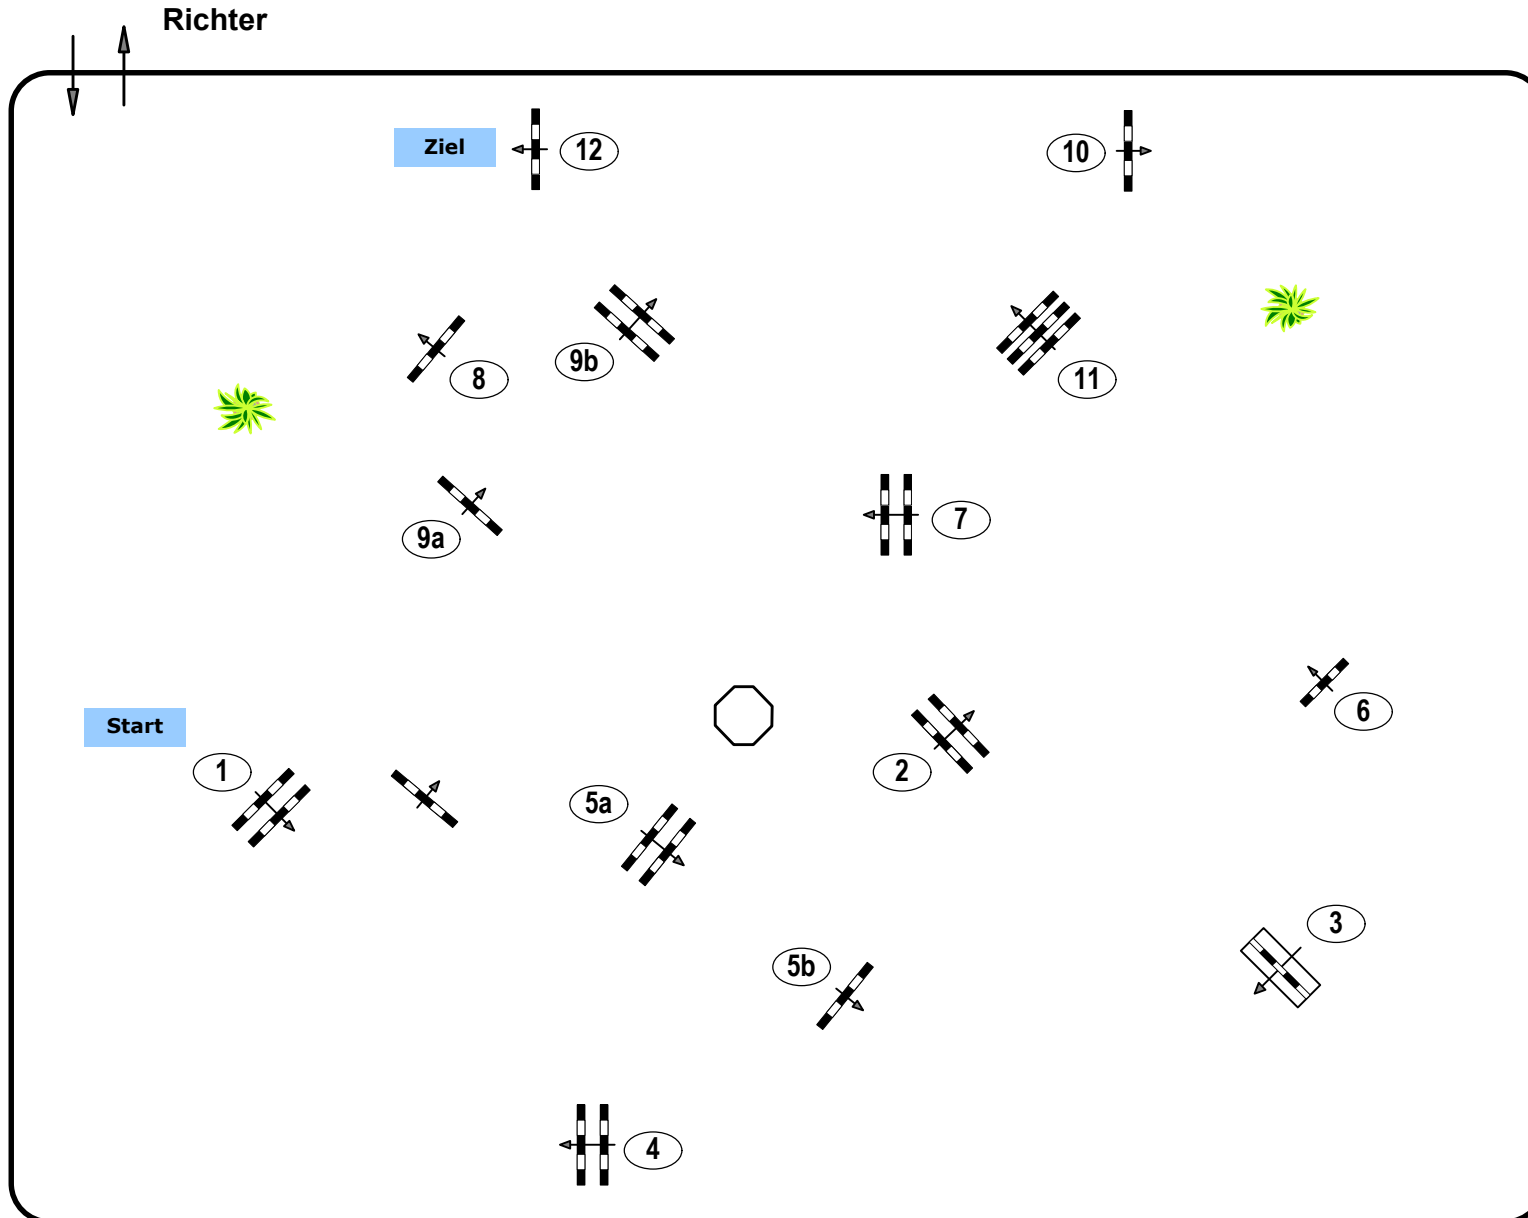

Jungpferdespringprüfung

Klasse: 125

Samstag, 2. April 2022

Richtverf.: A

ÖTO § A1

Höhe: 1,25 mtr.

Tempo: 350 m/Min.

Bahnlänge: 500 mtr.

Erlaubte Zeit: 86 sek.

Höchstzeit: 172 sek.

Hindernisse: 12

Sprünge: 14

**IsiGrade**  
Jumps by Rothenberger

Course Design

*Oberwasserlechner Petra (AUT)*

*Madl Franz (AUT)*