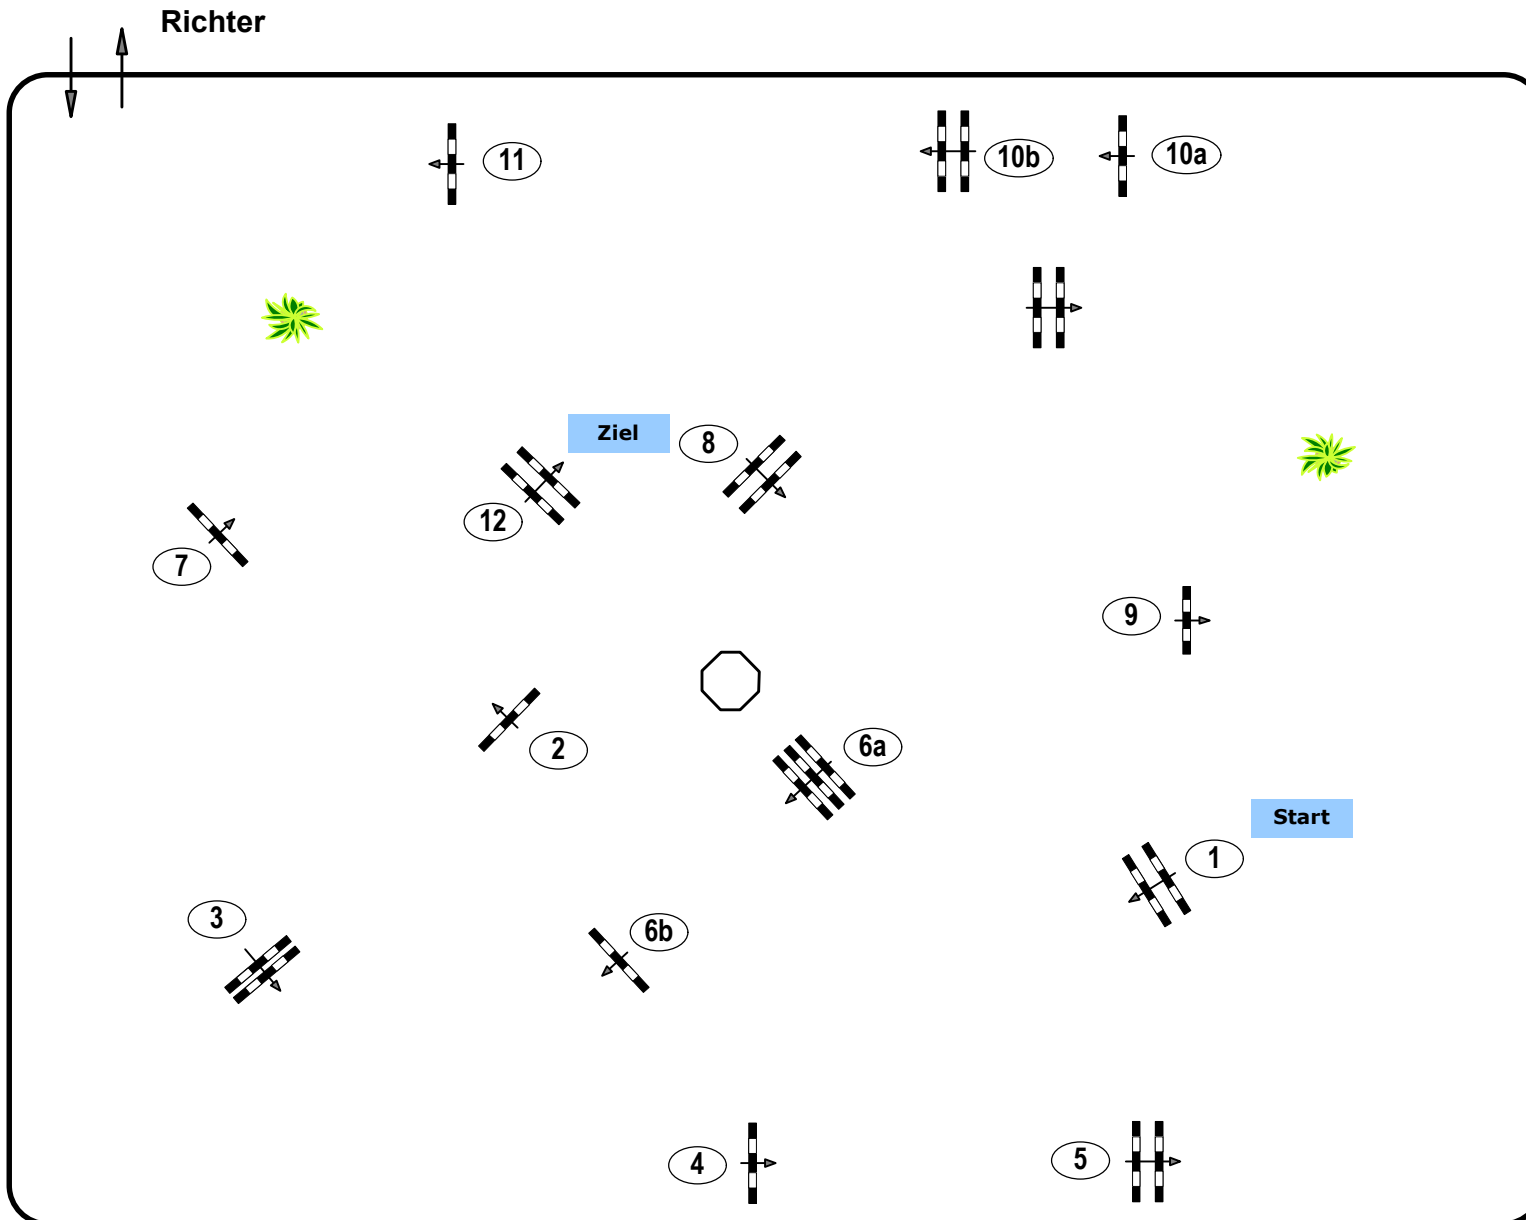

Jungpferdespringprüfung

Klasse: 125

Sonntag, 3. April 2022

Richtverf.: A

ÖTO § A2

Höhe: 1,25 mtr.

Tempo: 350 m/Min.

Bahnlänge: 500 mtr.

Erlaubte Zeit: 86 sek.

Höchstzeit: 172 sek.

Hindernisse: 12

Sprünge: 14

Course Design

Oberwasserlechner Petra (AUT)

Madl Franz (AUT)