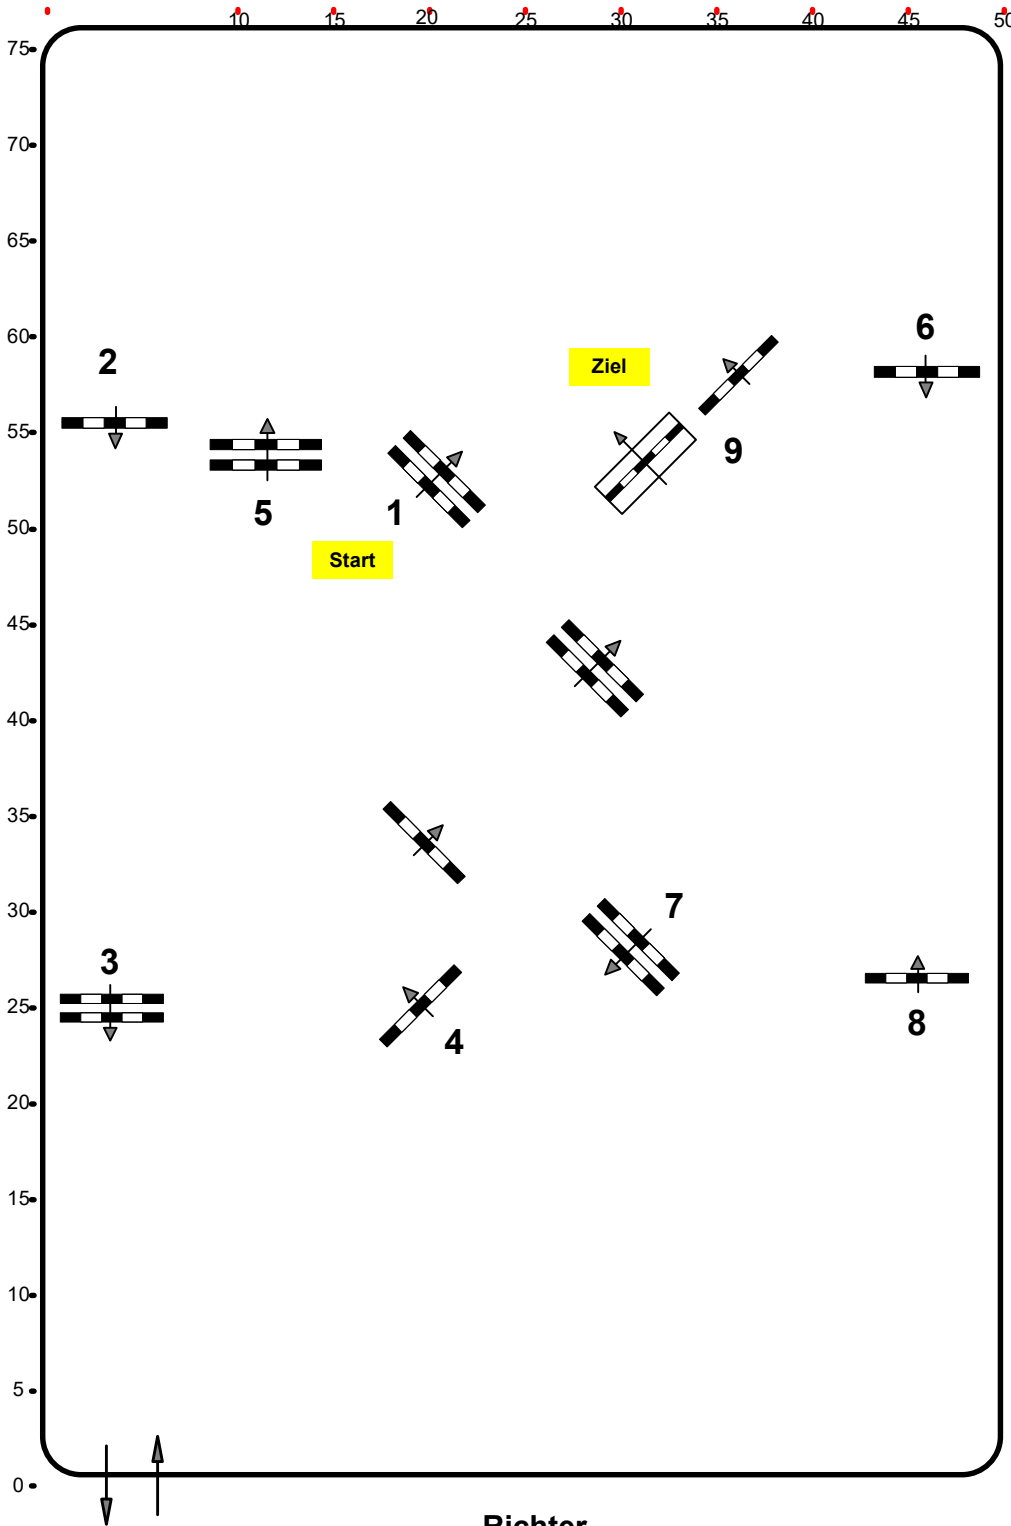

CSN-B* Ranshofen, OÖ

Einlaufspringprüfung

Klasse: 80

Samstag, 9. April 2022

Richtverf.: A

ÖTO § 218

Höhe: 80 mtr.

Tempo: 350 m/Min.

Bahnlänge: 380 mtr.

Erlaubte Zeit: 66 sek.

Höchstzeit: 132 sek.

Hindernisse: 9

Sprünge: 9

1 Stechen über:

Bahnlänge: 0 mtr.

Erlaubte Zeit: 0 sek.

Höchstzeit: 0 sek.

Course Designer

Madi Franz (AUT)

Oberwasserlechner Petra (AUT)