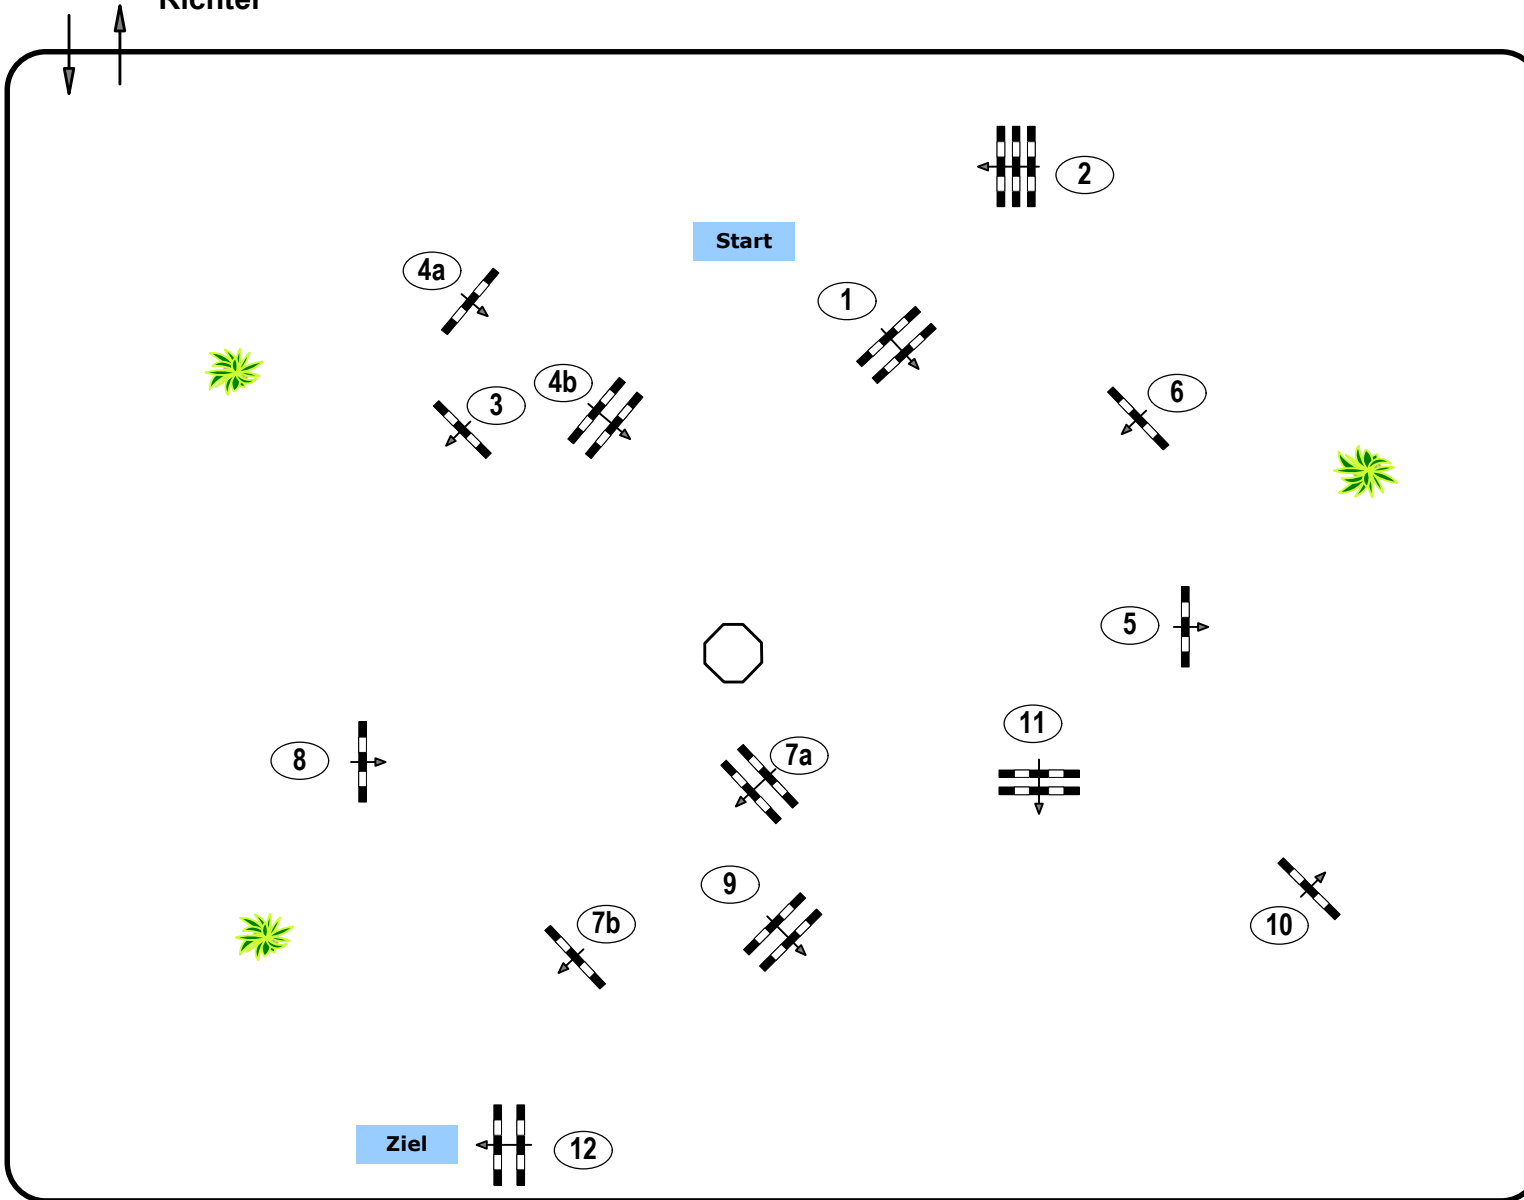

Jungferdespringprüfung

Klasse: 125

Samstag, 9. April 2022

Richter

Richtverf.: A

ÖTO § A1

Höhe: 1,25 mtr.

Tempo: 350 m/Min.

Bahnlänge: 500 mtr.

Erlaubte Zeit: 86 sek.

Höchstzeit: 172 sek.

Hindernisse: 12

Sprünge: 14

IsiGrade
Jumps by Rothenberger

Course Design

Oberwasserlechner Petra (AUT)