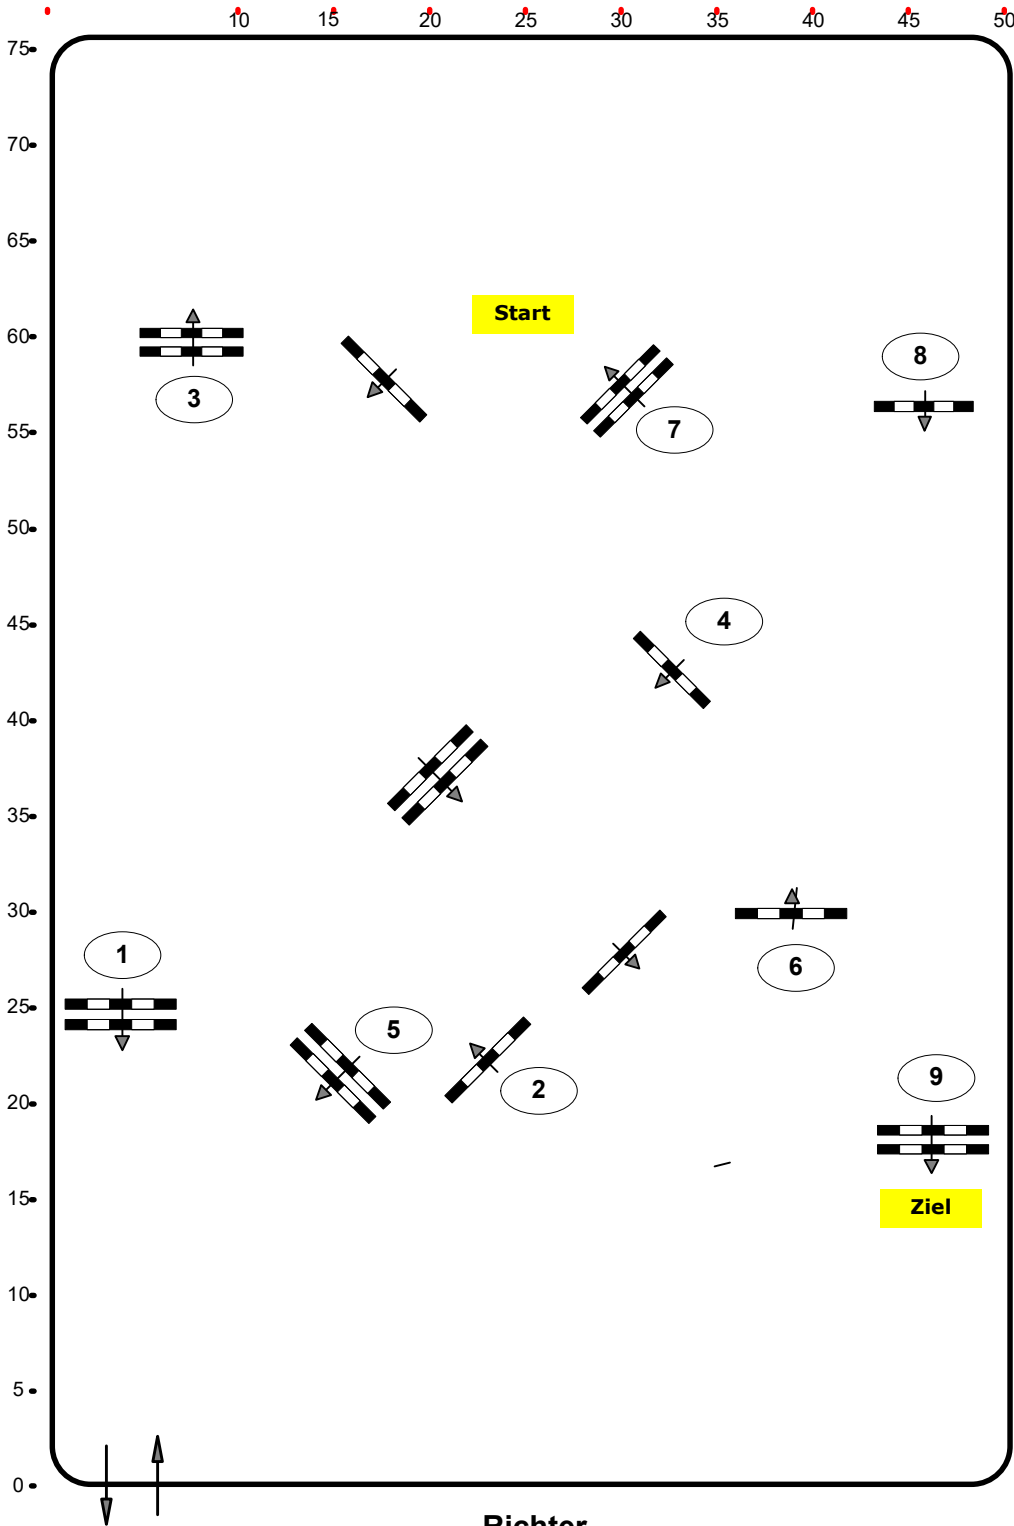

CSN-B* Ranshofen, OÖ

Einlaufspringprüfung

Klasse: 80

Sonntag, 10. April 2022

Richtverf.: A

ÖTO § 218

Höhe: 0,80 mtr.

Tempo: 350 m/Min.

Bahnlänge: 390 mtr.

Erlaubte Zeit: 67 sek.

Höchstzeit: 134 sek.

Hindernisse: 9

Sprünge: 9

1 Stechen über:

Bahnlänge: 0 mtr.

Erlaubte Zeit: 0 sek.

Höchstzeit: 0 sek.

Course Designer

Madi Franz (AUT)

Oberwasserlechner Petra (AUT)