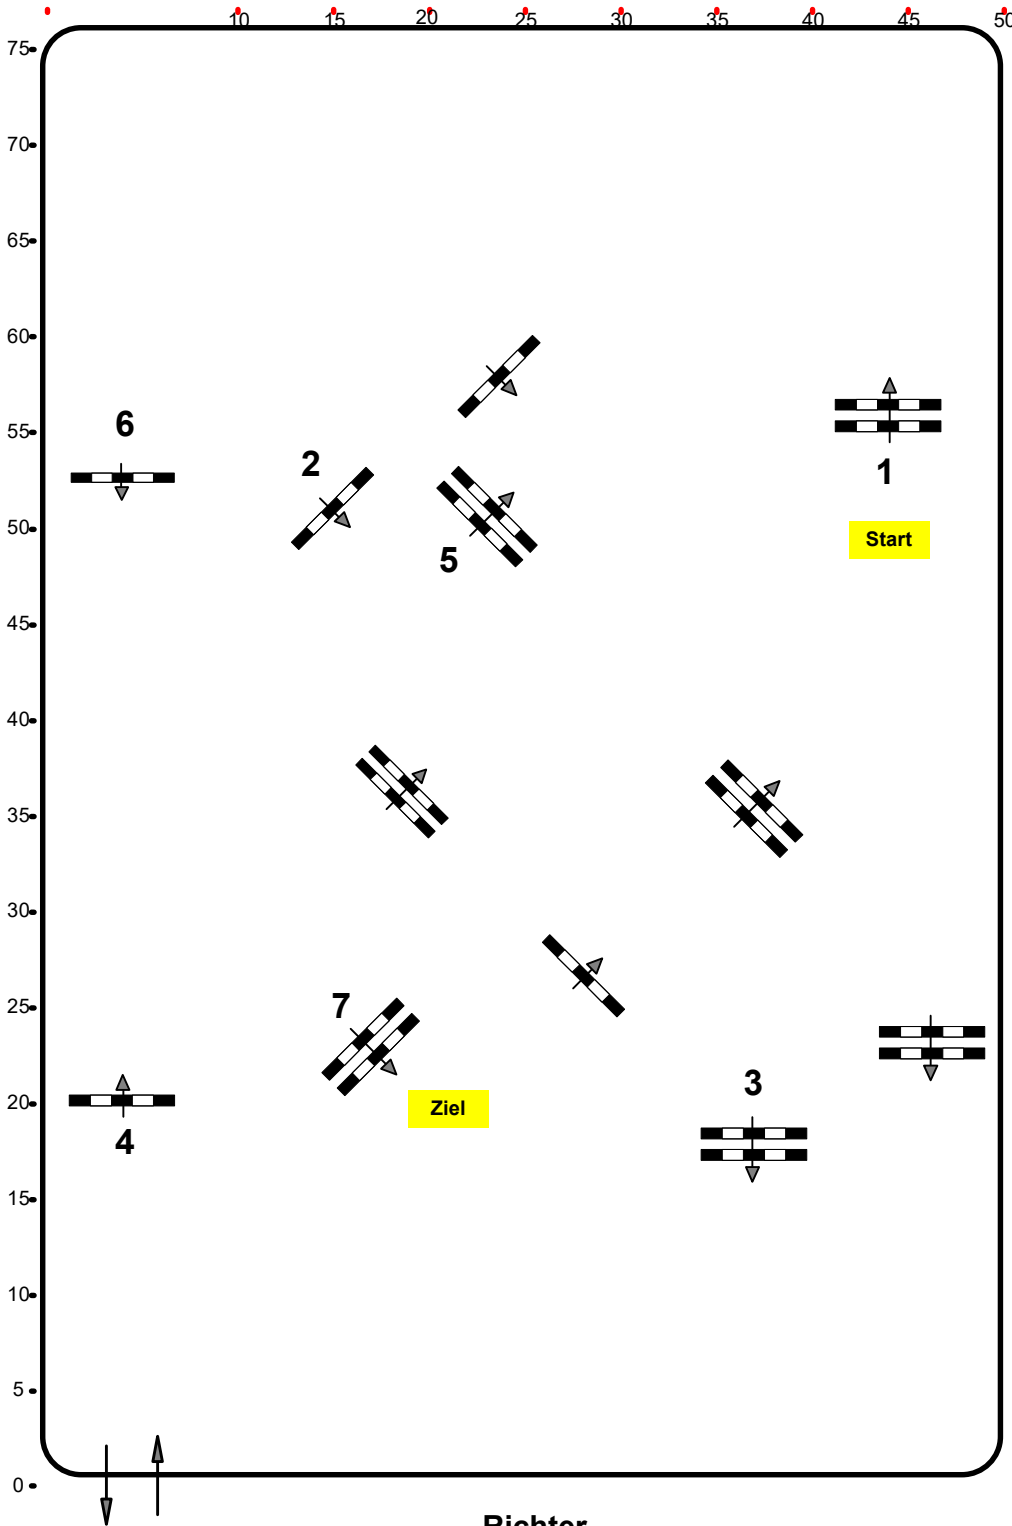

www.rc-hofinger.com

www.rc-hofinger.com

Sonderbewerb

Klasse: 60

Freitag, 12. August 2022

Richtverf.: A

ÖTO § A1

Höhe: 60 mtr.

Tempo: 350 m/Min.

Bahnlänge: 340 mtr.

Erlaubte Zeit: 59 sek.

Höchstzeit: 118 sek.

Hindernisse: 7

Sprünge: 7

1 Stechen über:

Bahnlänge: 0 mtr.

Erlaubte Zeit: 0 sek.

Höchstzeit: 0 sek.

Course Designer

Madi Franz (AUT)

Oberwasserlechner Petra (AUT)