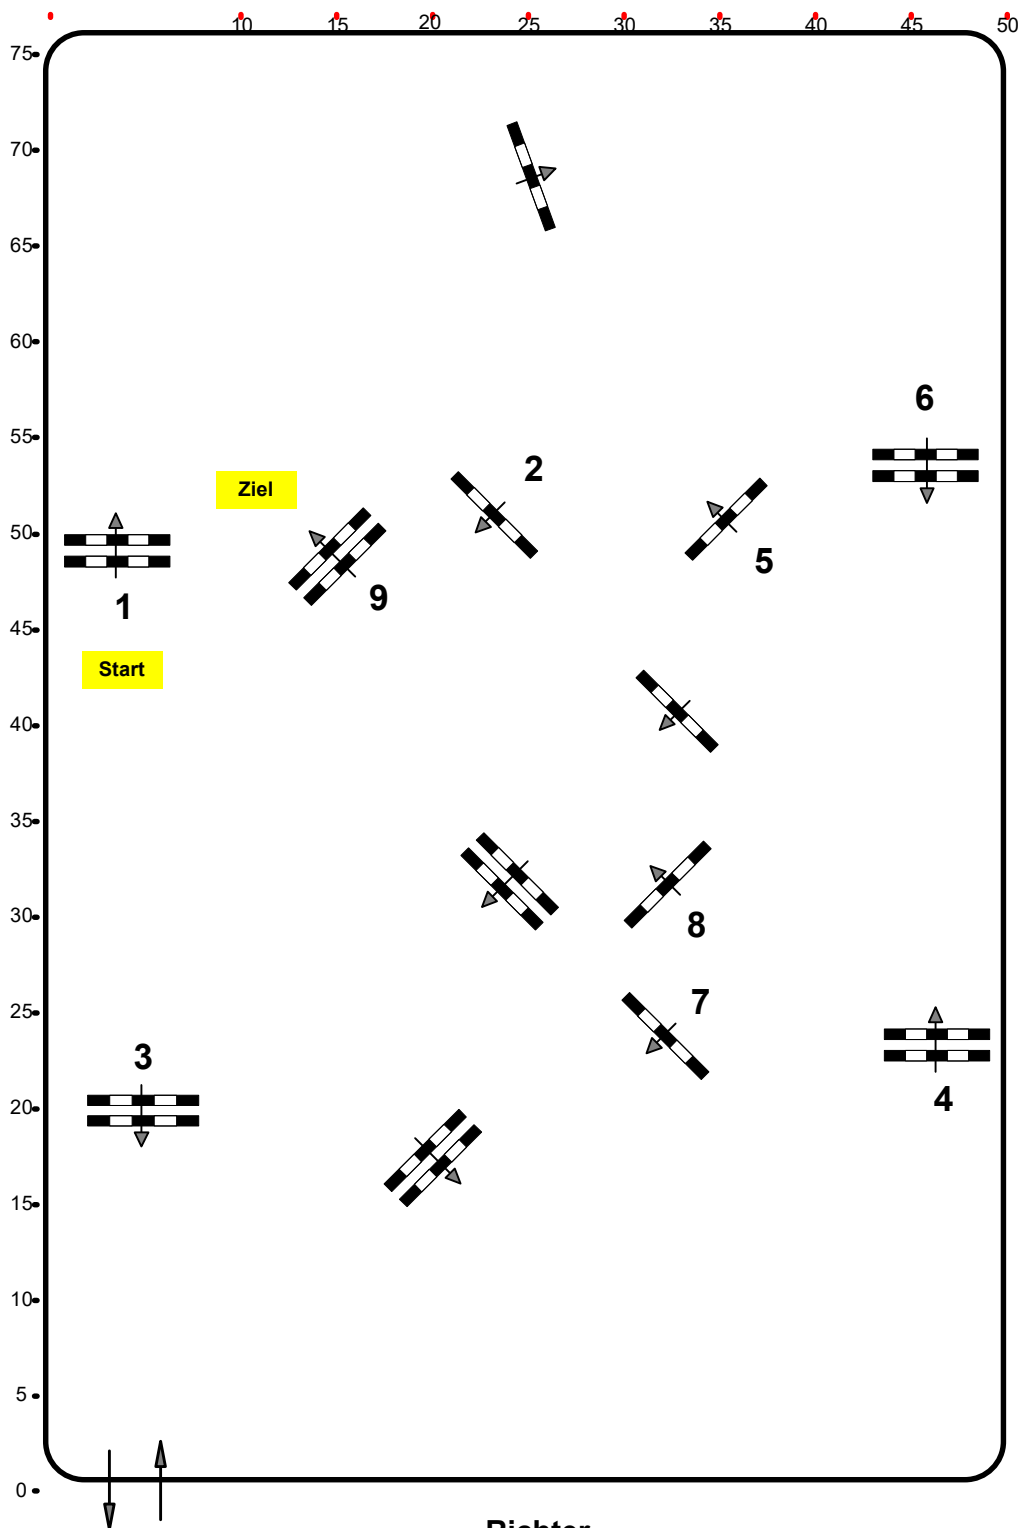

CSN-A* CSN-B Ranshofen, OÖ

www.rc-hofinger.com

www.rc-hofinger.com

Einlaufspringprüfung

Klasse 80 cm

Sonntag, 14. August 2022

Richtverf.: A

ÖTO § 218

Höhe: 0,80 mtr.

Tempo: 350 m/Min.

Bahnlänge: 410 mtr.

Erlaubte Zeit: 71 sek.

Höchstzeit: 142 sek.

Hindernisse: 9

Sprünge: 9

1 Stechen über:

Bahnlänge: 0 mtr.

Erlaubte Zeit: 0 sek.

Höchstzeit: 0 sek.

Course Designer

Madi Franz (AUT)

Oberwasserlechner Petra (AUT)