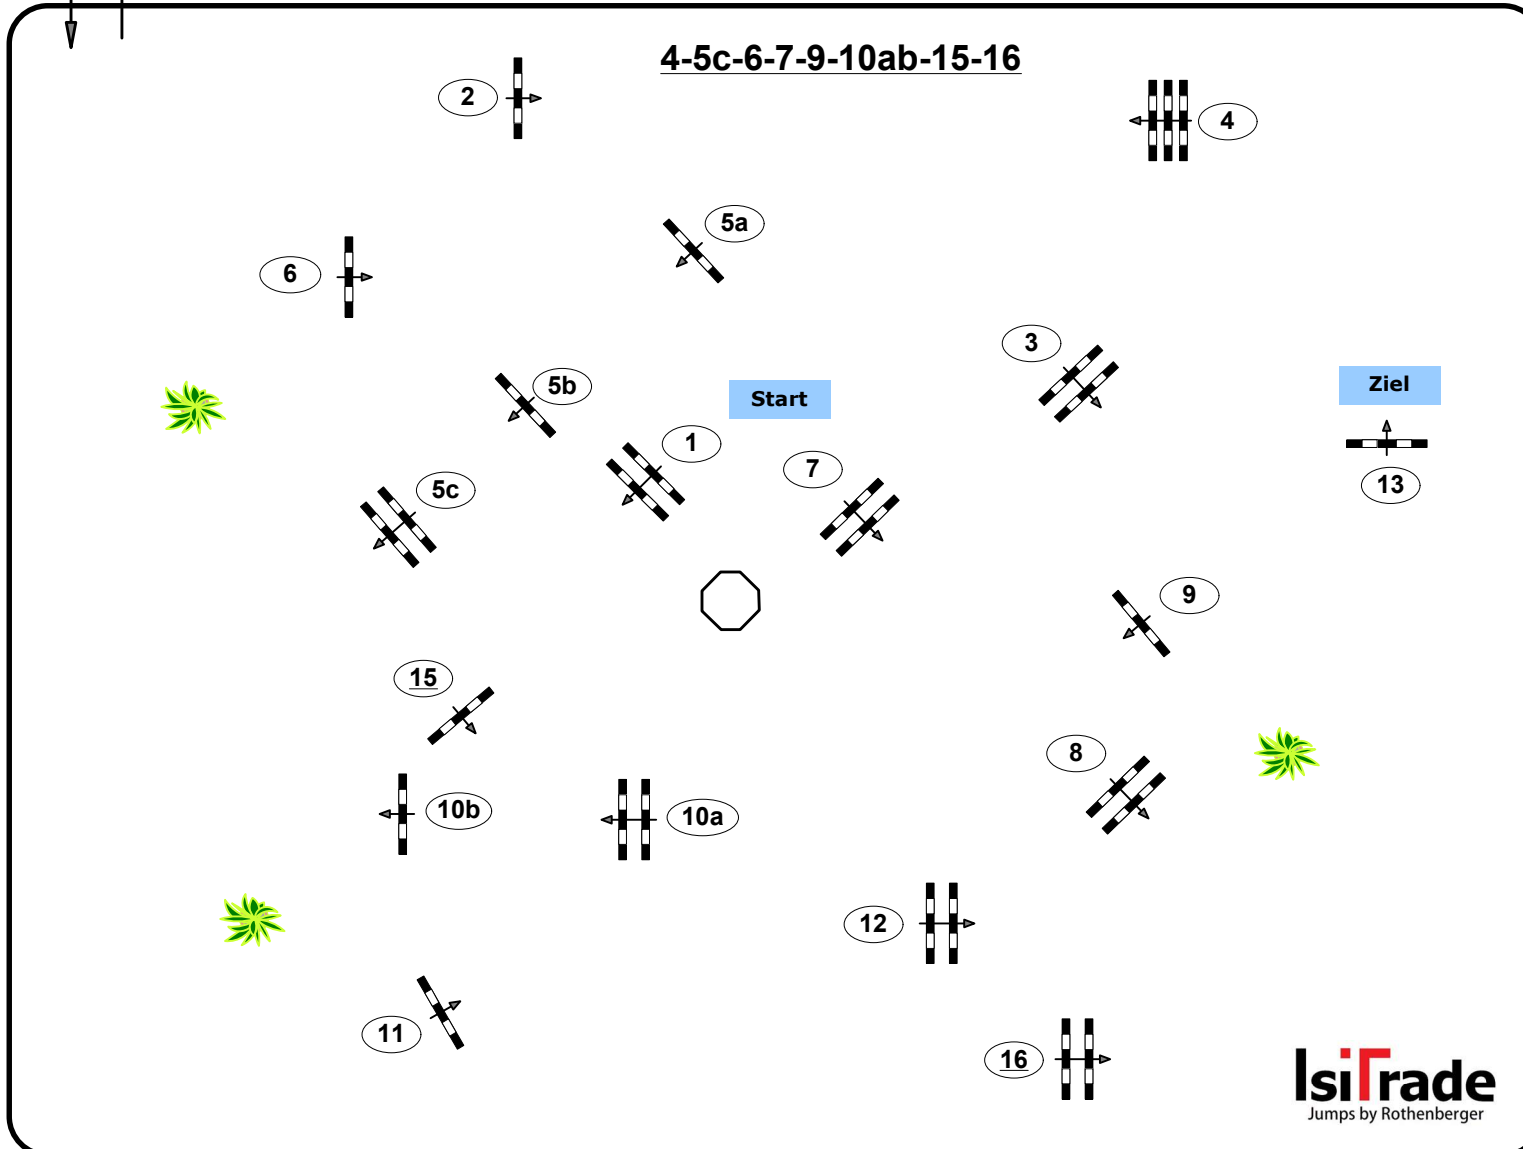

Standardspringprüfung / St

Klasse: 145

Sonntag, 14. August 2022

Richter

Grand Prix Powered by Hofmag

Richtverf.: A

ÖTO § AM5

Höhe: 1,45 mtr.

Tempo: 350 m/Min.

Bahnlänge: 450 mtr.

Erlaubte Zeit: 78 sek.

Höchstzeit: 156 sek.

Hindernisse: 13

Sprünge: 16

1 Stechen über:

4-5c-6-7-9-10ab-15-16

Bahnlänge: 330 mtr.

Erlaubte Zeit: 57 sek.

Höchstzeit: 114 sek.

52

Course Design

Oberwasserlechner Petra (AUT)

Medl Franz (AUT)