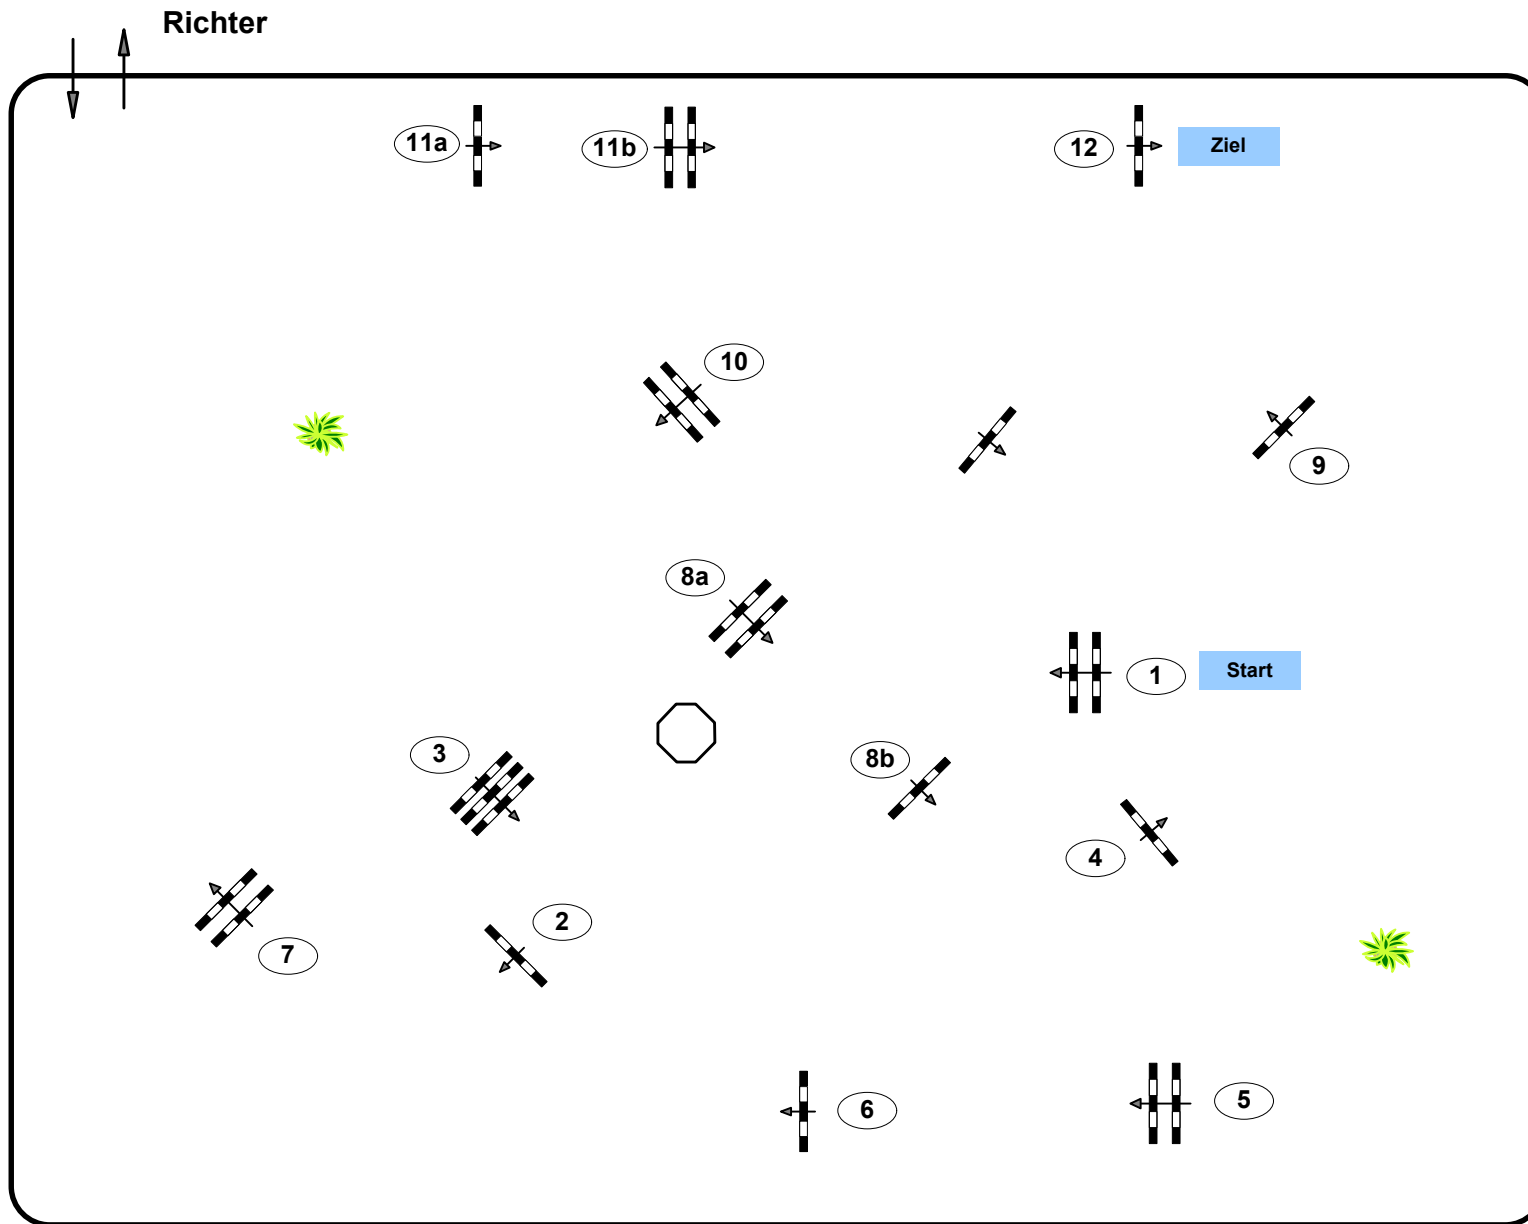

Jungpferdespringprüfung

Klasse: 125

Sonntag, 25. September 2022

Richtverf.: A

ÖTO § A1

Höhe: 1,25 mtr.

Tempo: 350 m/Min.

Bahnlänge: 500 mtr.

Erlaubte Zeit: 86 sek.

Höchstzeit: 172 sek.

Hindernisse: 12

Sprünge: 14

Course Design

Oberwasserlechner Petra (AUT)

Madl Franz (AUT)