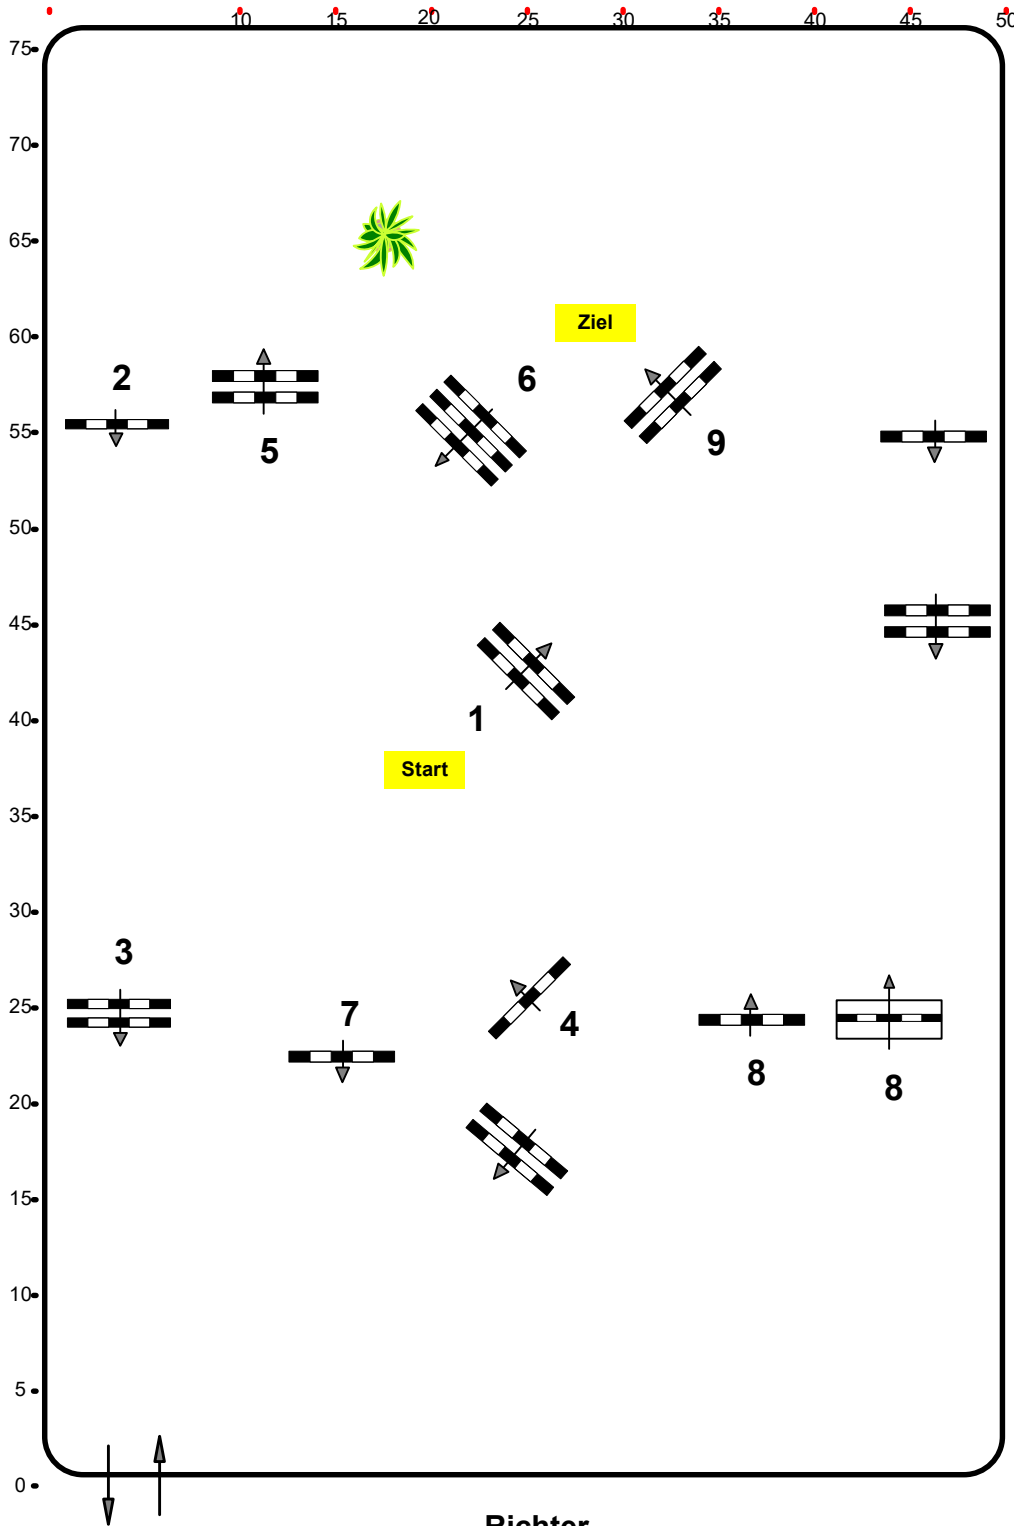

CSN-B* Ranshofen, OÖ

Einlaufspringprüfung

Klasse: 80 cm

Freitag, 30. September 2022

www.rc-hofinger.com

Richtverf.: A

ÖTO § 218

Höhe: 0,80 mtr.

Tempo: 350 m/Min.

Bahnlänge: 420 mtr.

Erlaubte Zeit: 72 sek.

Höchstzeit: 144 sek.

Hindernisse: 9

Sprünge: 9

1 Stechen über:

Bahnlänge: 0 mtr.

Erlaubte Zeit: 0 sek.

Höchstzeit: 0 sek.

www.rc-hofinger.com

Course Designer

Madl Franz (AUT)

Oberwasserlechner Petra (AUT)