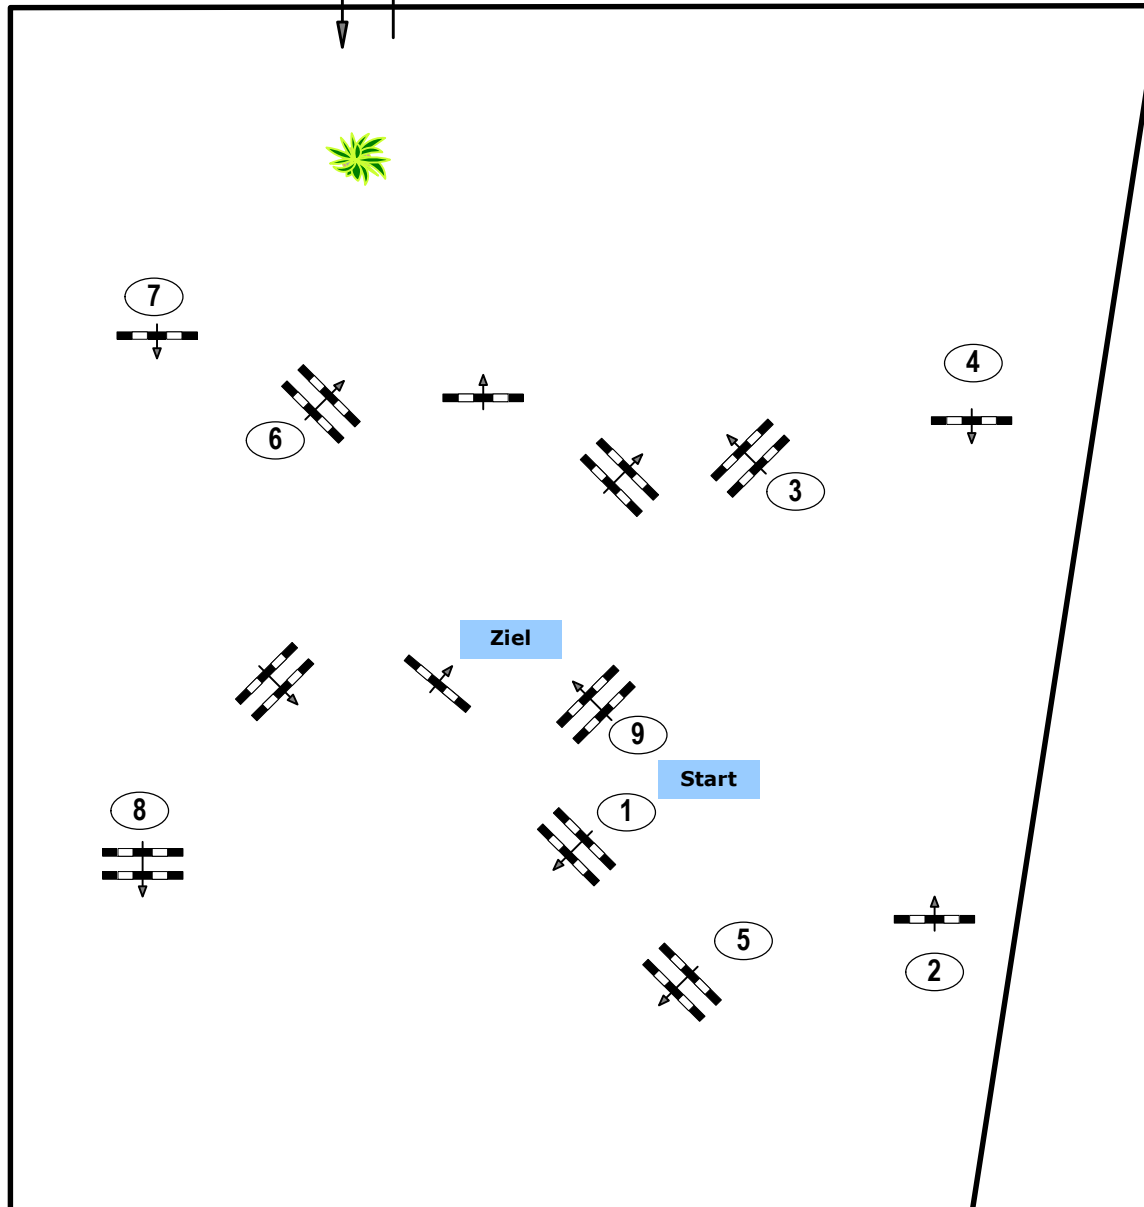

Madl

CSN-A CSN-B Ranshofen, OÖ

www.rc-hofinger.com

13.3

Einlaufspringprüfung

Klasse: 80

Samstag, 8. Oktober 2022

Richter

Richtverf.: A

ÖTO § 218

Höhe: 0,80 mtr.

Tempo: 350 m/Min.

Bahnlänge: 460 mtr.

Erlaubte Zeit: 79 sek.

Höchstzeit: 158 sek.

Hindernisse: 9

Sprünge: 9

IsiTrade
Jumps by Rothenberger

Course Designer

Madl Franz (AUT)

Oberwasserlechner Petra (AUT)