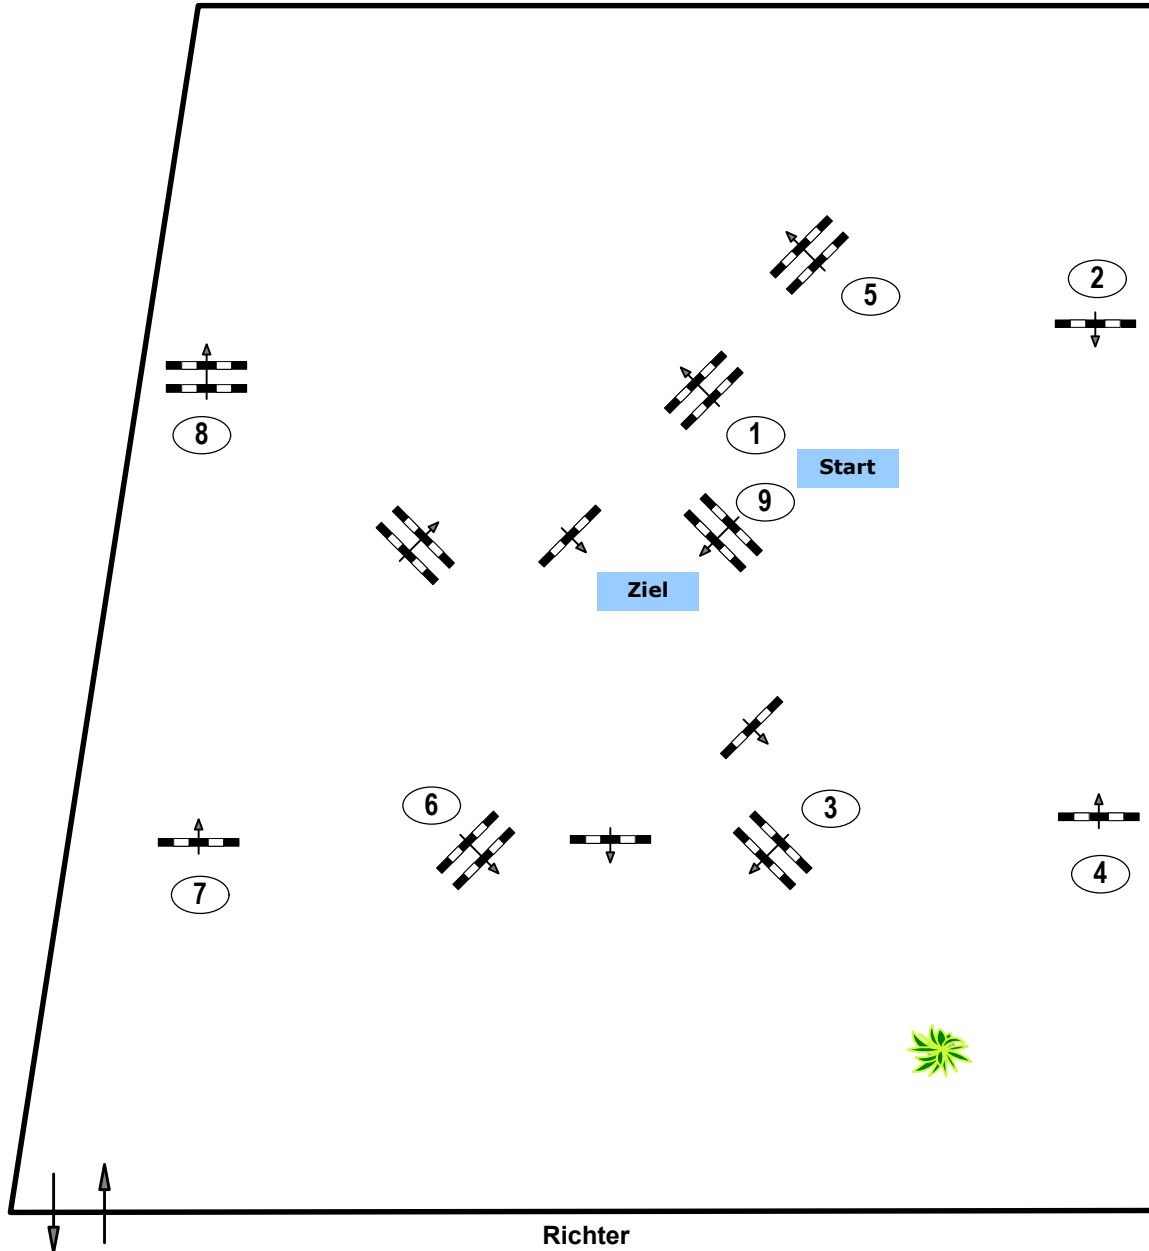

Einlaufspringprüfung

Klasse: 80

Freitag, 7. Oktober 2022

Richtverf.: A

ÖTO § 218

Höhe: 0,80 mtr.

Tempo: 350 m/Min.

Bahnlänge: 460 mtr.

Erlaubte Zeit: 79 sek.

Höchstzeit: 158 sek.

Hindernisse: 9

Sprünge: 9

IsiTrade
Jumps by Rothenberger

Course Designer

Madl Franz (AUT)

Oberwasserlechner Petra (AUT)