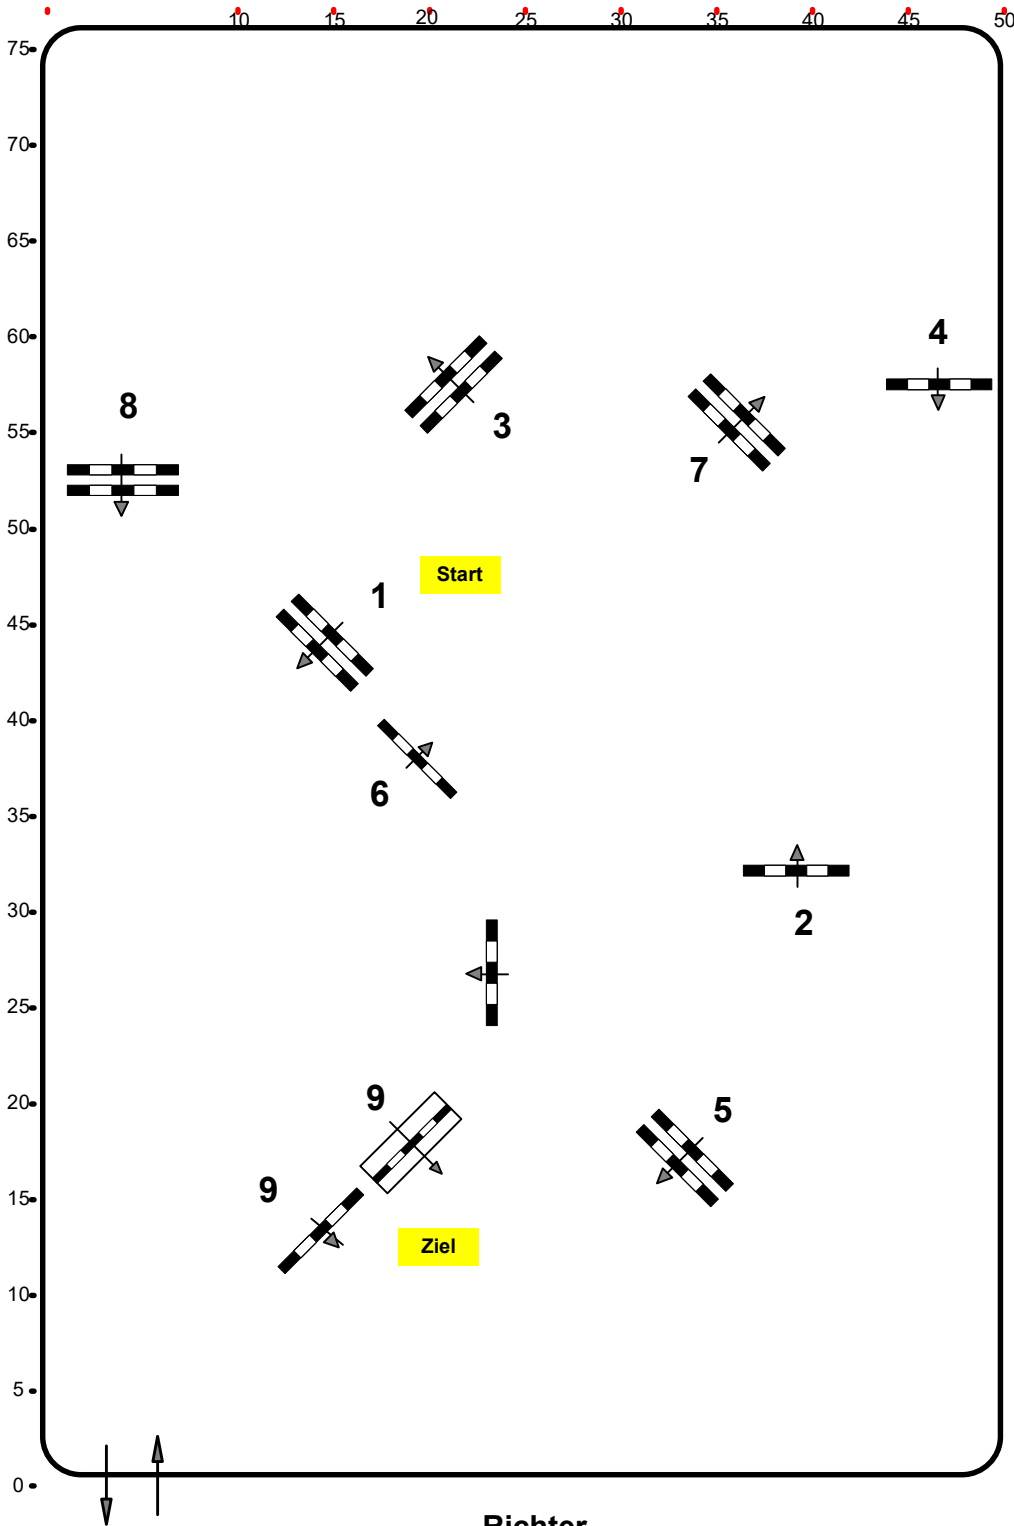

CSN-B* Ranshofen, OÖ

Einlaufspringprüfung

Klasse: 80 cm Freitag, 7. Oktober 2022

www.rc-hofinger.com

Richtverf.: A

ÖTO § 218

Höhe: 0,80 mtr.

Tempo: 350 m/Min.

Bahnlänge: 430 mtr.

Erlaubte Zeit: 74 sek.

Höchstzeit: 148 sek.

Hindernisse: 9

Sprünge: 9

1 Stechen über:

Bahnlänge: 0 mtr.

Erlaubte Zeit: 0 sek.

Höchstzeit: 0 sek.

Course Designer

Madi Franz (AUT)

Oberwasserlechner Petra (AUT)