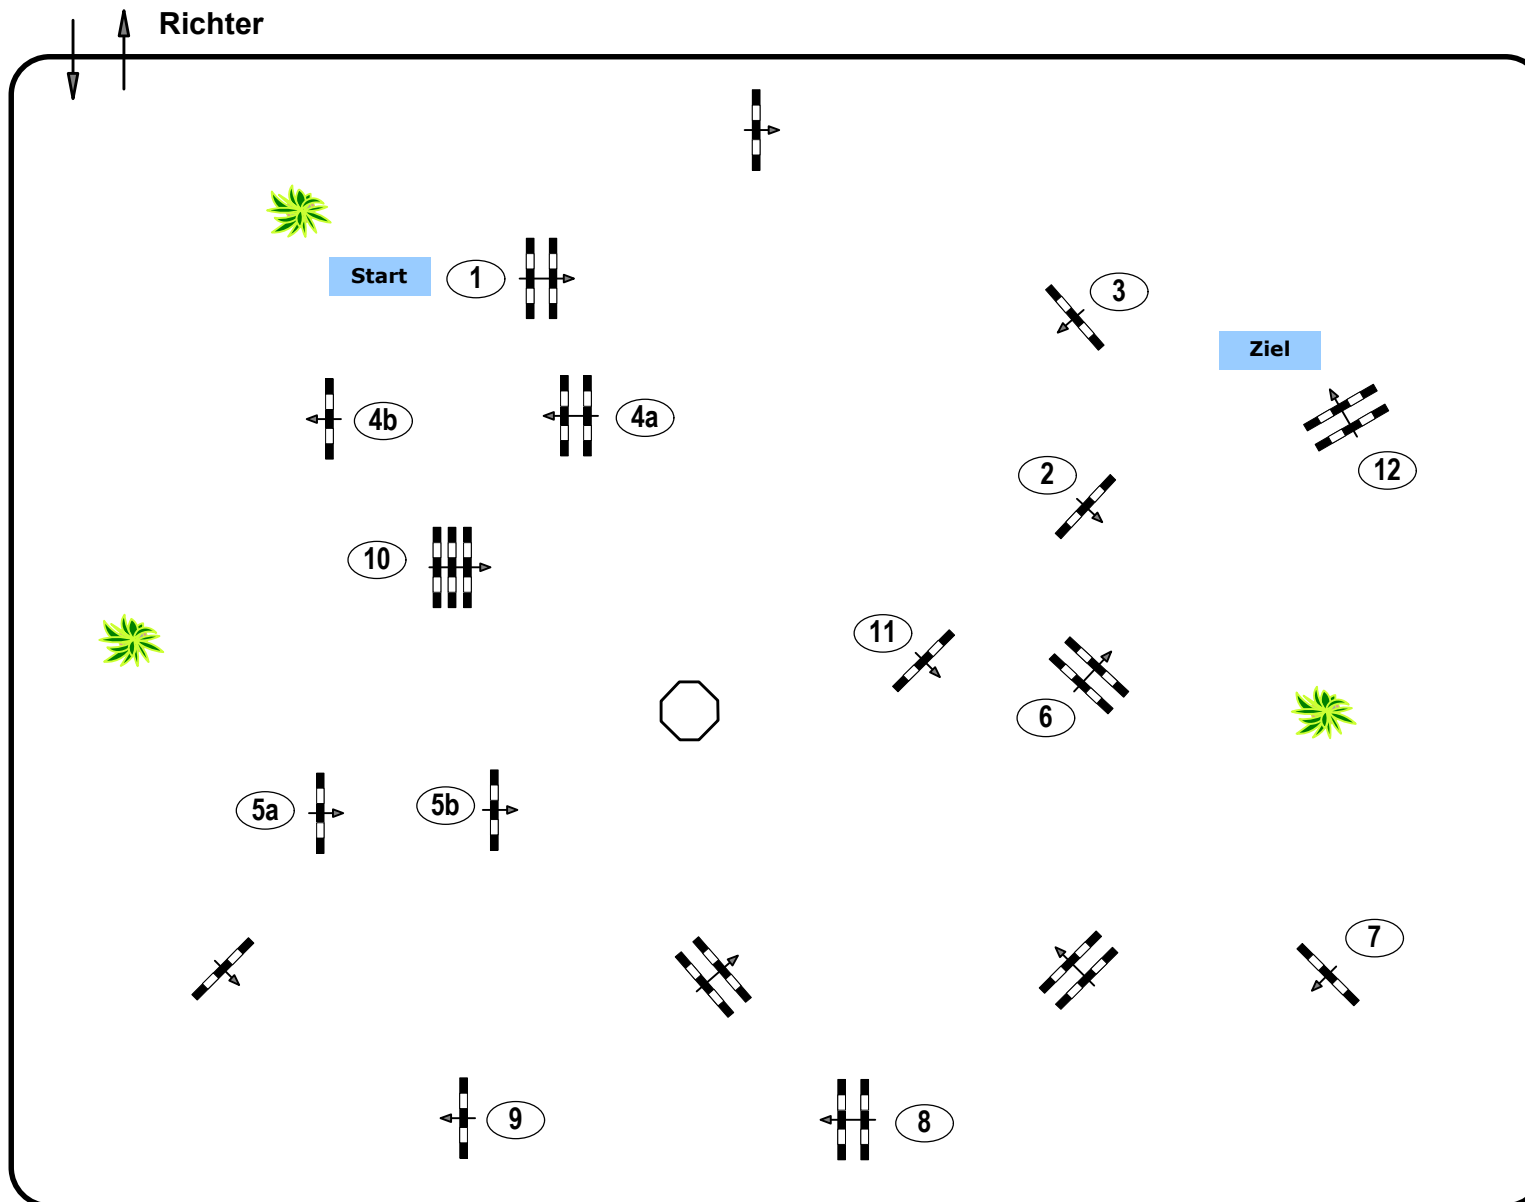

Jungpferdespringprüfung

Klasse: 125

Samstag, 8. Oktober 2022

Richtverf.: A

22

ÖTO § A1

Höhe: 1,25 mtr.

Tempo: 350 m/Min.

Bahnlänge: 450 mtr.

Erlaubte Zeit: 78 sek.

Höchstzeit: 156 sek.

Hindernisse: 12

Sprünge: 14

IsiGrade
Jumps by Rothenberger

Course Design

Oberwasserlechner Petra (AUT)