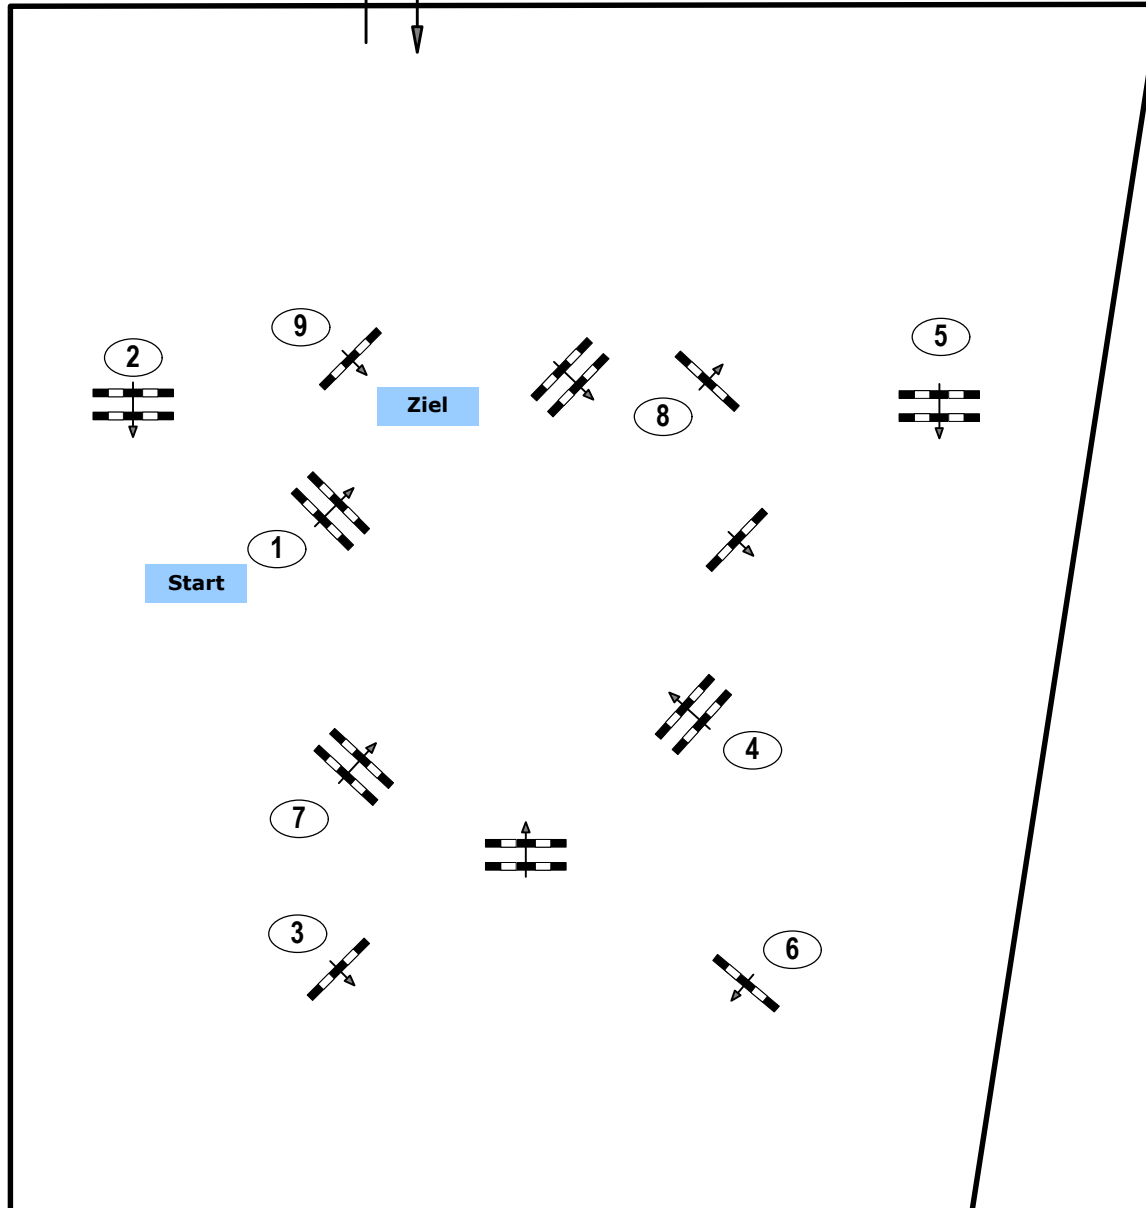

**Einlaufspringprüfung**

**Klasse: 60**

**Sonntag, 9. Oktober 2022**

Richtverf.: A

ÖTO § 218

Höhe: 0,60 mtr.

Tempo: 350 m/Min.

Bahnlänge: 460 mtr.

Erlaubte Zeit: 79 sek.

Höchstzeit: 158 sek.

Hindernisse: 9

Sprünge: 9

**IsiTrade**  
Jumps by Rothenberger

**Course Designer**

**Oberwasserlechner Petra (AUT)**