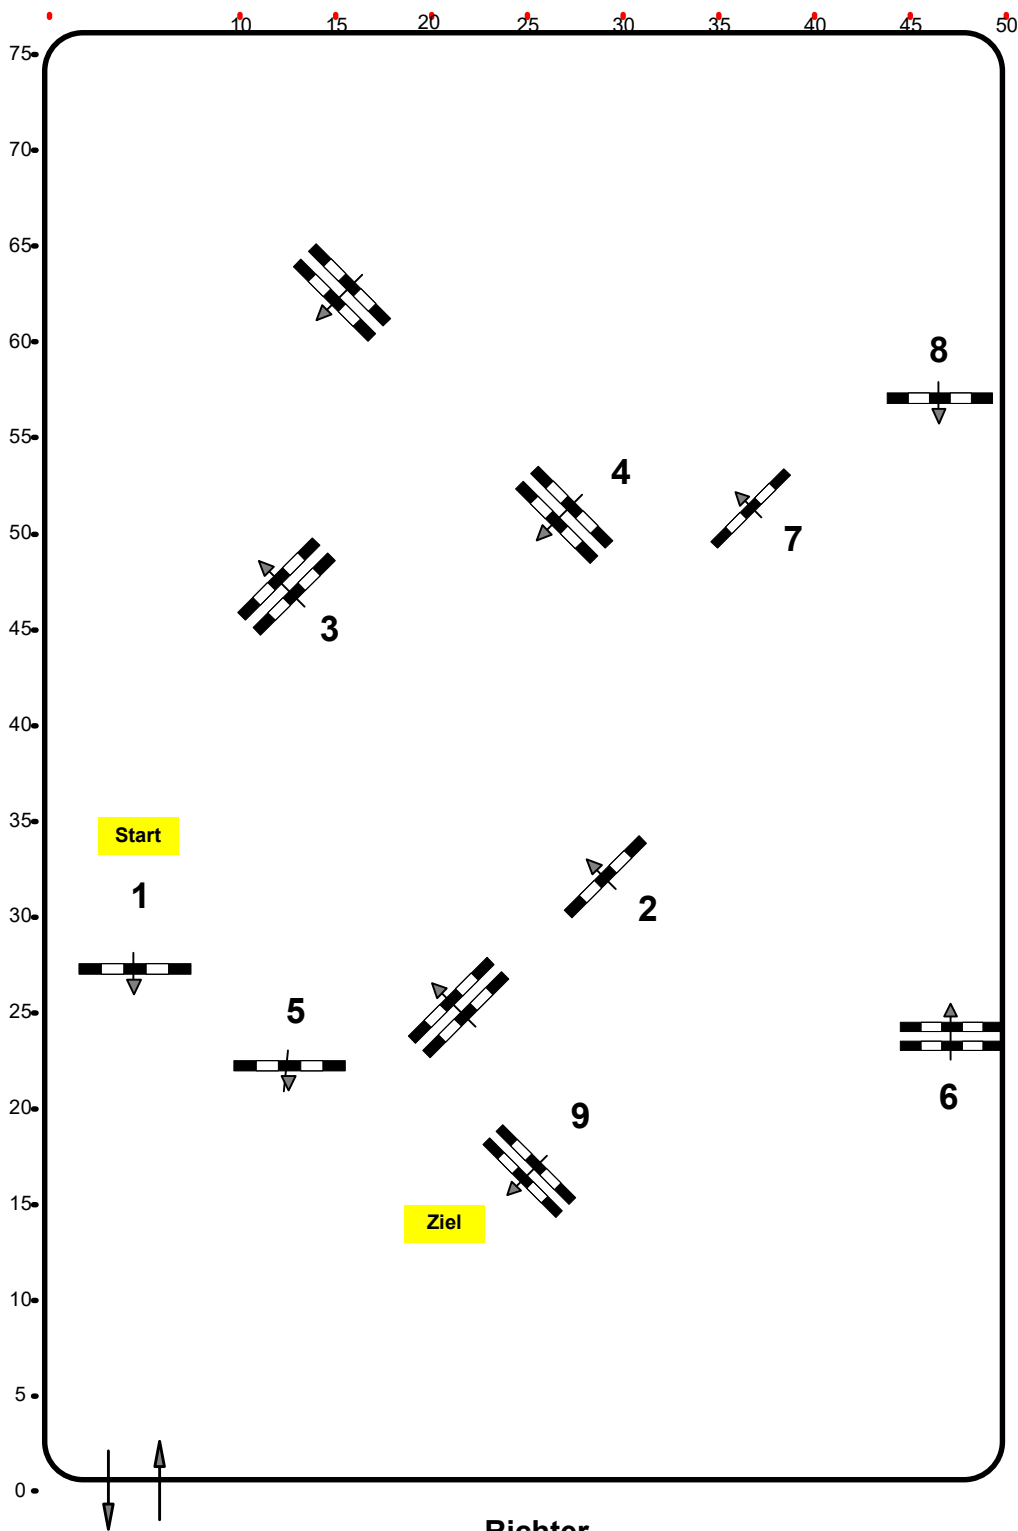

## CSN-A\* CSN-B Ranshofen, OÖ

Einlaufspringprüfung

Klasse: 80/95 cm

Sonntag, 9. Oktober 2022

[www.rc-hofinger.com](http://www.rc-hofinger.com)

Richtverf.: A

ÖTO § 218

Höhe: 0,80,0,95 mtr.

Tempo: 350 m/Min.

Bahnlänge: 420 mtr.

Erlaubte Zeit: 72 sek.

Höchstzeit: 144 sek.

Hindernisse: 9

Sprünge: 9

1 Stechen über:

Bahnlänge: 0 mtr.

Erlaubte Zeit: 0 sek.

Höchstzeit: 0 sek.

Course Designer

Madi Franz (AUT)

Oberwasserlechner Petra (AUT)