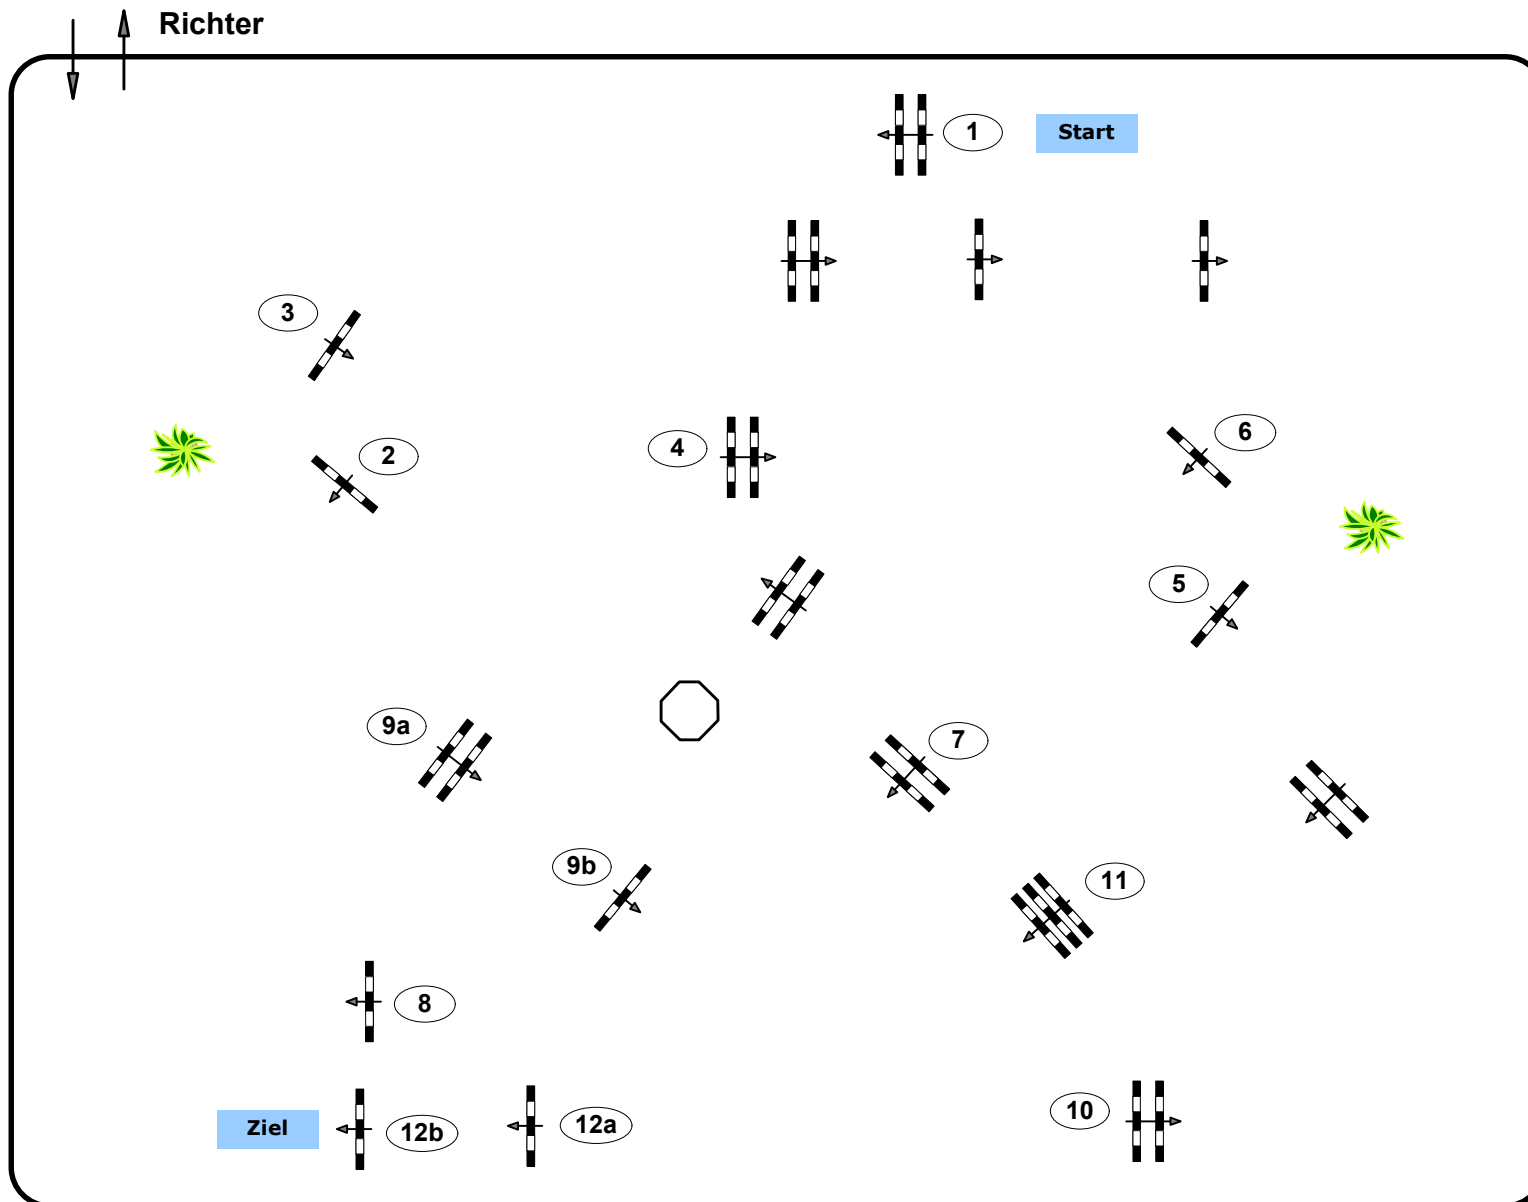

Jungpferdespringprüfung

Klasse: 125

Sonntag, 9. Oktober 2022

Richtverf.: A

ÖTO § A1

Höhe: 1,25 mtr.

Tempo: 350 m/Min.

Bahnlänge: 440 mtr.

Erlaubte Zeit: 76 sek.

Höchstzeit: 152 sek.

Hindernisse: 12

Sprünge: 14

35

IsiGrade
Jumps by Rothenberger

Course Design

Oberwasserlechner Petra (AUT)