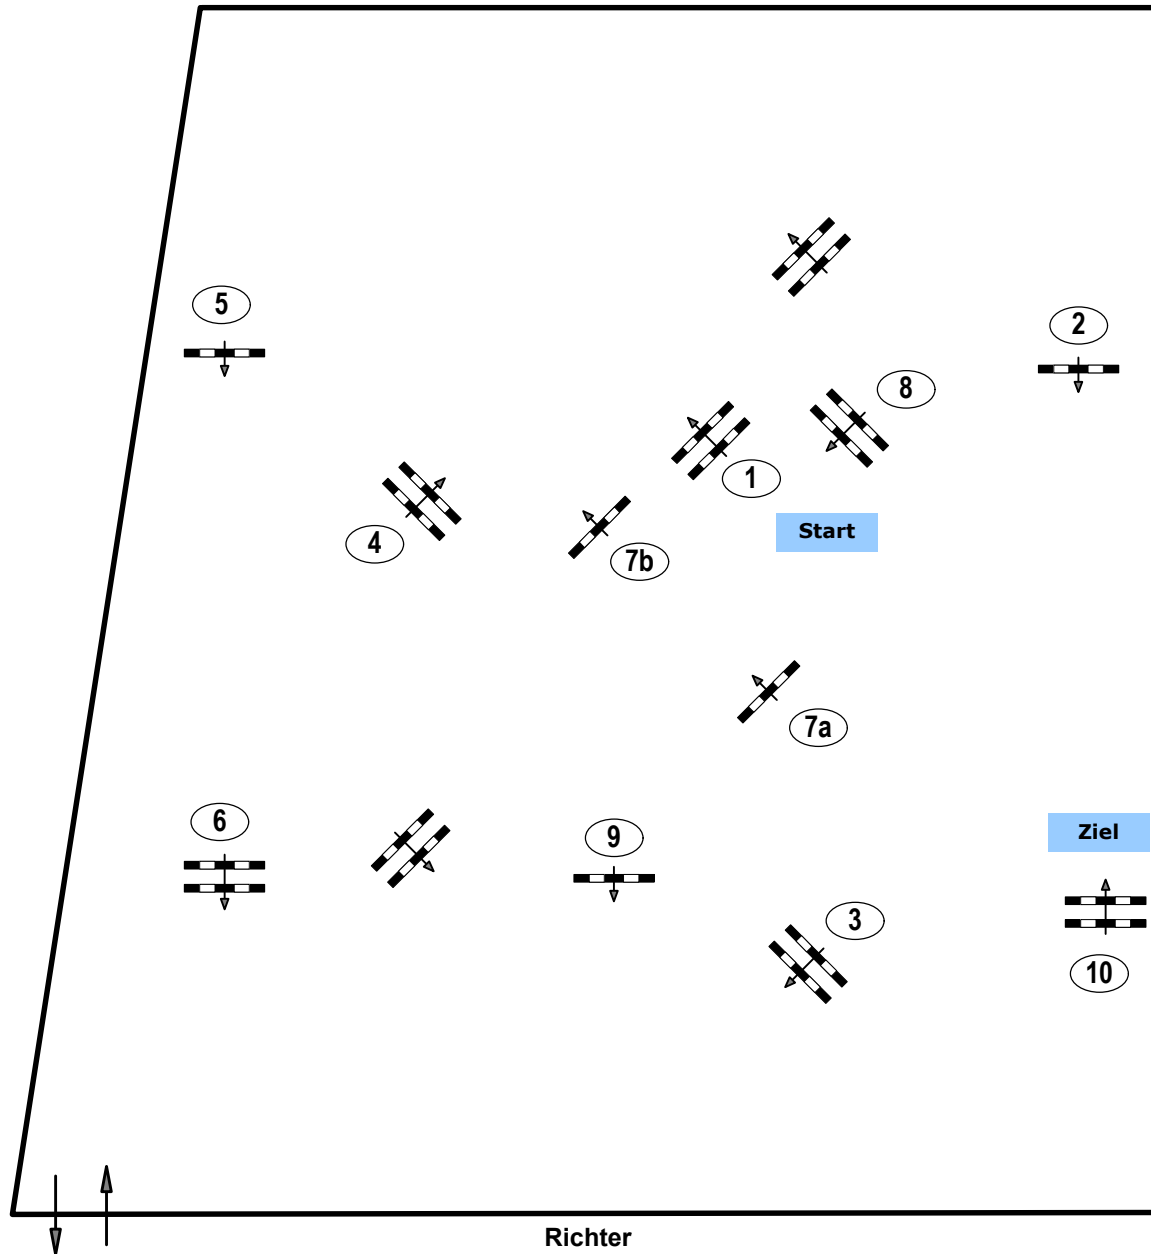

Standardspringprüfung

Klasse: 105

Freitag, 7. Oktober 2022

Richtverf.: A

ÖTO § A2

Höhe: 1,05 mtr.

Tempo: 350 m/Min.

Bahnlänge: 490 mtr.

Erlaubte Zeit: 84 sek.

Höchstzeit: 168 sek.

Hindernisse: 11

Sprünge: 12

IsiTrade
Jumps by Rothenberger

Course Designer

Madl Franz (AUT)

Oberwasserlechner Petra (AUT)