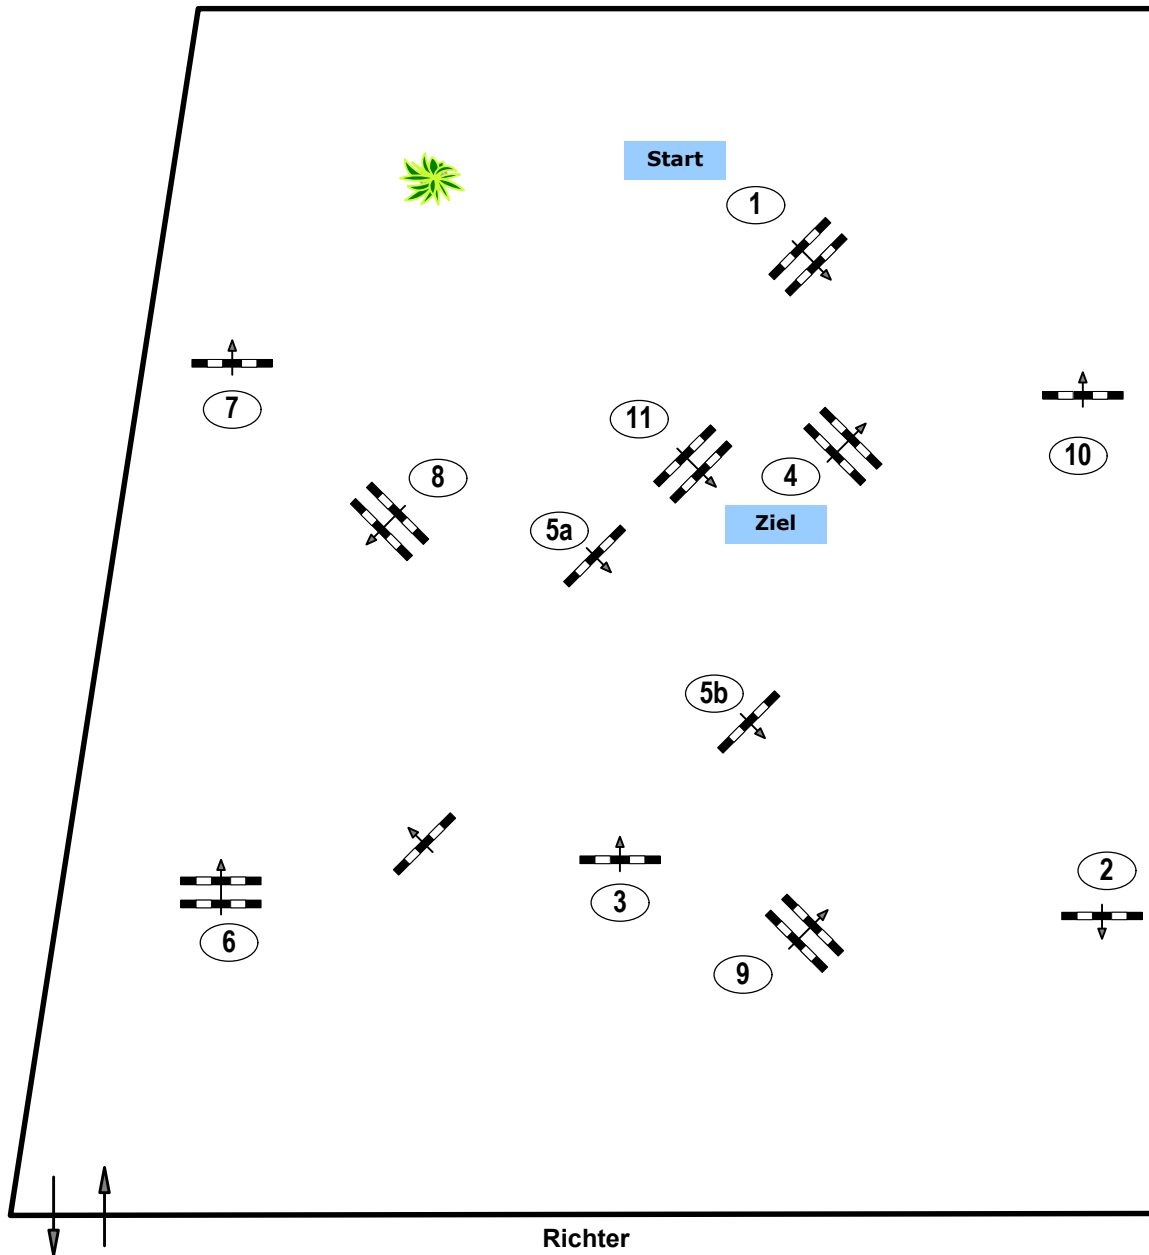

Standardspringprüfung

Klasse: 115

Freitag, 7. Oktober 2022

Richtverf.: A

ÖTO § A2

Höhe: 1,15 mtr.

Tempo: 350 m/Min.

Bahnlänge: 500 mtr.

Erlaubte Zeit: 86 sek.

Höchstzeit: 172 sek.

Hindernisse: 11

Sprünge: 12

IsiTrade
Jumps by Rothenberger

Course Designer

Madl Franz (AUT)

Oberwasserlechner Petra (AUT)