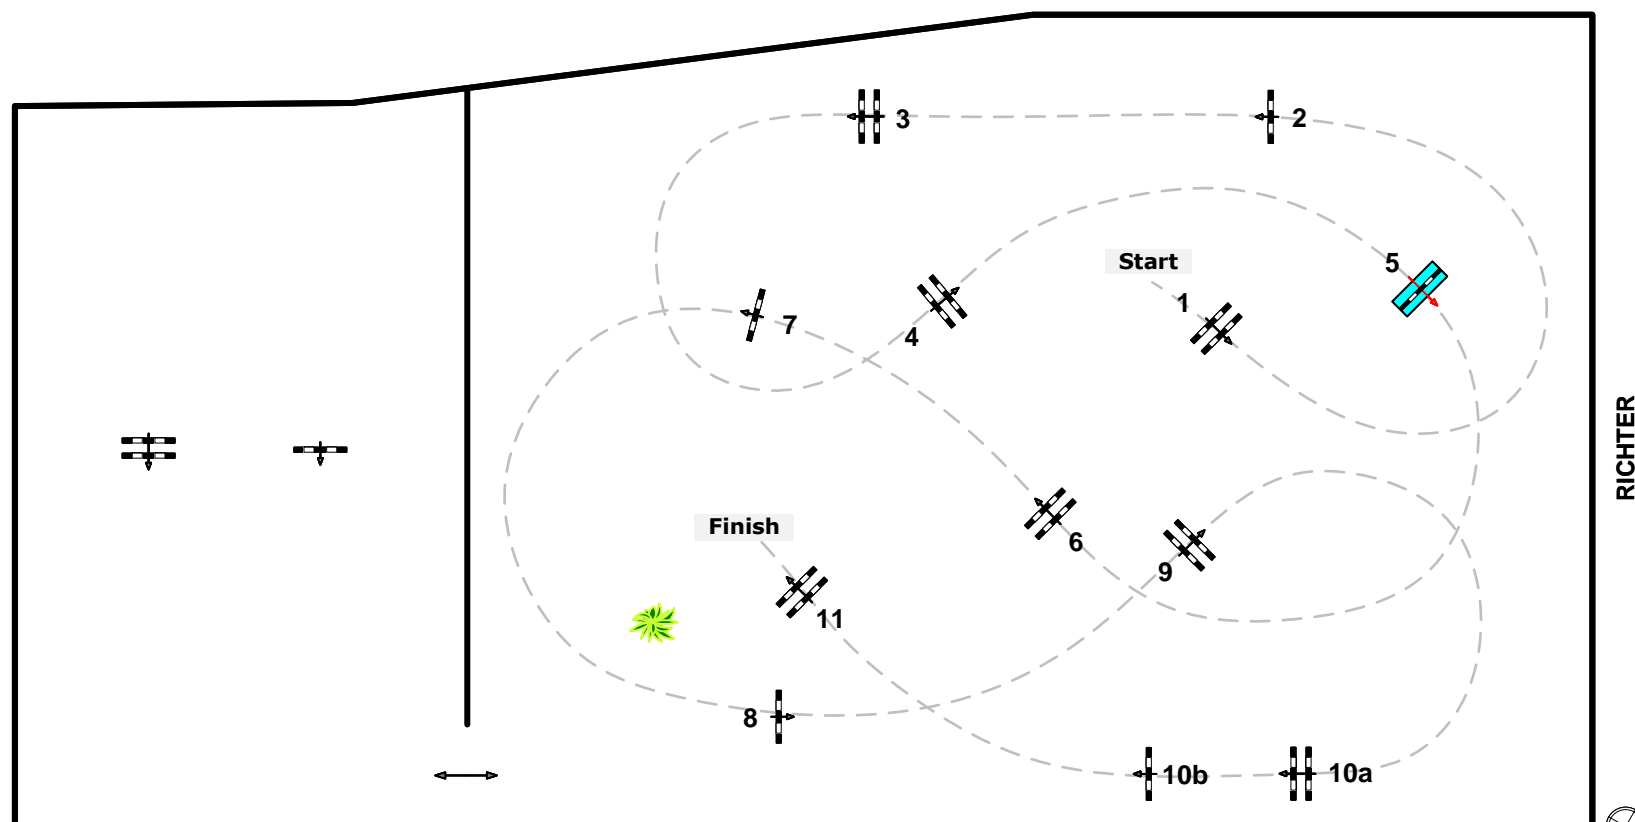

www.reiterhof-stueckler.at

RICHTER

Richtverf.: A2
LPO §
RG / Art.
Höhe: 1,25 mtr.

Tempo: 350 m/Min.

Bahnlänge: 480 mtr.
Erlaubte Zeit: 83 sek.
Höchstzeit: 166 sek.

Hindernisse: 11
Sprünge: 12
Hindernisfehler: sek.
geschl. Hindernis:

10 15 20 25 30 35 40 45 50 55 60 65 70 75 80 85 90 95 100 105 110 115 120 125