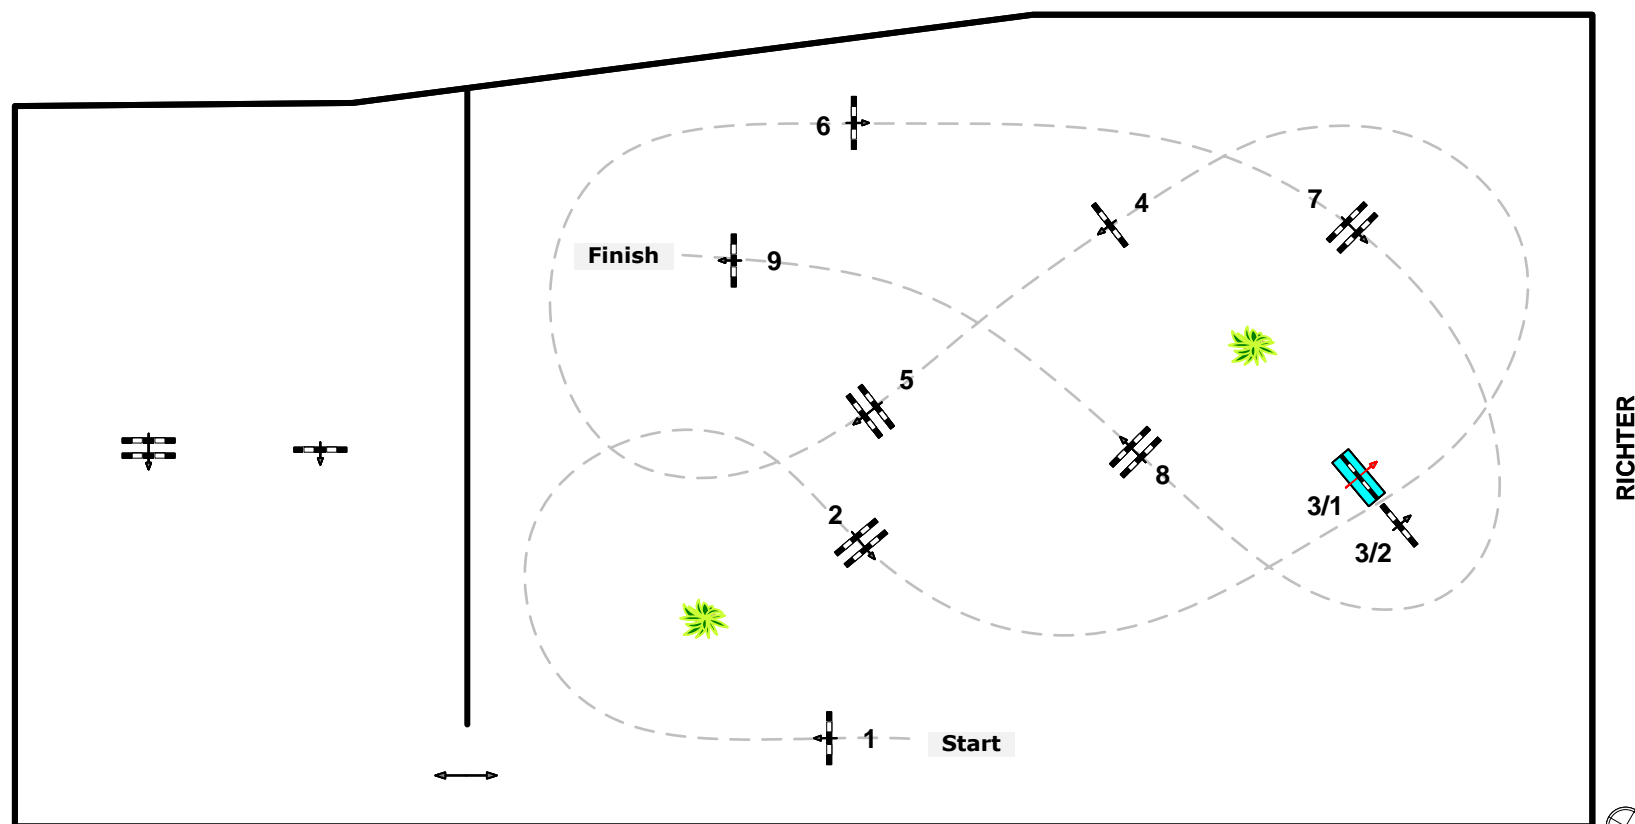

[www.reiterhof-stueckler.at](http://www.reiterhof-stueckler.at)

RICHTER

Richtverf.: §204/4 u. §218  
LPO §  
RG / Art.  
Höhe: 0,70/0,80 mtr.

Tempo: 350 m/Min.

Bahnlänge: 450 mtr.  
Erlaubte Zeit: 78 sek.  
Höchstzeit: 156 sek.

Hindernisse: 9  
Sprünge: 9  
Hindernisfehler: sek.  
geschl. Hindernis:

10 15 20 25 30 35 40 45 50 55 60 65 70 75 80 85 90 95 100 105 110 115 120 125