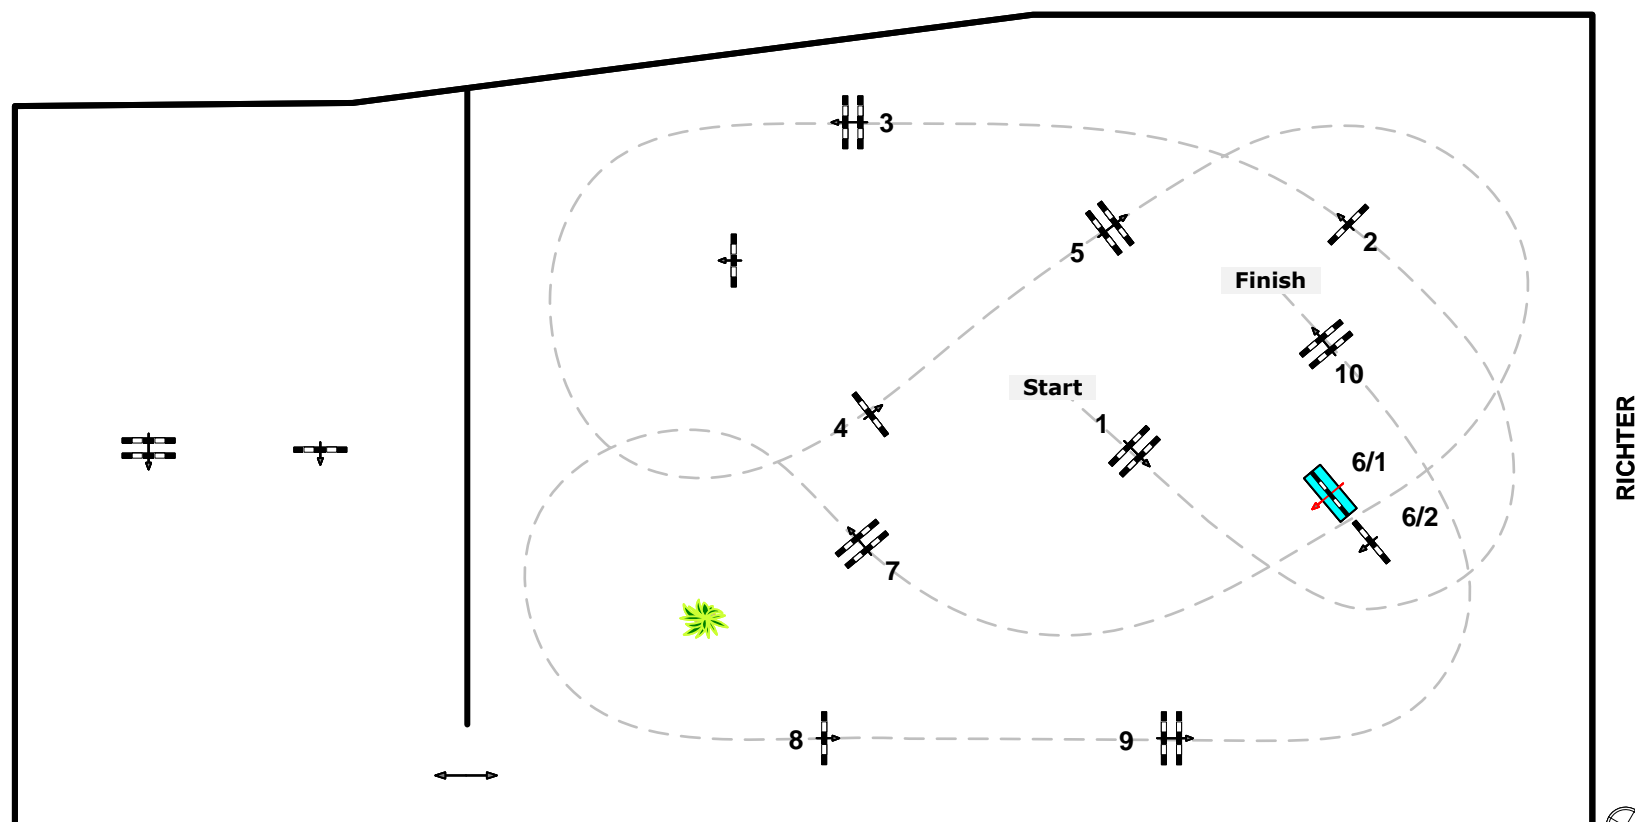

www.reiterhof-stueckler.at

RICHTER

Richtverf.: §204/4
LPO §
RG / Art.
Höhe: 0,90 mtr.

Tempo: 350 m/Min.

Bahnlänge: 470 mtr.
Erlaubte Zeit: 81 sek.
Höchstzeit: 162 sek.

Hindernisse: 10
Sprünge: 10
Hindernisfehler: sek.
geschl. Hindernis:

10 15 20 25 30 35 40 45 50 55 60 65 70 75 80 85 90 95 100 105 110 115 120 125