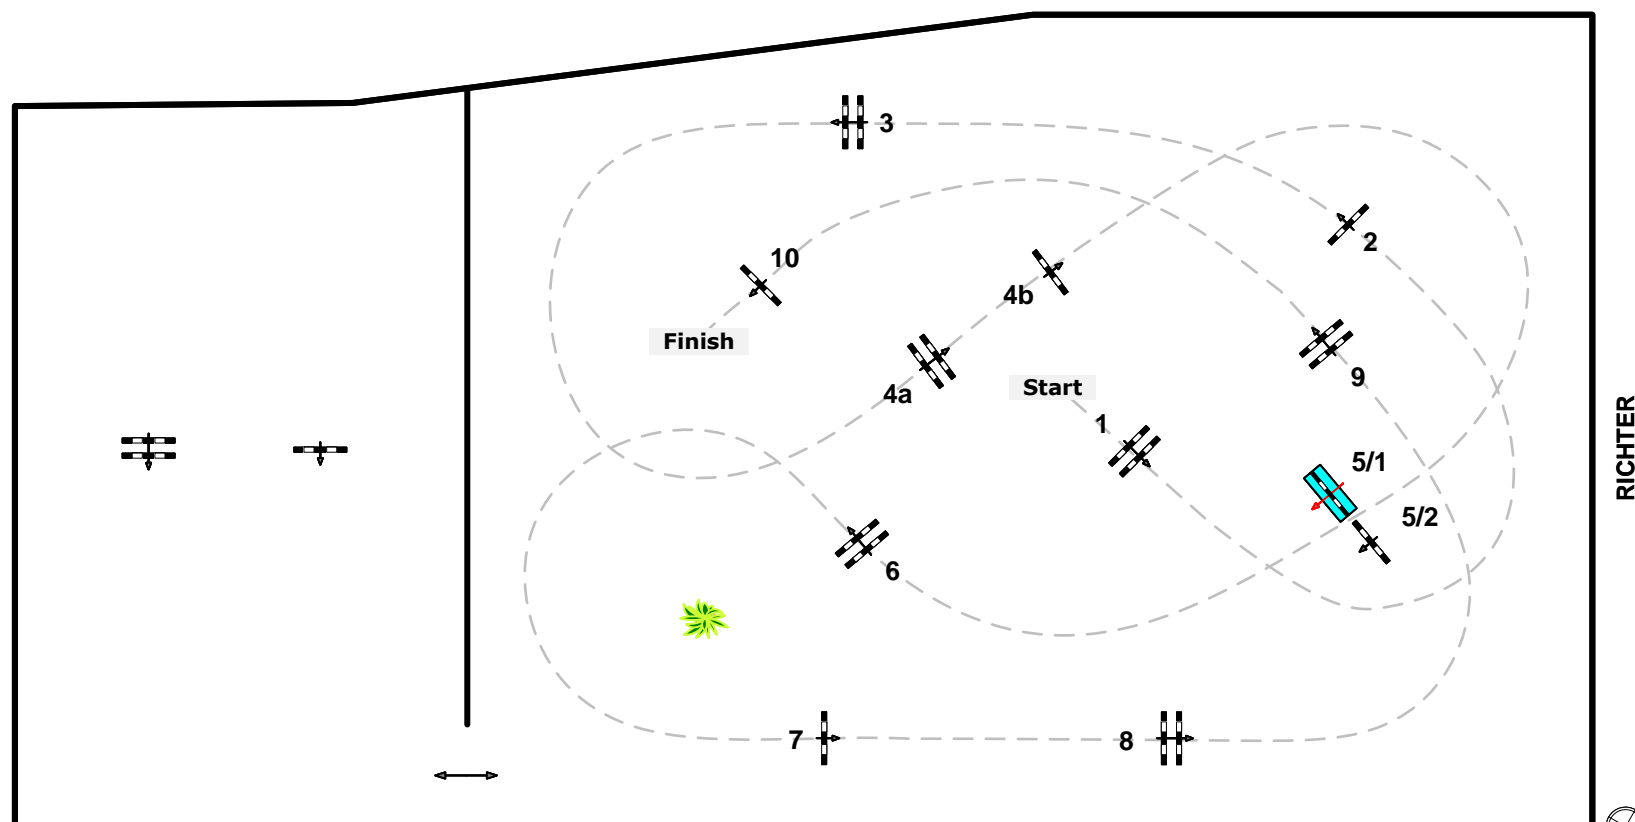

www.reiterhof-stueckler.at

RICHTER

Richtverf.: A1 - §204/4 - A2
LPO §
RG / Art.
Höhe: 1,05 mtr.

Tempo: 350 m/Min.

Bahnlänge: 490 mtr.
Erlaubte Zeit: 84 sek.
Höchstzeit: 168 sek.

Hindernisse: 10
Sprünge: 11
Hindernisfehler: sek.
geschl. Hindernis: