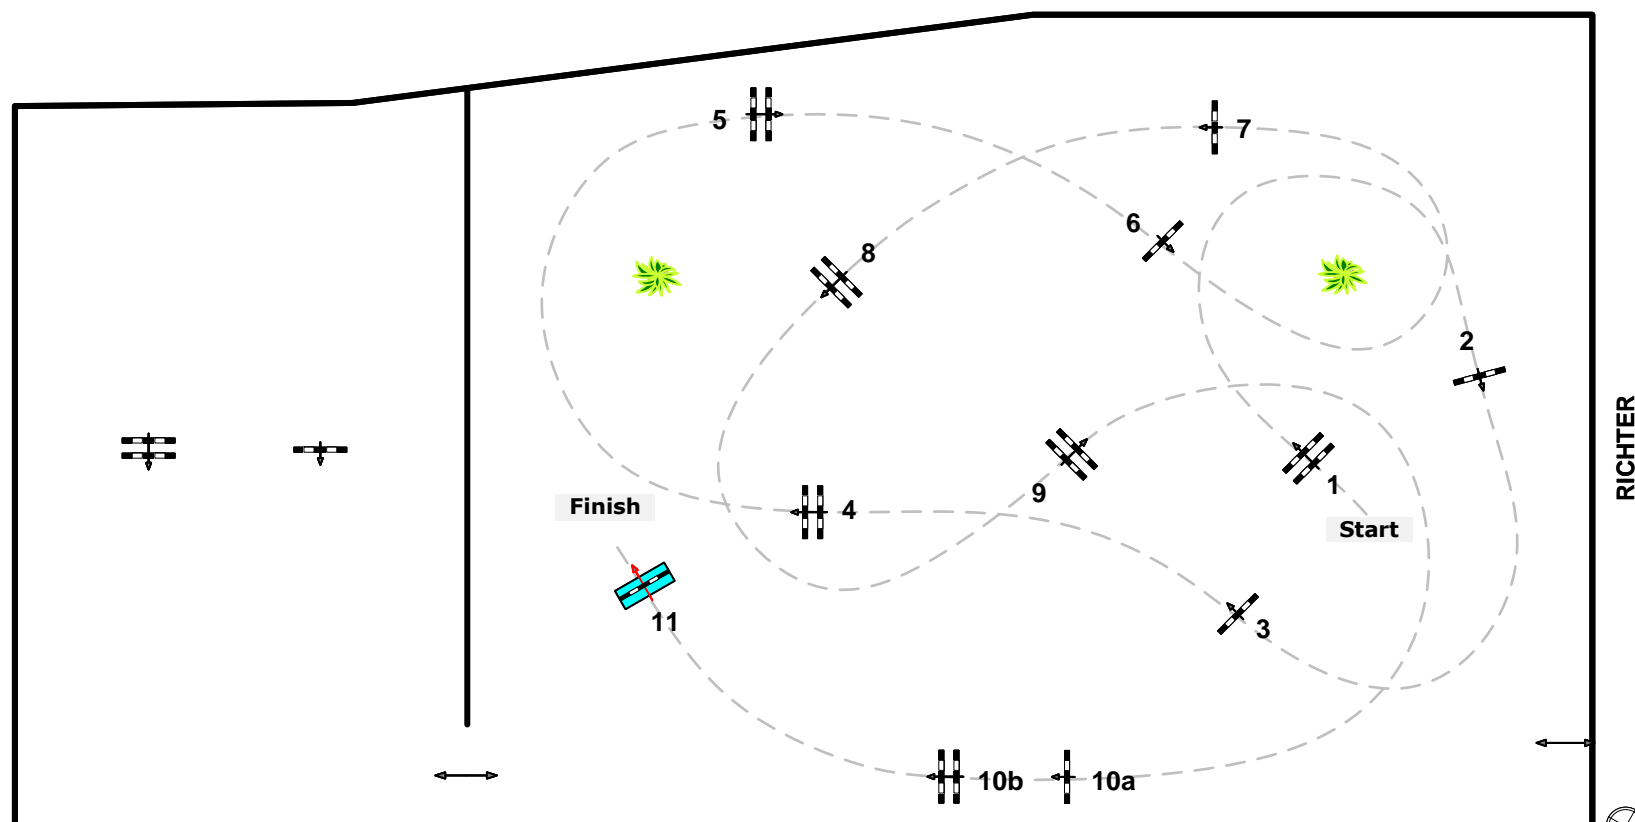

www.reiterhof-stueckler.at

RICHTER

Richtverf.: A1 - §204/4 - A2
LPO §
RG / Art.
Höhe: 1,15 mtr.

Tempo: 350 m/Min.

Bahnlänge: 490 mtr.
Erlaubte Zeit: 84 sek.
Höchstzeit: 168 sek.

Hindernisse: 11
Sprünge: 12
Hindernisfehler: sek.
geschl. Hindernis:

10 15 20 25 30 35 40 45 50 55 60 65 70 75 80 85 90 95 100 105 110 115 120 125