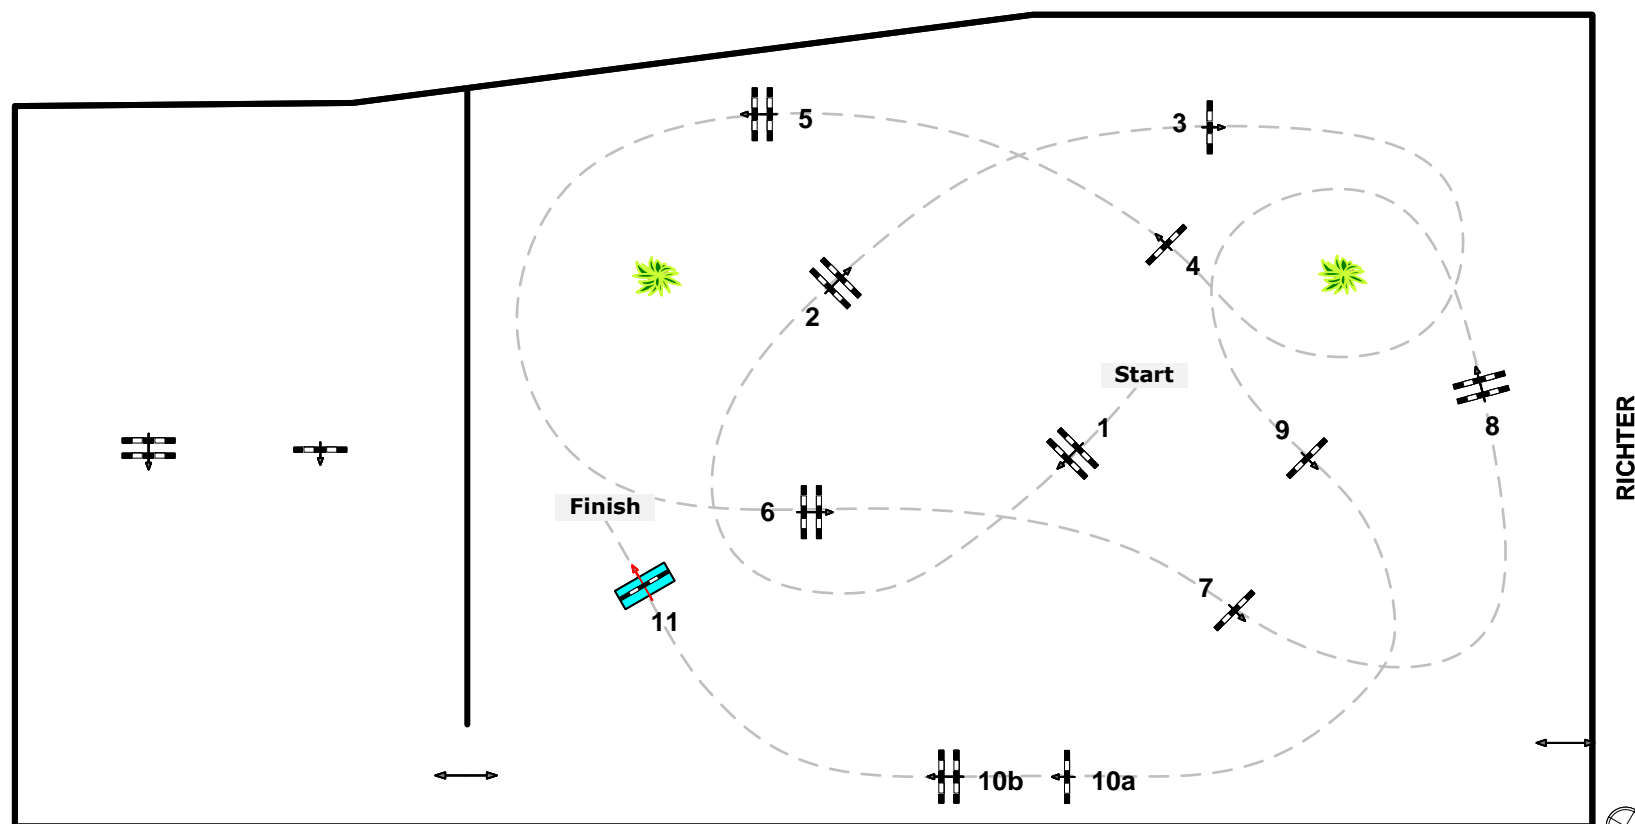

[www.reiterhof-stueckler.at](http://www.reiterhof-stueckler.at)

RICHTER

Richtverf.: A2  
LPO §  
RG / Art.  
Höhe: 1,25 mtr.

Tempo: 350 m/Min.

Bahnlänge: 480 mtr.  
Erlaubte Zeit: 83 sek.  
Höchstzeit: 166 sek.

Hindernisse: 11  
Sprünge: 12  
Hindernisfehler: sek.  
geschl. Hindernis:

10 15 20 25 30 35 40 45 50 55 60 65 70 75 80 85 90 95 100 105 110 115 120 125