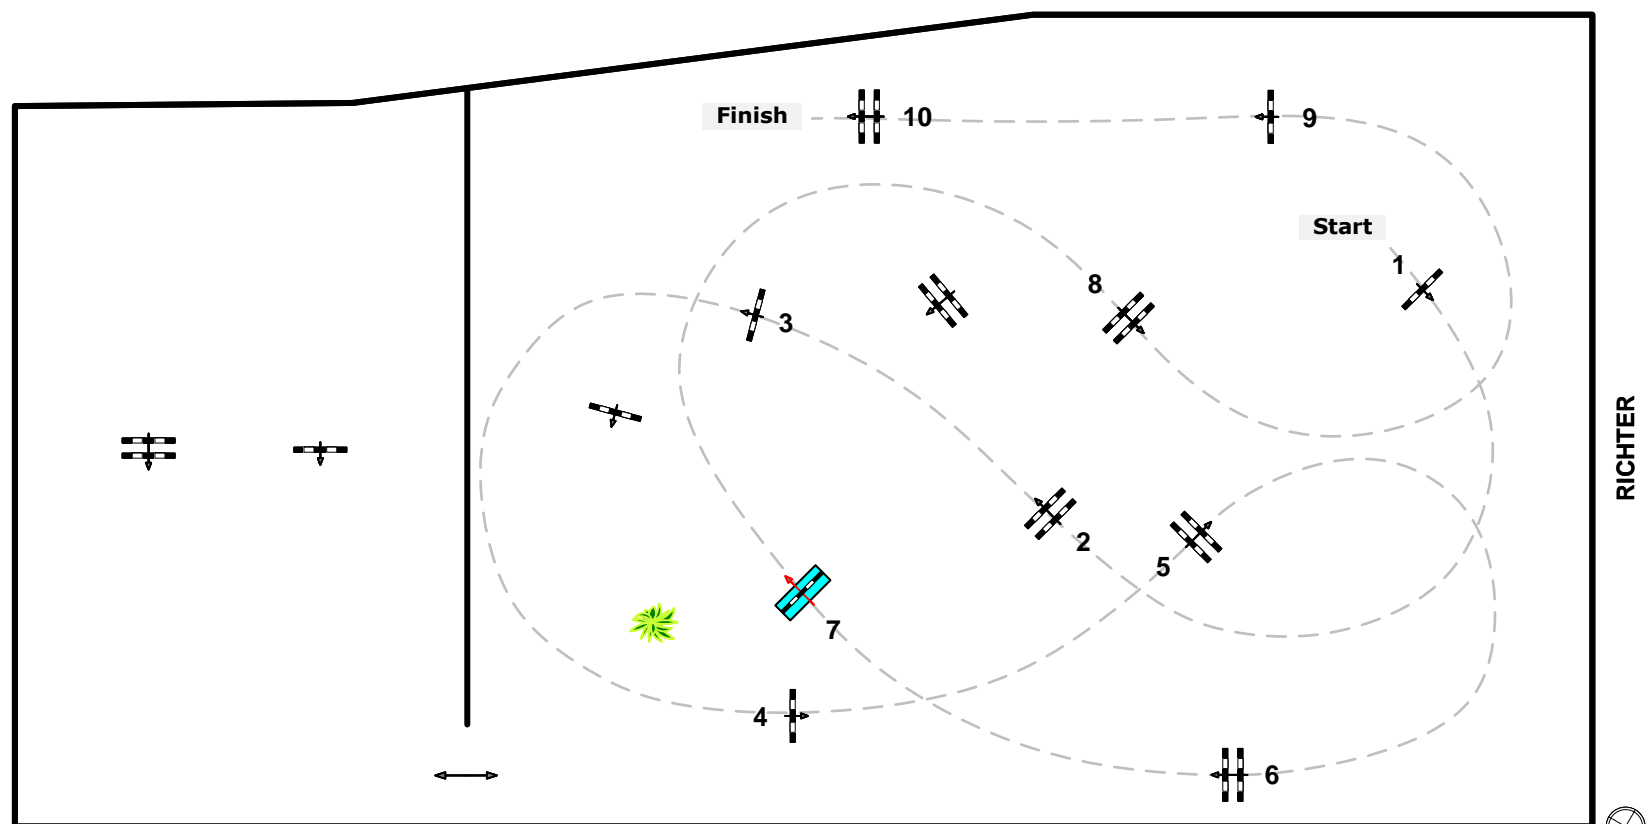

www.reiterhof-stueckler.at

RICHTER

Richtverf.: §204/4
LPO §
RG / Art.
Höhe: 0,90 mtr.

Tempo: 350 m/Min.

Bahnlänge: 470 mtr.
Erlaubte Zeit: 81 sek.
Höchstzeit: 162 sek.

Hindernisse: 10
Sprünge: 10
Hindernisfehler: sek.
geschl. Hindernis:

10 15 20 25 30 35 40 45 50 55 60 65 70 75 80 85 90 95 100 105 110 115 120 125