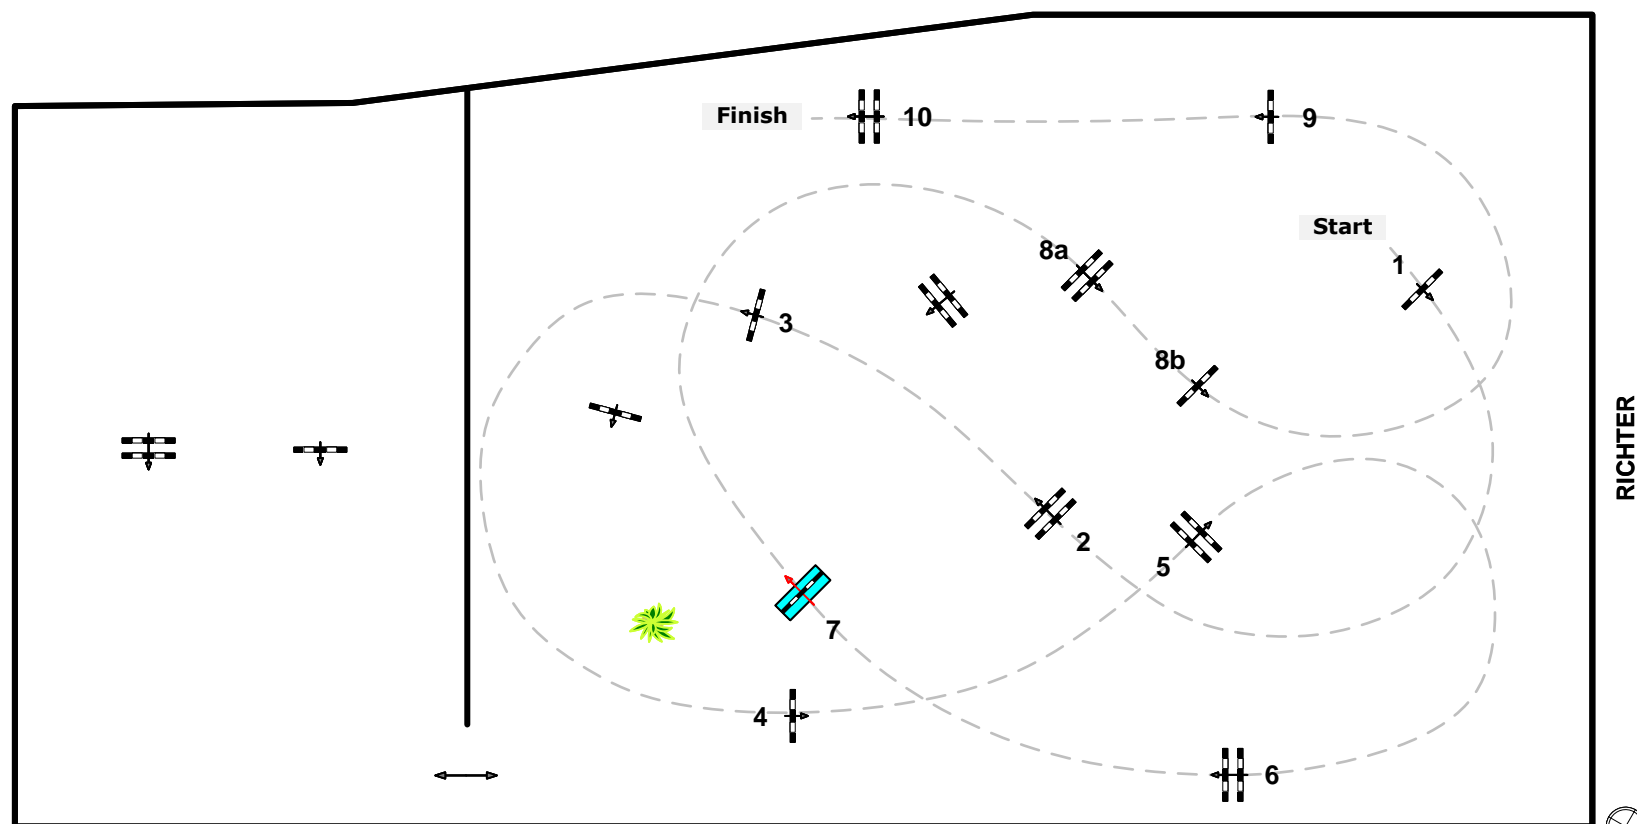

www.reiterhof-stueckler.at

RICHTER

Richtverf.: A1-§204/4-A2
LPO §
RG / Art.
Höhe: 1,05 mtr.

Tempo: 350 m/Min.

Bahnlänge: 470 mtr.
Erlaubte Zeit: 81 sek.
Höchstzeit: 162 sek.

Hindernisse: 10
Sprünge: 11
Hindernisfehler: sek.
geschl. Hindernis:

10 15 20 25 30 35 40 45 50 55 60 65 70 75 80 85 90 95 100 105 110 115 120 125