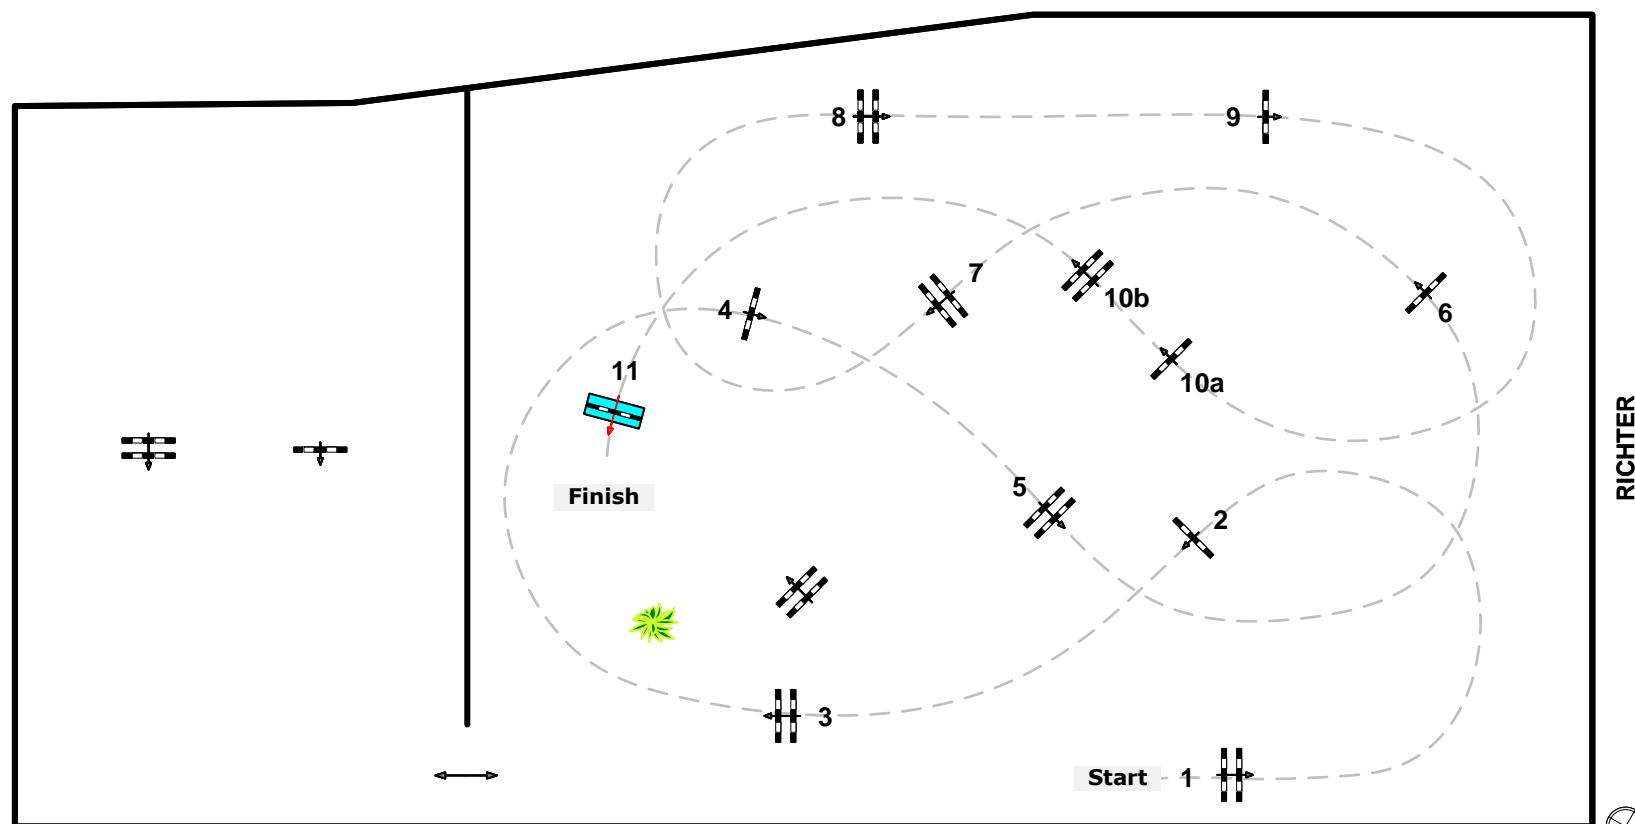

www.reiterhof-stueckler.at

RICHTER

Richtverf.: A1-§204/4-A2
LPO §
RG / Art.
Höhe: 1,15 mtr.

Tempo: 350 m/Min.

Bahnlänge: 490 mtr.
Erlaubte Zeit: 84 sek.
Höchstzeit: 168 sek.

Hindernisse: 11
Sprünge: 12
Hindernisfehler: sek.
geschl. Hindernis:

10 15 20 25 30 35 40 45 50 55 60 65 70 75 80 85 90 95 100 105 110 115 120 125