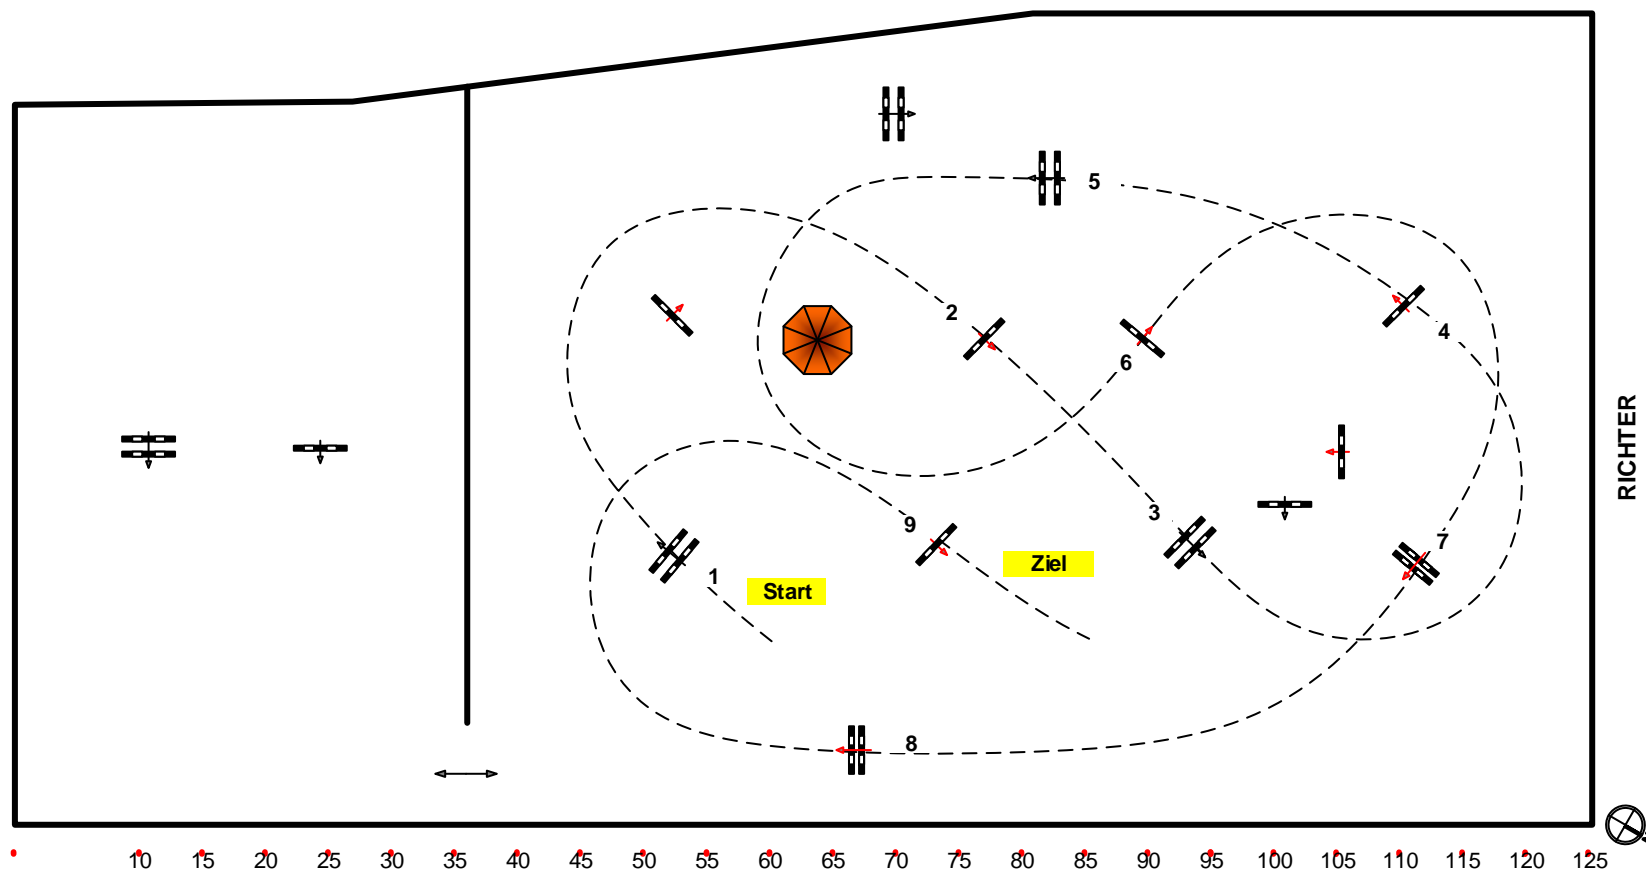

www.reiterhof-stueckler.at

RICHTER

Richtverf.: A2/A1/204
LPO §
RG / Art.
Höhe: 1,05 mtr.

Tempo: 350 m/Min.

Bahnlänge: 440 mtr.
Erlaubte Zeit: 76 sek.
Höchstzeit: 152 sek.

Hindernisse: 9
Sprünge: 9
Hindernisfehler: sek.
geschl. Hindernis: