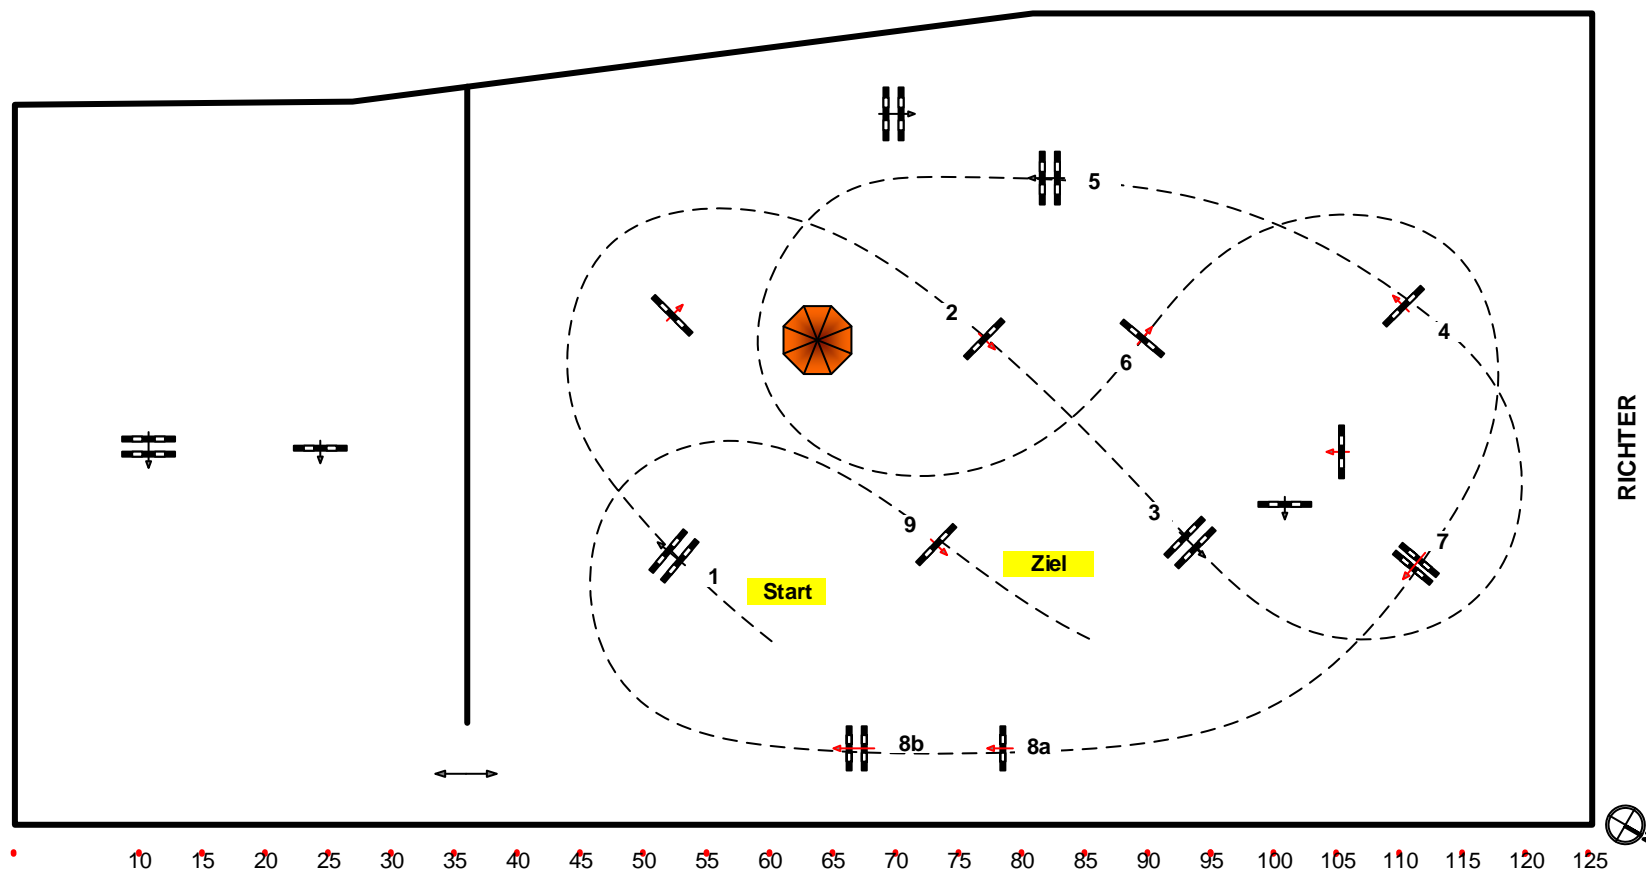

[www.reiterhof-stueckler.at](http://www.reiterhof-stueckler.at)

RICHTER

Richtverf.: A2/A1/204  
LPO §  
RG / Art.  
Höhe: 1,05 mtr.

Tempo: 350 m/Min.

Bahnlänge: 440 mtr.  
Erlaubte Zeit: 76 sek.  
Höchstzeit: 152 sek.

Hindernisse: 9  
Sprünge: 10  
Hindernisfehler: sek.  
geschl. Hindernis:

CD: H. KUTTELWASCHER (AUT)  
M. BRANDSTÄTTER (AUT)  
We are from austria!  
and we have a plan  
to take over the world!