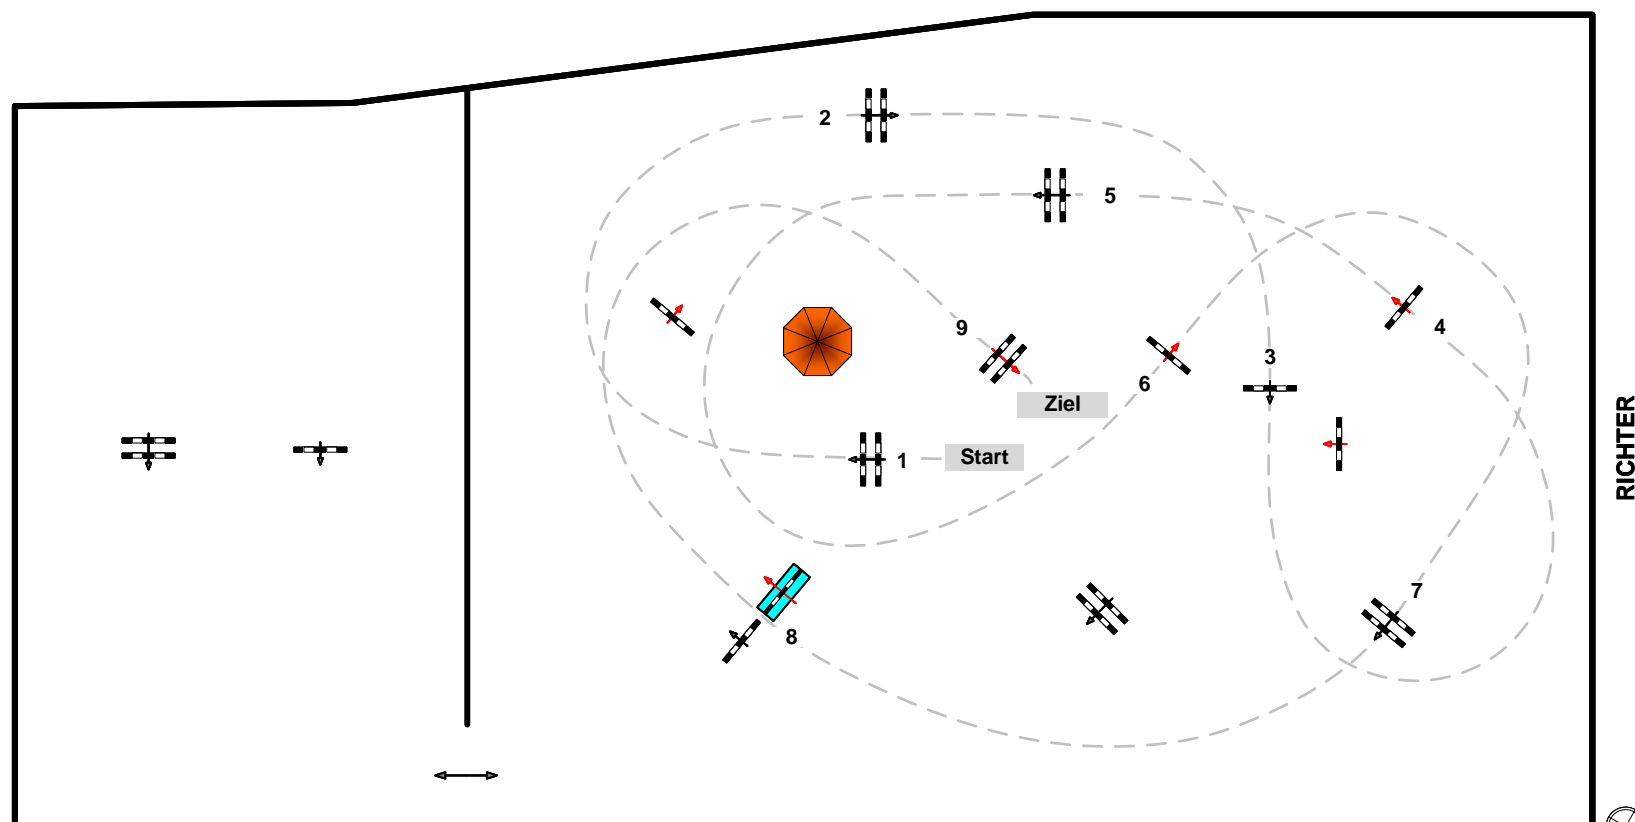

www.reiterhof-stueckler.at

RICHTER

Richtverf.: A2
ÖTO § 204/4
RG / Art.
Höhe: 0,80 mtr.

Tempo: 350 m/Min.

Bahnlänge: 490 mtr.
Erlaubte Zeit: 84 sek.
Höchstzeit: 168 sek.

Hindernisse: 9
Sprünge: 9
Hindernisfehler: sek.
geschl. Hindernis: