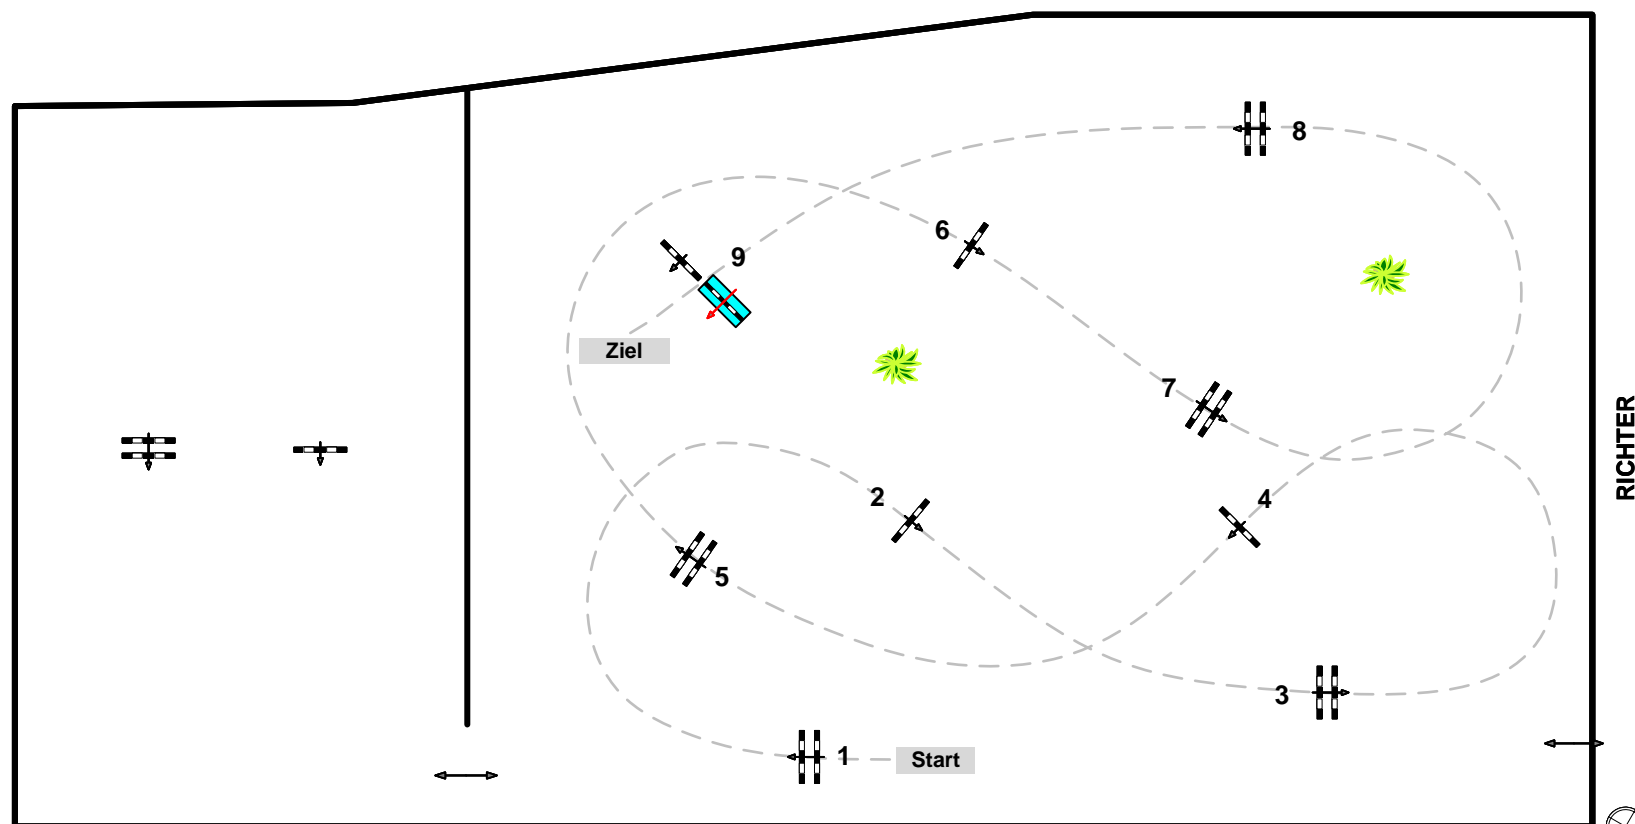

[www.reiterhof-stueckler.at](http://www.reiterhof-stueckler.at)

RICHTER

Richtverf.: A  
ÖTO § 218 u. §204/4  
RG / Art.  
Höhe: 0,80/0,90 mtr.

Tempo: 350 m/Min.

Bahnlänge: 440 mtr.  
Erlaubte Zeit: 76 sek.  
Höchstzeit: 152 sek.

Hindernisse: 9  
Sprünge: 9  
Hindernisfehler: sek.  
geschl. Hindernis:

CD: H. KUTTELWASCHER (AUT)  
M. BRANDSTÄTTER (AUT)  
We are from austria!  
and we have a plan  
to take over the world!