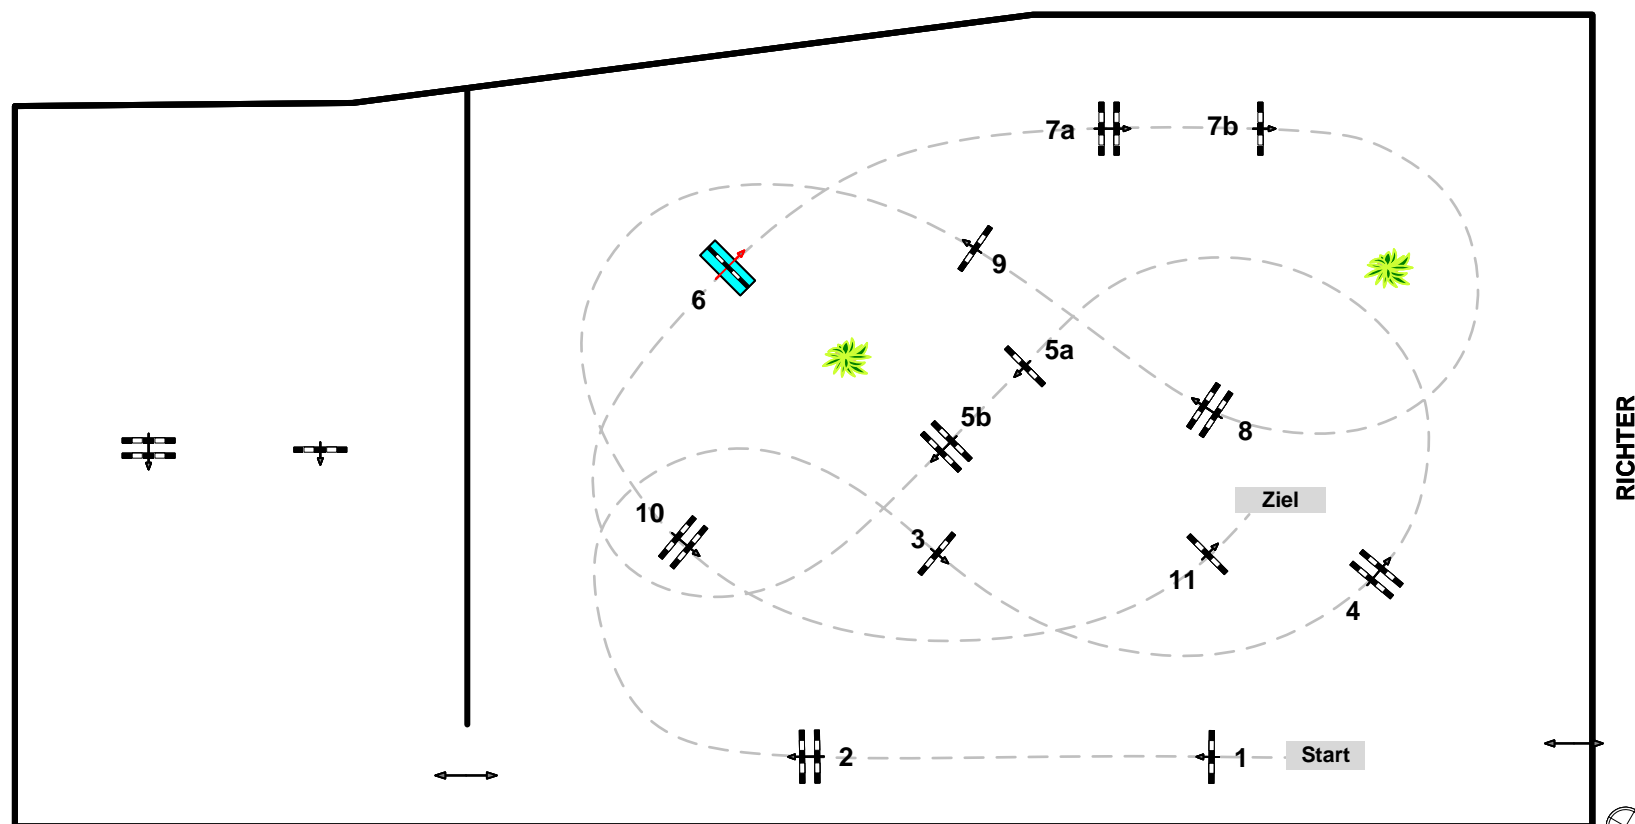

[www.reiterhof-stueckler.at](http://www.reiterhof-stueckler.at)

RICHTER

Richtverf.: A  
ÖTO § A2  
RG / Art.  
Höhe: 1,40 mtr.

Tempo: 350 m/Min.

Bahnlänge: 460 mtr.  
Erlaubte Zeit: 79 sek.  
Höchstzeit: 158 sek.

Hindernisse: 11  
Sprünge: 13  
Hindernisfehler: sek.  
geschl. Hindernis:

CD: H. KUTTELWASCHER (AUT)  
M. BRANDSTÄTTER (AUT)  
We are from austria!  
and we have a plan  
to take over the world!